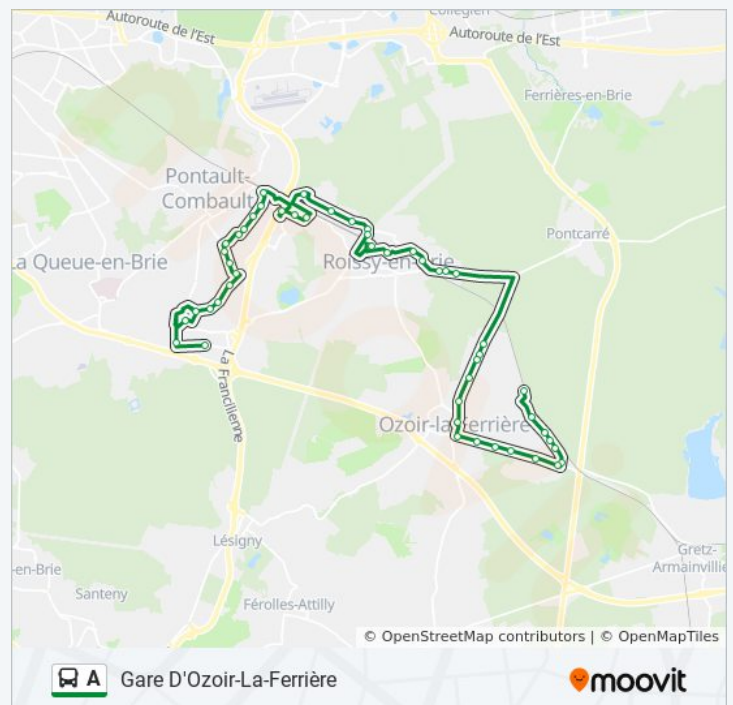

Gare de Roissy-En-Brie

Petit Pont

Renardière

Village de Flore

Foch

Jondelles

Manoir

Anne Frank

Durée du Trajet: 59 min

Récapitulatif de la ligne:

Bois Prieur

Margotins

Gruet

Aristide Briand / Ozoir-La-Ferrière

Leclerc

Mairie