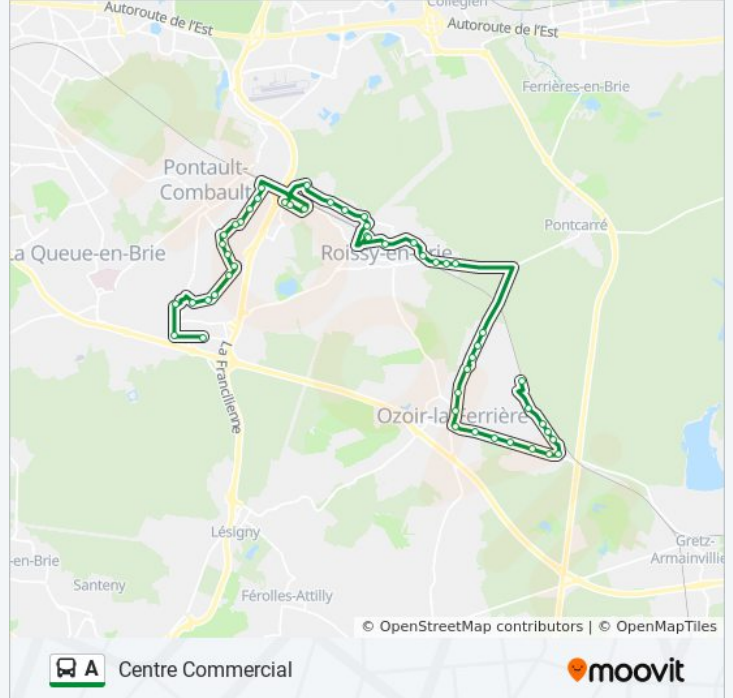

Informations de la ligne A de bus

Direction: Centre Commercial

Arrêts: 50

Durée du Trajet: 55 min

Récapitulatif de la ligne:

Village de Flore
Renardière
Petit Pont
Gare de Roissy-En-Brie
Gare de Roissy-En-Brie
Jean Monnet
Lycée Charles Le Chauve
Les Forestières
Grands Champs
Parc Hi-Han
Denis Papin
Louis Blanc
Pré Des Aulnes
Place Beilstein
Collège Condorcet
Masséna
Résidence Des Tilleuls
L'Orme Au Charron
Salle Des Fêtes Jacques Brel
Pré Saint Martin
Danton
Lycee Camille Claudel
La Pépinière
Grande Haie
Berchères
Château Candalle
Rue du Four
Pavé
Centre Commercial