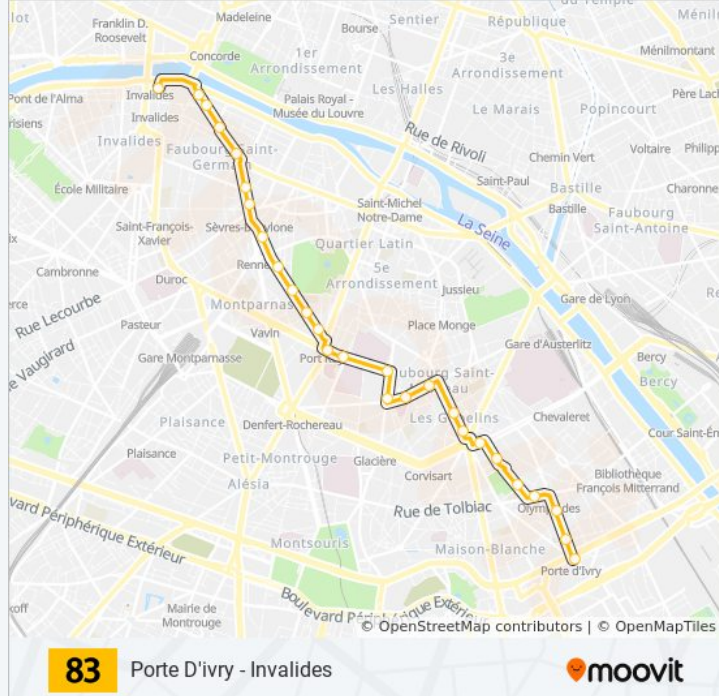

Direction: Invalides

27 arrêts

[VOIR LES HORAIRES DE LA LIGNE](#)

Porte D'Ivry
Regnault
Ponscarme
Tolbiac - Baudricourt
Lycée Claude Monet
Institut Dentaire
Place D'Italie - Auriol
Place D'Italie - Mairie du 13e
Banquier
Les Gobelins
Pascal
Glacière - Arago
Port Royal - Berthollet
Port Royal - Saint-Jacques
Observatoire - Port Royal
Observatoire - Assas
Michelet
Gynemer - Vavin
Fleurus
Rennes - D'Assas

Informations de la ligne 83 de bus**Direction:** Invalides**Arrêts:** 27**Durée du Trajet:** 40 min**Récapitulatif de la ligne:**

Sèvres - Babylone

Charlotte Perriand

Rue du Bac - René Char

Solferino - Bellechasse

Lille - Université

Assemblée Nationale

Invalides

Direction: Porte D'Ivry

29 arrêts

[VOIR LES HORAIRES DE LA LIGNE](#)

Invalides

Assemblée Nationale

Informations de la ligne 83 de bus

Direction: Porte D'Ivry

Arrêts: 29

Durée du Trajet: 42 min

Récapitulatif de la ligne:

Banquier

Place D'Italie - Mairie du 13e

Place D'Italie - Auriol