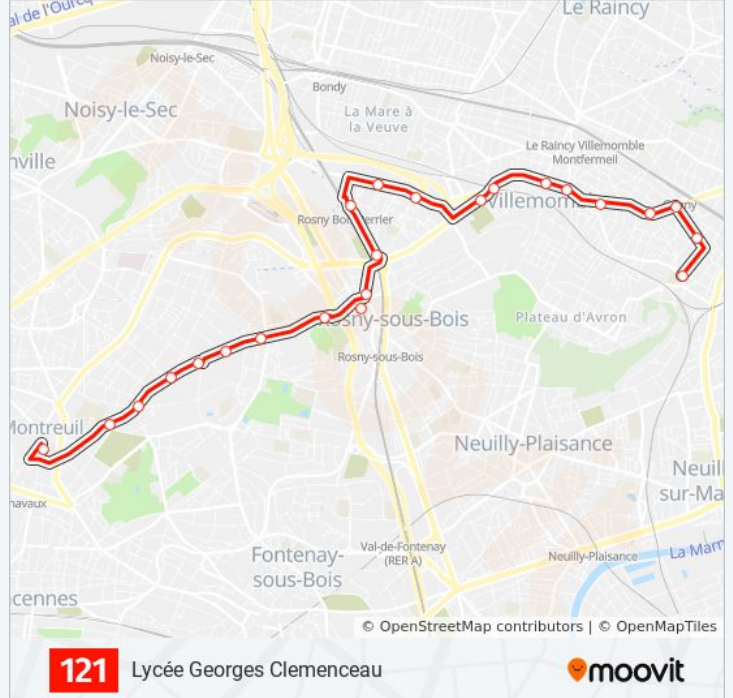

**Informations de la ligne 121 de bus****Direction:** Château de Villemomble**Arrêts:** 18**Durée du Trajet:** 32 min**Récapitulatif de la ligne:**

**Direction: Lycée Georges Clemenceau**

23 arrêts

[VOIR LES HORAIRES DE LA LIGNE](#)

**Informations de la ligne 121 de bus**

**Direction:** Lycée Georges Clemenceau

**Arrêts:** 23

**Durée du Trajet:** 38 min

**Récapitulatif de la ligne:**

Rue de Neuilly

Boulevard André

Gagny RER

Avenue Lucie

Lycée Georges Clemenceau

**Direction: Mairie de Montreuil**

24 arrêts

[VOIR LES HORAIRES DE LA LIGNE](#)

Lycée Georges Clemenceau

Avenue Lucie

Gagny RER

Boulevard André

Rue de Neuilly

Château de Villemomble

Avenue du Raincy

Meissonier

Cimetière

Les Marnaudes

Bois-Perrier Nord