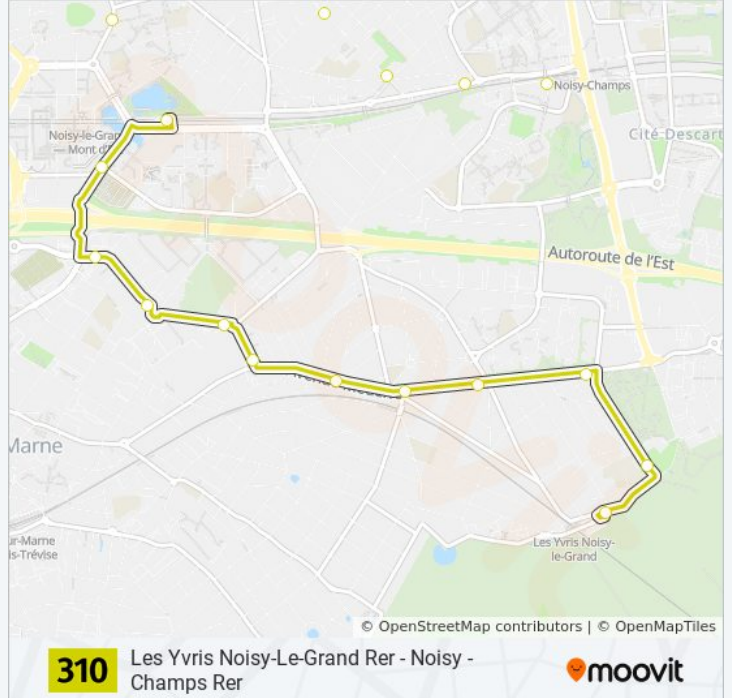

Les Yvris Noisy-Le-Grand RER

Direction: Noisy - Champs RER

20 arrêts

[VOIR LES HORAIRES DE LA LIGNE](#)

Les Yvris Noisy-Le-Grand RER

Collège Des Yvris

Les Gravier

Chapelle

Les Richardets - Centre

Place du Combat

Cité Des Hêtres

Le Fort

Paul Belmondo

Moulin À Vent

Cimetière de Noisy-Le-Grand

Noisy-Le-Grand - Mont D'Est RER

République

Espace Michel Simon

Mairie

Carrefour de Malnoue

Rouget de Lisle

La Haute Maison

Horaires de la ligne 310 de bus

Horaires de l'itinéraire Noisy - Champs RER:

lundi	05:14 - 23:51
mardi	05:14 - 23:51
mercredi	05:14 - 23:51
jeudi	05:14 - 23:51
vendredi	05:14 - 23:51
samedi	05:14 - 23:51
dimanche	07:20 - 12:50

Informations de la ligne 310 de bus

Direction: Noisy - Champs RER

Arrêts: 20

Durée du Trajet: 36 min

Récapitulatif de la ligne: