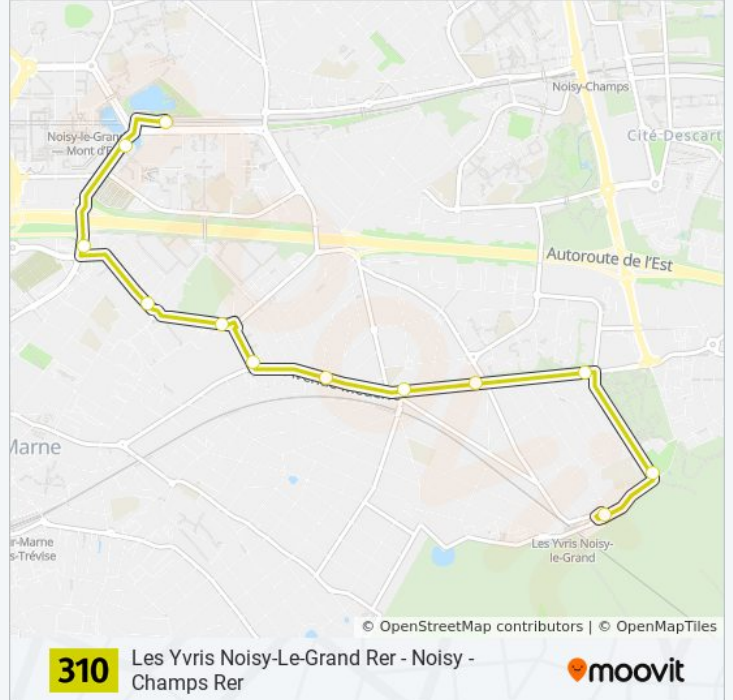

## Direction: Noisy-Le-Grand - Mont D'Est RER

12 arrêts

[VOIR LES HORAIRES DE LA LIGNE](#)

Les Yvris Noisy-Le-Grand RER

Collège Des Yvris

Les Graviers

Chapelle

Les Richardets - Centre

## Horaires de la ligne 310 de bus

Horaires de l'itinéraire Noisy-Le-Grand - Mont D'Est RER:

|          |                  |
|----------|------------------|
| lundi    | 09:11 - 11:13    |
| mardi    | 09:11 - 11:13    |
| mercredi | 09:11 - 11:13    |
| jeudi    | 09:11 - 11:13    |
| vendredi | 09:11 - 11:13    |
| samedi   | 21:17            |
| dimanche | Pas Opérationnel |

## Informations de la ligne 310 de bus

**Direction:** Noisy-Le-Grand - Mont D'Est RER

**Arrêts:** 12

**Durée du Trajet:** 17 min

**Récapitulatif de la ligne:**

Les horaires et trajets sur une carte de la ligne 310 de bus sont disponibles dans un fichier PDF hors-ligne sur [moovitapp.com](https://moovitapp.com). Utilisez le [Appli Moovit](#) pour voir les horaires de bus, train ou métro en temps réel, ainsi que les instructions étape par étape pour tous les transports publics à Paris.