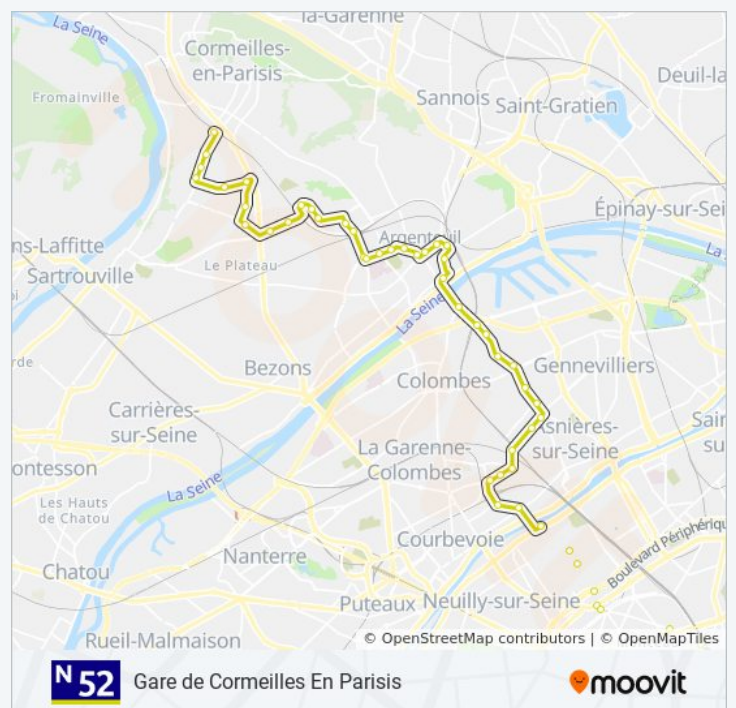

La Paix

Gare de Bois-Colombes

Chanzy

Balzac

Chevreul

Place de Belgique

Place Mermoz

Pont de Levallois - Bécon Métro

mercredi	00:00 - 23:30
jeudi	00:00 - 23:30
vendredi	00:00 - 23:30
samedi	00:00 - 23:48
dimanche	00:09 - 04:30

Informations de la ligne N52 de bus

Direction: Gare de Corneilles En Parisis

Arrêts: 50

Durée du Trajet: 63 min

Récapitulatif de la ligne:

Place François Rabelais

Gare du Val D'Argenteuil

Jean Lurçat

Bérionne

Beethoven

Collège Claude Monet

Jean Poulmarch