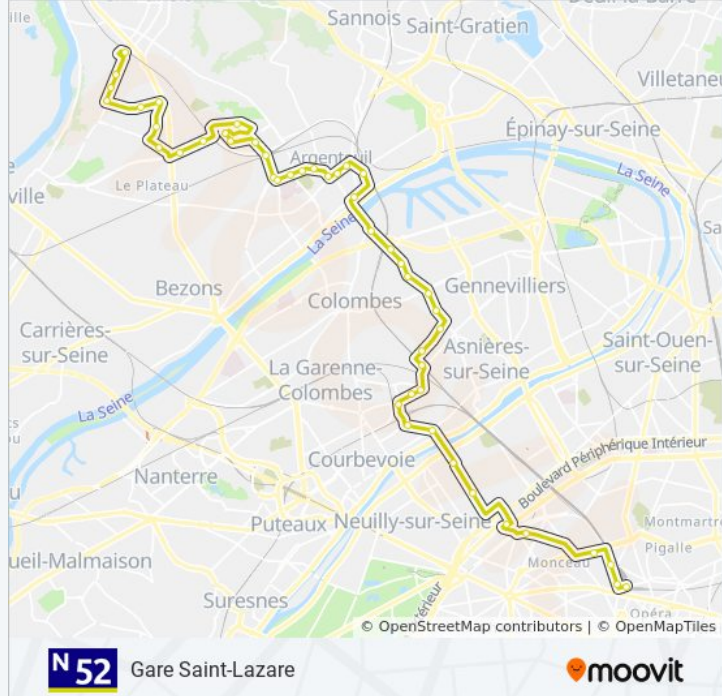

La Paix

Gare de Bois-Colombes

Chanzy

Balzac

Chevreul

Place de Belgique

Place Mermoz

Pont de Levallois - Bécon Métro

Anatole France

Porte de Champerret

Pereire - Villiers

Villiers

Europe

Gare Saint-Lazare - Rome

Gare Saint-Lazare

Direction: Gare de Corneilles En Parisis

Récapitulatif de la ligne:

Place François Rabelais

Gare du Val D'Argenteuil

Jean Lurçat

Bérionne

Beethoven

Collège Claude Monet

Jean Poulmarch