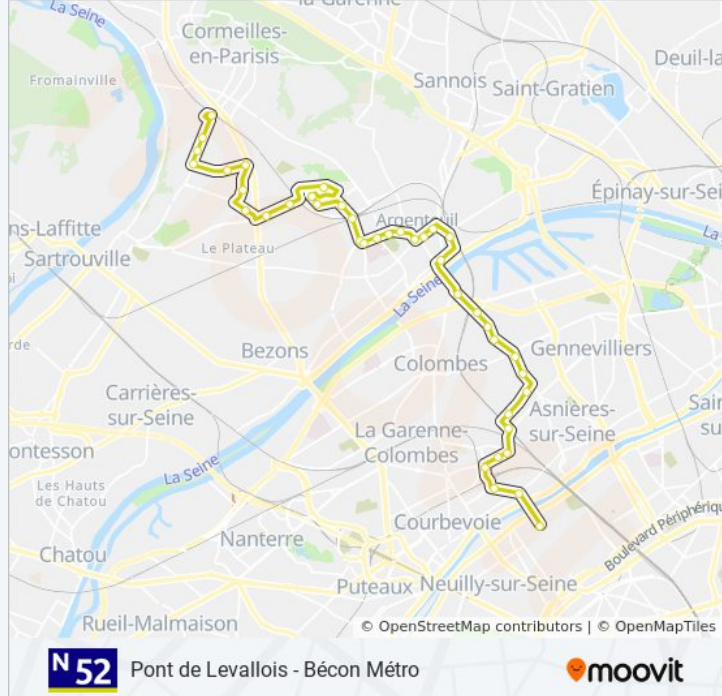

Informations de la ligne N52 de bus

Direction: Pont de Levallois - Bécon Métro

Arrêts: 40

Durée du Trajet: 44 min

Récapitulatif de la ligne:

Ernestine

Rechsteiner

Antonin Georges Belin

Hôtel de Ville

Léon Feix

Gare D'Argenteuil RER

Borderel - Héloïse

Petit Gennevilliers

Pont du Chemin de Fer

Solférino

Les Champarons

Quatre Routes

Gramme

Abbé Glatz

La Paix

Gare de Bois-Colombes

Chanzy

Balzac

Chevreul

Place de Belgique

Place Mermoz

Pont de Levallois - Bécon Métro

Les horaires et trajets sur une carte de la ligne N52 de bus sont disponibles dans un fichier PDF hors-ligne sur moovitapp.com. Utilisez le [Appli Moovit](#) pour voir les horaires de bus, train ou métro en temps réel, ainsi que les instructions étape par étape pour tous les transports publics à Paris.