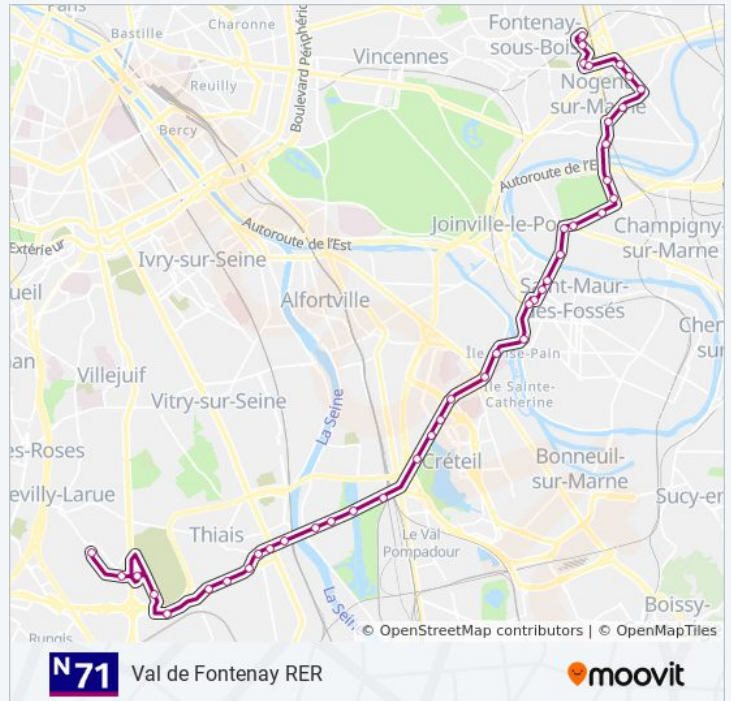

Les Marronniers

Général de Gaulle - Stalingrad

Parc du Tremblay

Viaduc

Nogent-Le-Perreux RER

Le Parc

Ledru-Rollin - Général de Gaulle

Victor Basch

Rond-Point du Général Leclerc

## Informations de la ligne N71 de bus

**Direction:** Val de Fontenay RER

**Arrêts:** 42

**Durée du Trajet:** 53 min

**Récapitulatif de la ligne:**

Lycée Louis Armand

Le Bois Cadet

Place du Général de Gaulle