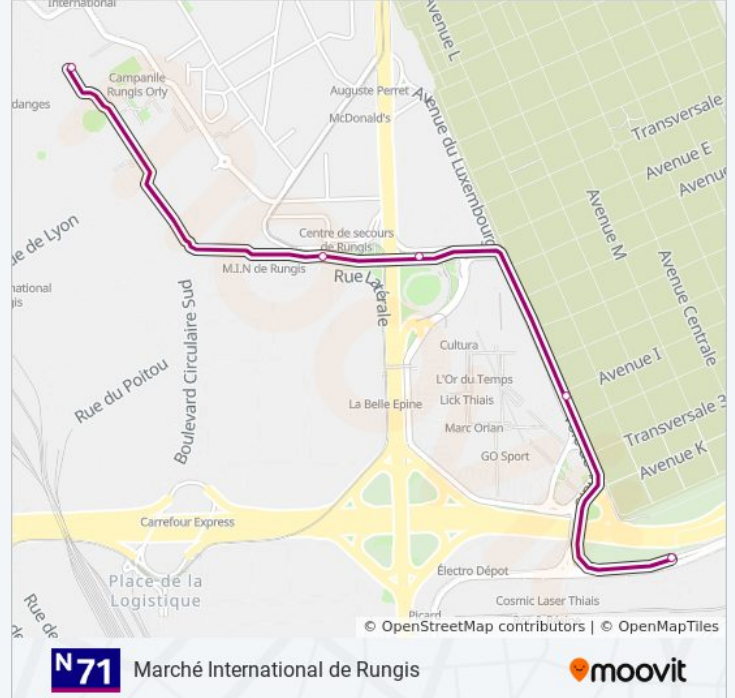

Val de Fontenay RER

Place du Général de Gaulle

Le Bois Cadet

Lycée Louis Armand

Raymond Poincaré

Rond-Point du Général Leclerc

Victor Basch

Ledru-Rollin - Général de Gaulle

Alouettes

La Belle Épine

Le Cor de Chasse

Porte de Thiais

Marché International de Rungis

**Direction: Val de Fontenay RER**

42 arrêts

[VOIR LES HORAIRES DE LA LIGNE](#)

Marché International de Rungis

Porte de Thiais

Le Cor de Chasse

La Belle Épine

Alouettes