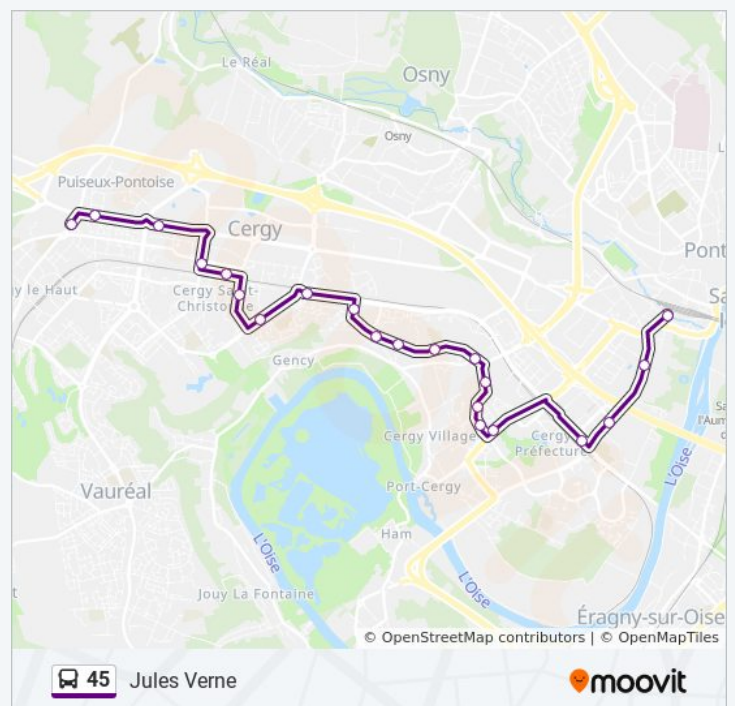

Informations de la ligne 45 de bus

Direction: Cergy Le Haut RER

Arrêts: 22

Durée du Trajet: 30 min

Récapitulatif de la ligne:

Jules Verne

Cergy Le Haut RER

Direction: Cergy Saint-Christophe RER

Informations de la ligne 45 de bus

Direction: Cergy Saint-Christophe RER

Arrêts: 17

Durée du Trajet: 25 min

Récapitulatif de la ligne:

 [Plan de la ligne 45 de bus](#)

Direction: Jules Verne

21 arrêts

[VOIR LES HORAIRES DE LA LIGNE](#)

Pontoise Gare
 Rue du Premier Dragon
 Lycée Kastler
 Préfecture RER
 Chemin Dupuis
 La Croix Petit
 Le Ponceau
 Les Chênes
 Linandes Vertes
 Le Collège
 Clos Couturier
 La Justice
 La Sébille
 Rond-Point Haut Gency
 Martelet
 Rue du Chemin de Fer
 Saint-Christophe RER
 La Constellation
 Moulin À Vent
 Puisieux
 Jules Verne

Informations de la ligne 45 de bus**Direction:** Jules Verne**Arrêts:** 21**Durée du Trajet:** 33 min**Récapitulatif de la ligne:****Direction: Moulin À Vent**

19 arrêts

[VOIR LES HORAIRES DE LA LIGNE](#)