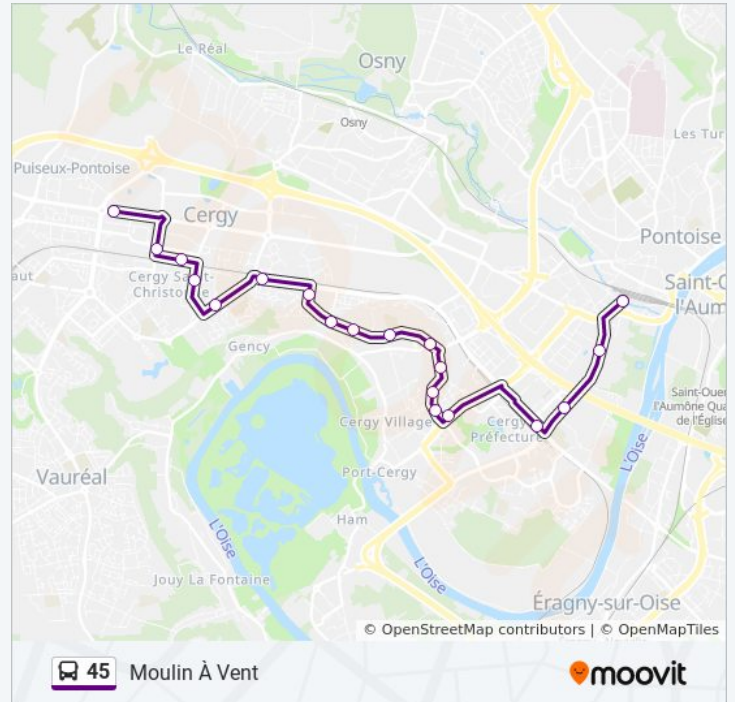

Informations de la ligne 45 de bus**Direction:** Jules Verne**Arrêts:** 21**Durée du Trajet:** 33 min**Récapitulatif de la ligne:****Direction: Moulin À Vent**

19 arrêts

[VOIR LES HORAIRES DE LA LIGNE](#)

La Sébille

Rond-Point Haut Gency

Martelet

Rue du Chemin de Fer

Saint-Christophe RER

La Constellation

Moulin À Vent

dimanche

00:15 - 00:45

Informations de la ligne 45 de bus

Direction: Moulin À Vent

Arrêts: 19

Durée du Trajet: 30 min

Récapitulatif de la ligne:

Direction: Pontoise Gare

21 arrêts

[VOIR LES HORAIRES DE LA LIGNE](#)

Jules Verne

Puiseux

Moulin À Vent

La Constellation

Saint-Christophe RER

Rue du Chemin de Fer

Martelet