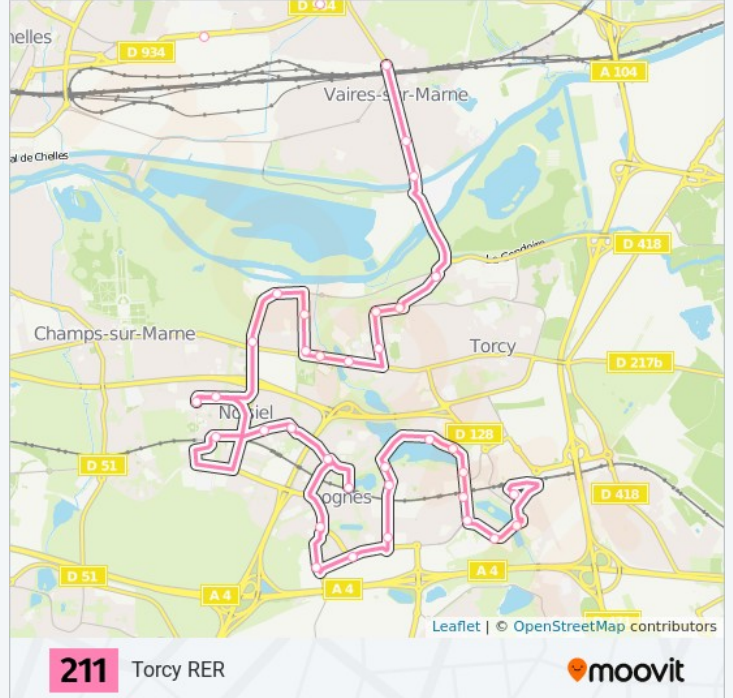

Informations de la ligne 211 de bus**Direction:** Gare de Noisiel**Arrêts:** 19**Durée du Trajet:** 19 min**Récapitulatif de la ligne:**

Direction: Torcy RER

40 arrêts

[VOIR LES HORAIRES DE LA LIGNE](#)

- Torcy RER
- Lycée Jean Moulin
- Collège du Segrais
- Camille Saint-Saëns
- Médiathèque du Segrais
- Rû de Maubuée
- Collège Jean Monnet
- Baudelaire
- La Tour D'Auvergne
- Le Corbusier
- Segrais - Gabriel
- Les Campanules
- Maison Rouge
- Rue de la Ferme
- Lognes RER
- Cours Des Lacs
- Le Verger
- Ferme du Buisson

Informations de la ligne 211 de bus

Direction: Torcy RER

Arrêts: 40

Durée du Trajet: 49 min

Récapitulatif de la ligne:

Gare de Noisiel
 Collège Le Lizard
 Tour Des Jeunes Mariés
 Quatre Pavés
 Chocolaterie
 Mairie
 Jules Ferry
 La Remise Aux Fraises
 Cité Scolaire
 La Mogotte
 La Fosse Aux Loups
 La Maltournée
 Les Cantines
 Rue de Chèvre
 Le Clos
 Les Bondrolles
 Rue Des Epinettes
 Jacques Prévert
 Rives de Maubuée
 Salvador Allende
 Cités Unies
 Torcy RER

Direction: Torcy RER

40 arrêts

[VOIR LES HORAIRES DE LA LIGNE](#)

Gare de Torcy
 Cités Unies
 Salvador Allende
 Rives de Maubuée
 Jacques Prévert
 Rue Des Epinettes
 Les Bondrolles

Horaires de la ligne 211 de bus

Horaires de l'itinéraire Torcy RER:

lundi	05:44 - 22:39
mardi	05:44 - 22:39
mercredi	05:44 - 22:39
jeudi	05:44 - 22:39
vendredi	05:44 - 22:39
samedi	04:55 - 22:33
dimanche	06:29 - 20:45

Le Clos

Rue de Chèvre