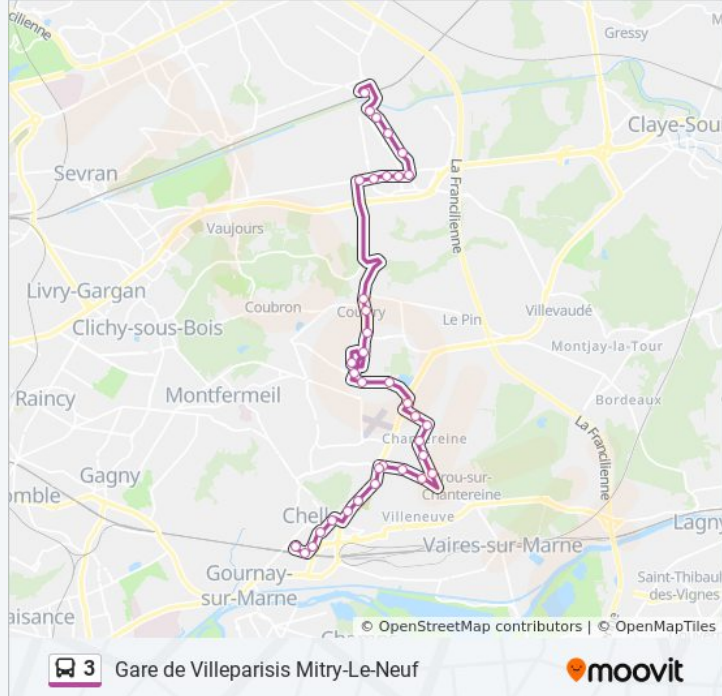

### Informations de la ligne 3 de bus

**Direction:** Gare de Villeparisis Mitry-Le-Neuf

**Arrêts:** 37

**Durée du Trajet:** 41 min

**Récapitulatif de la ligne:**

Place Henrion

Chantereine

Les Clos

Cèdres

Couronne

Balzac

Centre Ville

Piétrasanta

Buffon

Anatole France

Aristide Briand

Kléber

Gare de Villeparisis Mitry-Le-Neuf

## Direction: Église

26 arrêts

[VOIR LES HORAIRES DE LA LIGNE](#)

Gare de Chelles Gournay

Chilpéric - Adolphe Besson

Rue Duchesne

Mairie

Carrefour Des Déportés