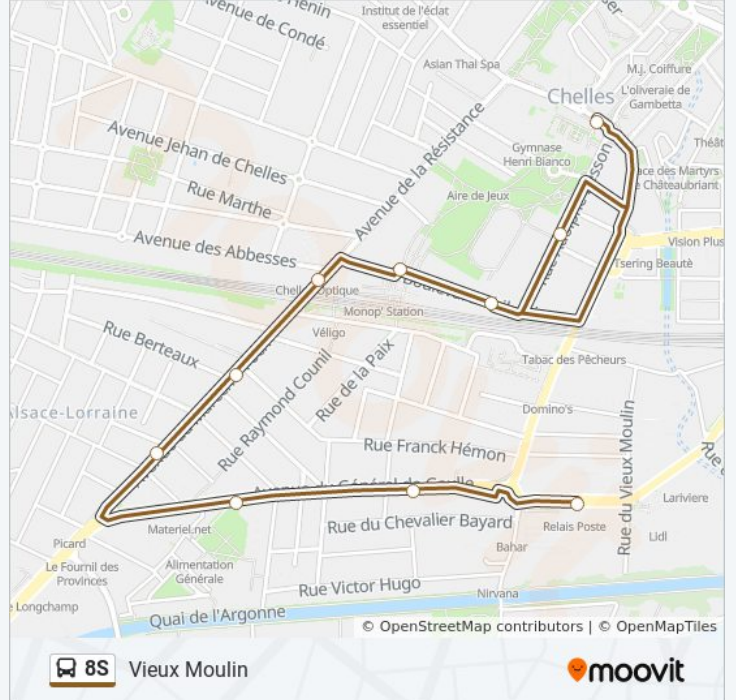

Mairie

Téléchargez

La ligne 8S de bus (Mairie) a 2 itinéraires. Pour les jours de la semaine, les heures de service sont:

(1) Mairie: 08:00 - 09:00(2) Vieux Moulin: 16:15 - 17:15

Utilisez l'application Moovit pour trouver la station de la ligne 8S de bus la plus proche et savoir quand la prochaine ligne 8S de bus arrive.

Informations de la ligne 8S de bus**Direction:** Mairie**Arrêts:** 9**Durée du Trajet:** 16 min**Récapitulatif de la ligne:**

Direction: Vieux Moulin

10 arrêts

[VOIR LES HORAIRES DE LA LIGNE](#)

- Mairie
- Rue Duchesne
- Chilpéric - Adolphe Besson
- Gare de Chelles Gournay
- Chelles Gournay RER / Gasnier Guy
- Parmentier - Jules Ferry
- Avenue Des Martyrs
- Grande Prairie
- Sylvie
- Vieux Moulin

Horaires de la ligne 8S de bus

Horaires de l'itinéraire Vieux Moulin:

lundi	16:15 - 17:15
mardi	16:15 - 17:15
mercredi	12:40
jeudi	16:15 - 17:15
vendredi	16:15 - 17:15
samedi	Pas Opérationnel
dimanche	Pas Opérationnel

Informations de la ligne 8S de bus

Direction: Vieux Moulin

Arrêts: 10

Durée du Trajet: 12 min

Récapitulatif de la ligne:

Les horaires et trajets sur une carte de la ligne 8S de bus sont disponibles dans un fichier PDF hors-ligne sur moovitapp.com. Utilisez le [Appli Moovit](#) pour voir les horaires de bus, train ou métro en temps réel, ainsi que les instructions étape par étape pour tous les transports publics à Paris.