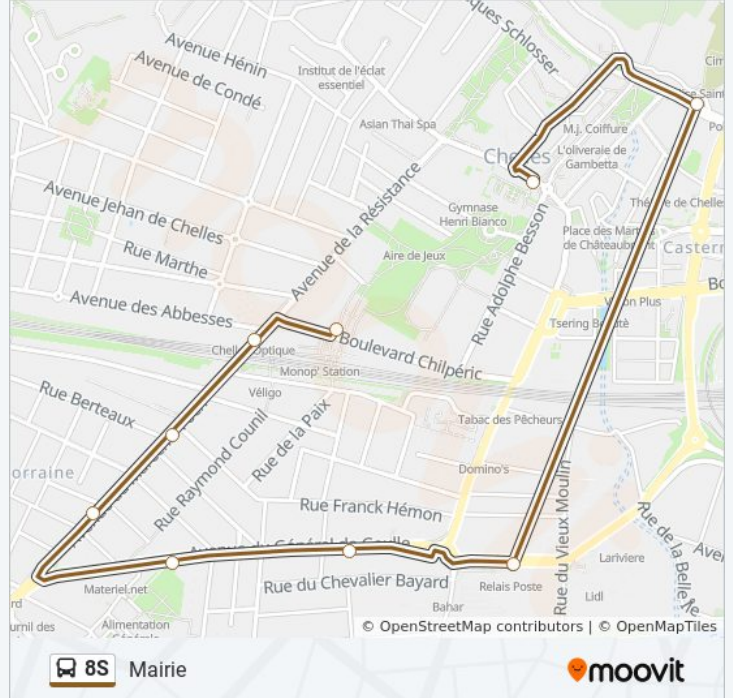

Mairie

Téléchargez

La ligne 8S de bus (Mairie) a 2 itinéraires. Pour les jours de la semaine, les heures de service sont:

(1) Mairie: 08:00 - 09:00(2) Vieux Moulin: 16:15 - 17:15

Utilisez l'application Moovit pour trouver la station de la ligne 8S de bus la plus proche et savoir quand la prochaine ligne 8S de bus arrive.

Direction: Mairie

9 arrêts

[VOIR LES HORAIRES DE LA LIGNE](#)

Gare de Chelles Gournay

Chelles Gournay RER / Gasnier Guy

Parmentier - Jules Ferry

Avenue Des Martyrs

Grande Prairie

Sylvie

Vieux Moulin

Carrefour Des Déportés

Mairie

Horaires de la ligne 8S de bus

Horaires de l'itinéraire Mairie:

lundi	08:00 - 09:00
mardi	08:00 - 09:00
mercredi	08:00 - 09:00
jeudi	08:00 - 09:00
vendredi	08:00 - 09:00
samedi	Pas Opérationnel
dimanche	Pas Opérationnel

Informations de la ligne 8S de bus**Direction:** Mairie**Arrêts:** 9**Durée du Trajet:** 16 min**Récapitulatif de la ligne:**

Direction: Vieux Moulin

10 arrêts

[VOIR LES HORAIRES DE LA LIGNE](#)

- Mairie
- Rue Duchesne
- Chilpéric - Adolphe Besson
- Gare de Chelles Gournay
- Chelles Gournay RER / Gasnier Guy
- Parmentier - Jules Ferry
- Avenue Des Martyrs
- Grande Prairie
- Sylvie
- Vieux Moulin