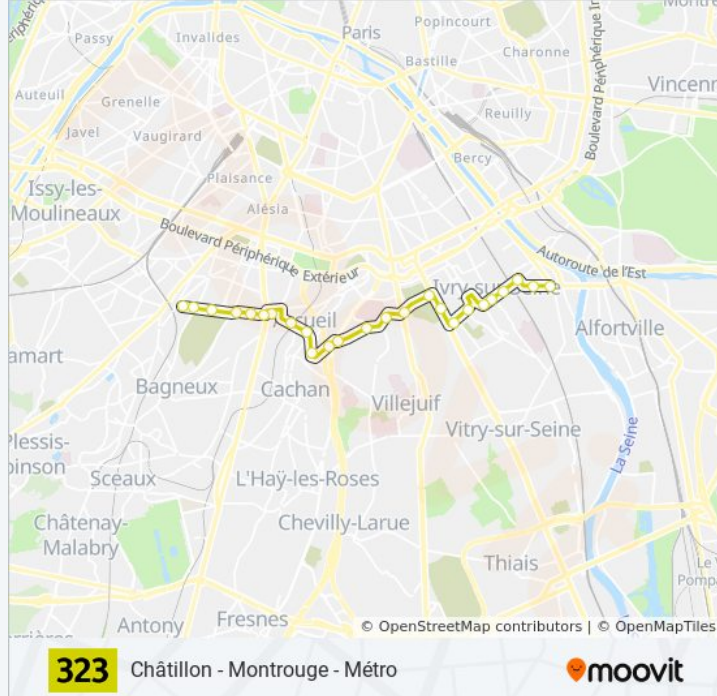

Informations de la ligne 323 de bus

Direction: Châtillon - Montrouge - Métro

Arrêts: 25

Durée du Trajet: 40 min

Récapitulatif de la ligne:

Vache Noire - Centre Commercial

Prieur de la Côte D'Or

Avenue Et Fort de Montrouge

Barbara

Cimetière de Bagneux

Maurice Arnoux

Châtillon - Montrouge - Métro

Direction: Gambetta

26 arrêts

[VOIR LES HORAIRES DE LA LIGNE](#)

Châtillon - Montrouge - Métro