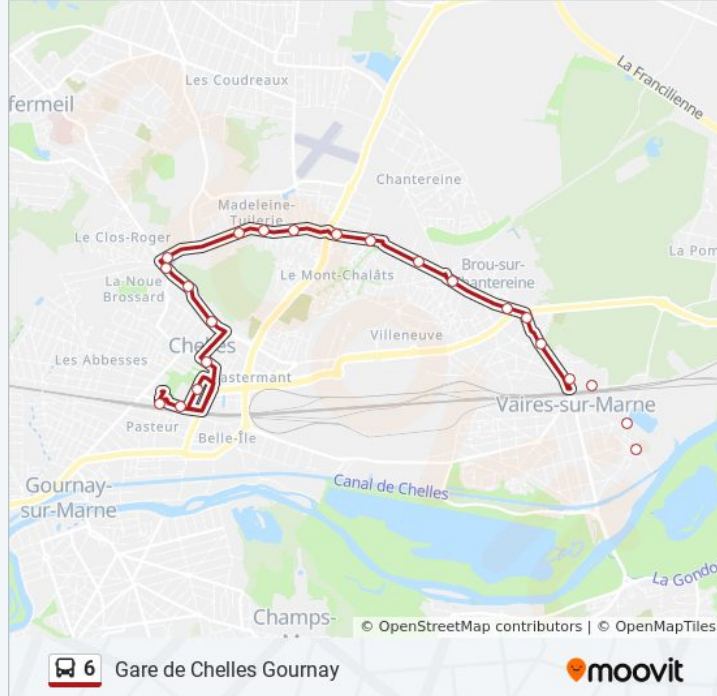

Mairie

Rue Duchesne

Chilpéric - Adolphe Besson

Gare de Chelles Gournay

Direction: Gare de Vaires Torcy

19 arrêts

[VOIR LES HORAIRES DE LA LIGNE](#)

Gare de Chelles Gournay

Chilpéric - Adolphe Besson

Rue Duchesne

Mairie

Carrefour Des Déportés

Val Fleuri

Bickart

Skate Park

Zac de la Tuilerie

Collège de L'Europe

Terres Rouges

Cités

Jehan de Chelles

Lilas

Foch

Mairie

Carnot

Henri Barbusse

Horaires de la ligne 6 de bus

Horaires de l'itinéraire Gare de Vaires Torcy:

lundi	05:50 - 20:20
mardi	05:50 - 20:20
mercredi	05:50 - 20:20
jeudi	05:50 - 20:20
vendredi	05:50 - 20:20
samedi	06:05 - 20:35
dimanche	Pas Opérationnel

Informations de la ligne 6 de bus

Direction: Gare de Vaires Torcy

Arrêts: 19

Durée du Trajet: 21 min

Récapitulatif de la ligne: