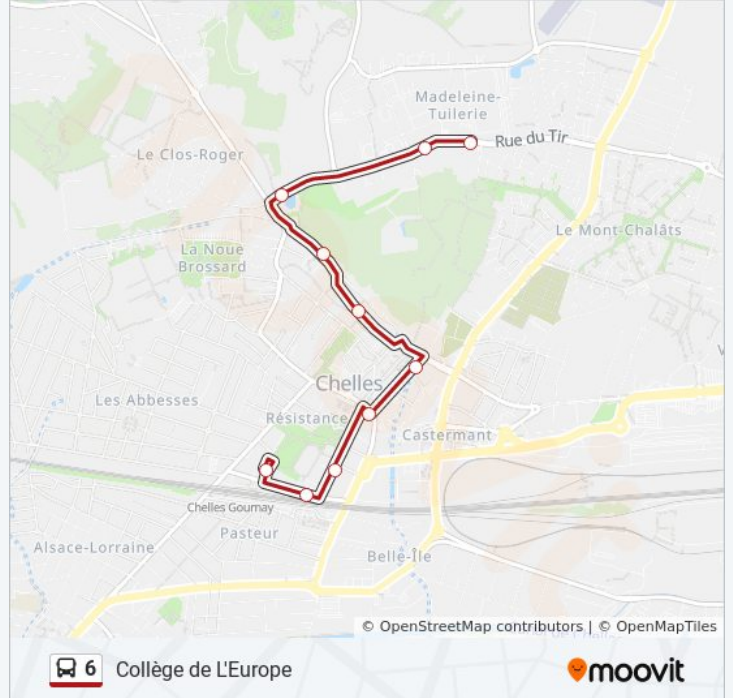

Utilisez l'application Moovit pour trouver la station de la ligne 6 de bus la plus proche et savoir quand la prochaine ligne 6 de bus arrive.

**Direction: Collège Goscinny**

4 arrêts

[VOIR LES HORAIRES DE LA LIGNE](#)

**Informations de la ligne 6 de bus****Direction:** Collège Goscinny**Arrêts:** 4**Durée du Trajet:** 5 min**Récapitulatif de la ligne:**

### Direction: Collège de L'Europe

10 arrêts

[VOIR LES HORAIRES DE LA LIGNE](#)

- Gare de Chelles Gournay
- Chilpéric - Adolphe Besson
- Rue Duchesne
- Mairie
- Carrefour Des Déportés
- Val Fleuri
- Bickart
- Skate Park
- Zac de la Tuilerie
- Collège de L'Europe

### Informations de la ligne 6 de bus

**Direction:** Collège de L'Europe

**Arrêts:** 10

**Durée du Trajet:** 13 min

**Récapitulatif de la ligne:**