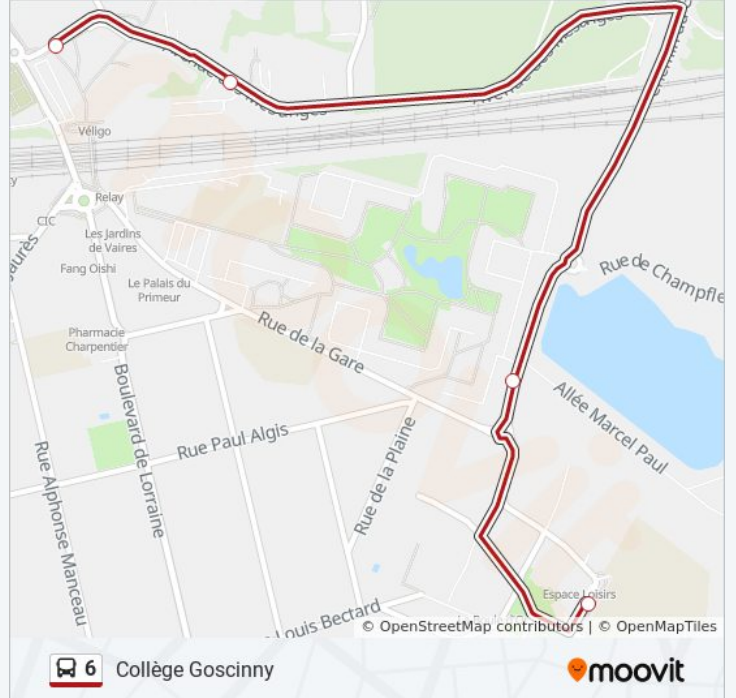

Utilisez l'application Moovit pour trouver la station de la ligne 6 de bus la plus proche et savoir quand la prochaine ligne 6 de bus arrive.

**Direction: Collège Goscinny**

4 arrêts

[VOIR LES HORAIRES DE LA LIGNE](#)

Gare de Vaires Torcy (Mésanges)

Piscine

Marcel Paul

Collège Goscinny

**Horaires de la ligne 6 de bus**

Horaires de l'itinéraire Collège Goscinny:

lundi	08:10 - 09:10
mardi	08:10 - 09:10
mercredi	08:10 - 09:10
jeudi	08:10 - 09:10
vendredi	08:10 - 09:10
samedi	Pas Opérationnel
dimanche	Pas Opérationnel

**Informations de la ligne 6 de bus****Direction:** Collège Goscinny**Arrêts:** 4**Durée du Trajet:** 5 min**Récapitulatif de la ligne:**

### Direction: Collège de L'Europe

10 arrêts

[VOIR LES HORAIRES DE LA LIGNE](#)

- Gare de Chelles Gournay
- Chilpéric - Adolphe Besson
- Rue Duchesne
- Mairie
- Carrefour Des Déportés
- Val Fleuri
- Bickart
- Skate Park
- Zac de la Tuilerie
- Collège de L'Europe