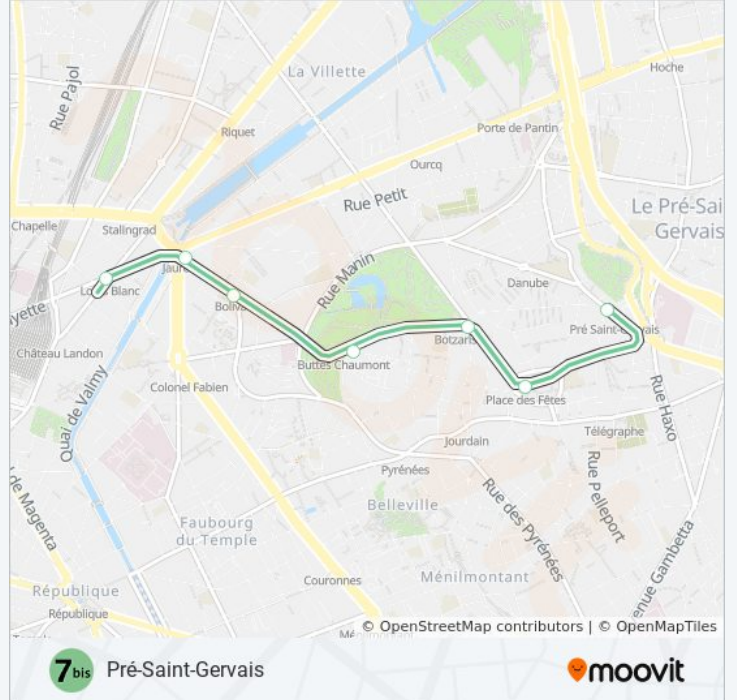

**Informations de la ligne 7B de métro**

**Direction:** Louis Blanc

**Arrêts:** 7

**Durée du Trajet:** 8 min

**Récapitulatif de la ligne:**

## Direction: Pré-Saint-Gervais

7 arrêts

[VOIR LES HORAIRES DE LA LIGNE](#)

Louis Blanc

Jaurès

Bolivar

Buttes Chaumont

Botzaris

## Horaires de la ligne 7B de métro

Horaires de l'itinéraire Pré-Saint-Gervais:

lundi	05:43 - 23:58
mardi	00:07 - 23:58
mercredi	00:07 - 23:58
jeudi	00:07 - 23:58
vendredi	00:07 - 23:57
samedi	00:04 - 23:57
dimanche	00:04 - 22:57

## Informations de la ligne 7B de métro

**Direction:** Pré-Saint-Gervais

**Arrêts:** 7

**Durée du Trajet:** 8 min

**Récapitulatif de la ligne:**

Les horaires et trajets sur une carte de la ligne 7B de métro sont disponibles dans un fichier PDF hors-ligne sur [moovitapp.com](https://moovitapp.com). Utilisez le [Appli Moovit](#) pour voir les horaires de bus, train ou métro en temps réel, ainsi que les instructions étape par étape pour tous les transports publics à Paris.