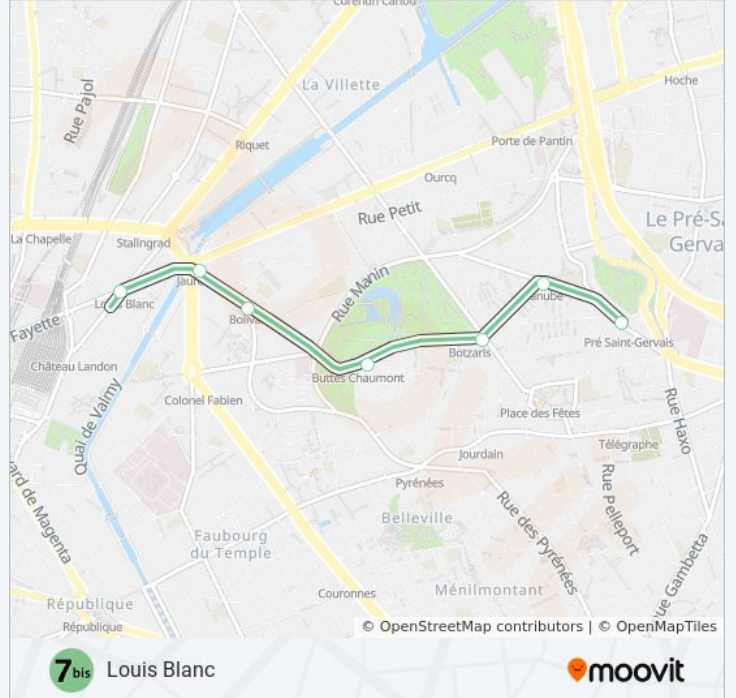

Louis Blanc

Téléchargez

La ligne 7B de métro (Louis Blanc) a 2 itinéraires. Pour les jours de la semaine, les heures de service sont:

(1) Louis Blanc: 00:04 - 23:55(2) Pré-Saint-Gervais: 00:07 - 23:58

Utilisez l'application Moovit pour trouver la station de la ligne 7B de métro la plus proche et savoir quand la prochaine ligne 7B de métro arrive.

**Direction: Louis Blanc**

7 arrêts

[VOIR LES HORAIRES DE LA LIGNE](#)

Pré-Saint-Gervais

Danube

Botzaris

Buttes Chaumont

Bolivar

Jaurès

Louis Blanc

**Horaires de la ligne 7B de métro**

Horaires de l'itinéraire Louis Blanc:

lundi	05:31 - 23:55
mardi	00:04 - 23:55
mercredi	00:04 - 23:55
jeudi	00:04 - 23:55
vendredi	00:04 - 23:58
samedi	00:05 - 23:57
dimanche	00:04 - 22:57

**Informations de la ligne 7B de métro**

**Direction:** Louis Blanc

**Arrêts:** 7

**Durée du Trajet:** 8 min

**Récapitulatif de la ligne:**