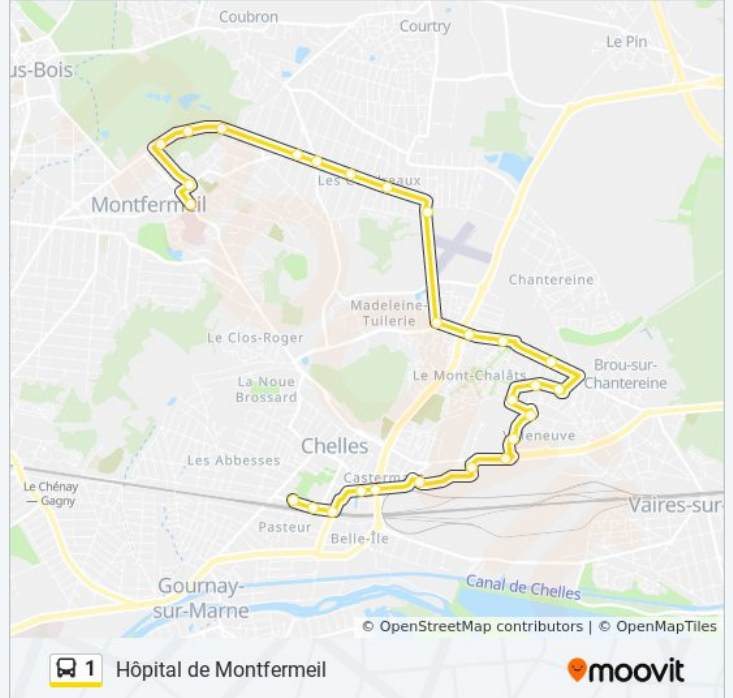

Cassini

Claude Bernard

Rond-Point Des Sciences

Ampère

Jean Moulin

L'Ermitage

Haute Futaie

Mairie

Hôpital de Montfermeil

Les horaires et trajets sur une carte de la ligne 1 de bus sont disponibles dans un fichier PDF hors-ligne sur moovitapp.com. Utilisez le [Appli Moovit](#) pour voir les horaires de bus, train ou métro en temps réel, ainsi que les instructions étape par étape pour tous les transports publics à Paris.

[À propos de Moovit](#) • [Solutions MaaS](#) • [Pays disponibles](#) • [Communauté Moovit](#)

© 2024 Moovit - Tous droits réservés

**Consultez les horaires
d'arrivée en direct**