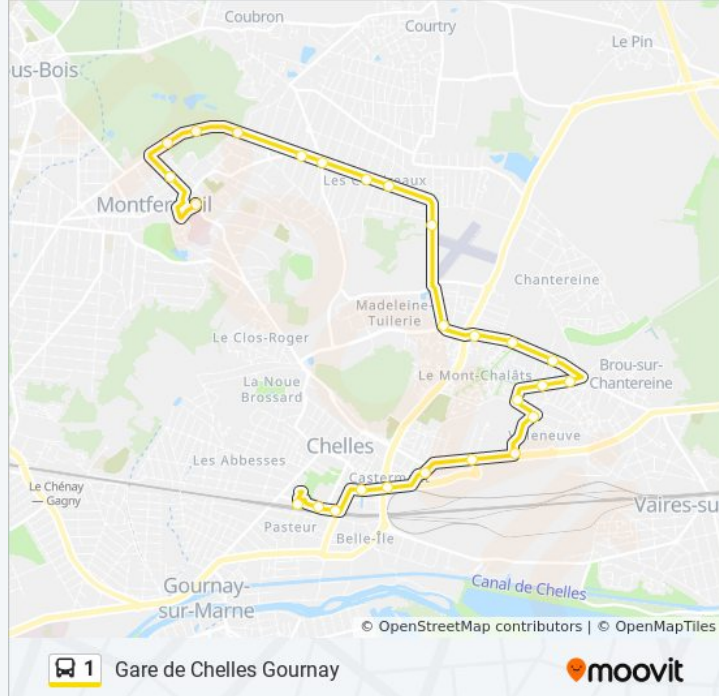

Utilisez l'application Moovit pour trouver la station de la ligne 1 de bus la plus proche et savoir quand la prochaine ligne 1 de bus arrive.

Direction: Gare de Chelles Gournay

26 arrêts

[VOIR LES HORAIRES DE LA LIGNE](#)

Hôpital de Montfermeil
Maison Des Jeunes
Haute Futaie
L'Ermitage
Jean Moulin
Ampère
Rond-Point Des Sciences
Claude Bernard
Cassini
Chappe
Guette
Cités
Jehan de Chelles
Lilas
Rond-Point Nord
Cheminots
Haute Borne
Maurice Bacquet
Terre Ciel
Rue du Chelléen
Dispensaire

Informations de la ligne 1 de bus**Direction:** Gare de Chelles Gournay**Arrêts:** 26**Durée du Trajet:** 31 min**Récapitulatif de la ligne:**

Félix Buchin

Aulnoy

Maison de L'Emploi

Chilpéric - Adolphe Besson

Gare de Chelles Gournay

Direction: Hôpital de Montfermeil

27 arrêts

[VOIR LES HORAIRES DE LA LIGNE](#)

Gare de Chelles Gournay

Chilpéric - Adolphe Besson

Maison de L'Emploi

Aulnoy