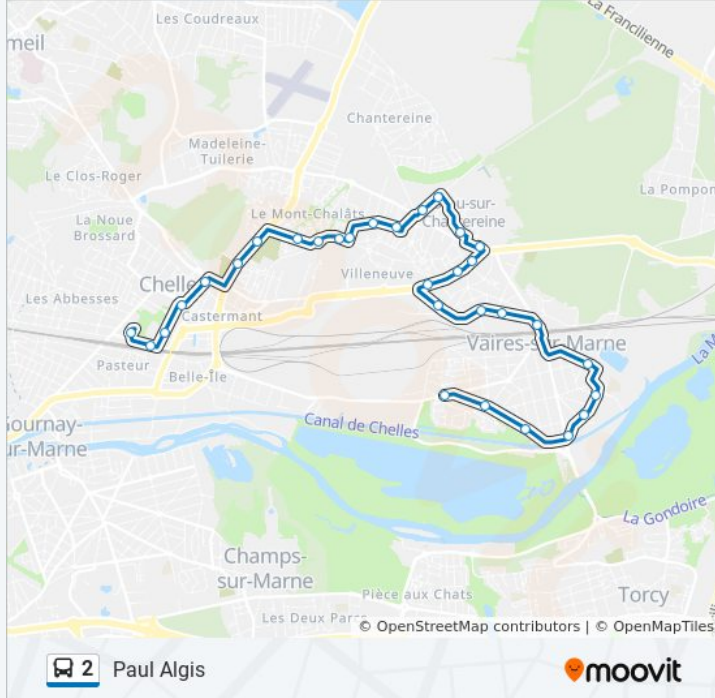

Mairie de Brou / Parc de Brou

République / Groupe Scolaire

Jean Jaurès

Division Leclerc

Passerelle

Pomponne

Gare de Vaires Torcy

Parc de L'Aulnay

Collège Goscinny

Cité Edf

Base Olympique

Pêcheurs

Gymnase

Paul Algis

Les horaires et trajets sur une carte de la ligne 2 de bus sont disponibles dans un fichier PDF hors-ligne sur moovitapp.com. Utilisez le [Appli Moovit](#) pour voir les horaires de bus, train ou métro en temps réel, ainsi que les instructions étape par étape pour tous les transports publics à Paris.

[À propos de Moovit](#) • [Solutions MaaS](#) • [Pays disponibles](#) • [Communauté Moovit](#)

© 2024 Moovit - Tous droits réservés

**Consultez les horaires
d'arrivée en direct**