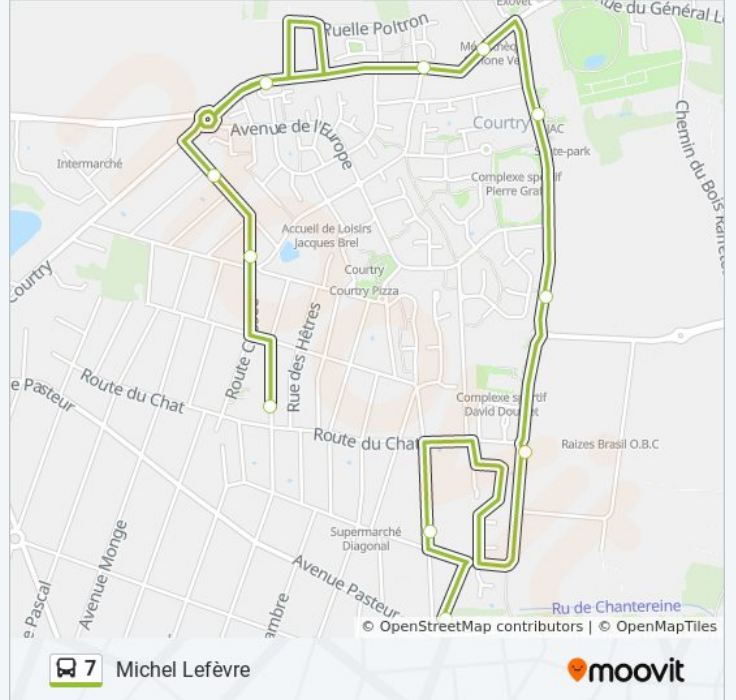

Les horaires et trajets sur une carte de la ligne 7 de bus sont disponibles dans un fichier PDF hors-ligne sur moovitapp.com. Utilisez le [Appli Moovit](#) pour voir les horaires de bus, train ou métro en temps réel, ainsi que les instructions étape par étape pour tous les transports publics à Paris.

[À propos de Moovit](#) • [Solutions MaaS](#) • [Pays disponibles](#) • [Communauté Moovit](#)

© 2024 Moovit - Tous droits réservés

Consultez les horaires d'arrivée en direct