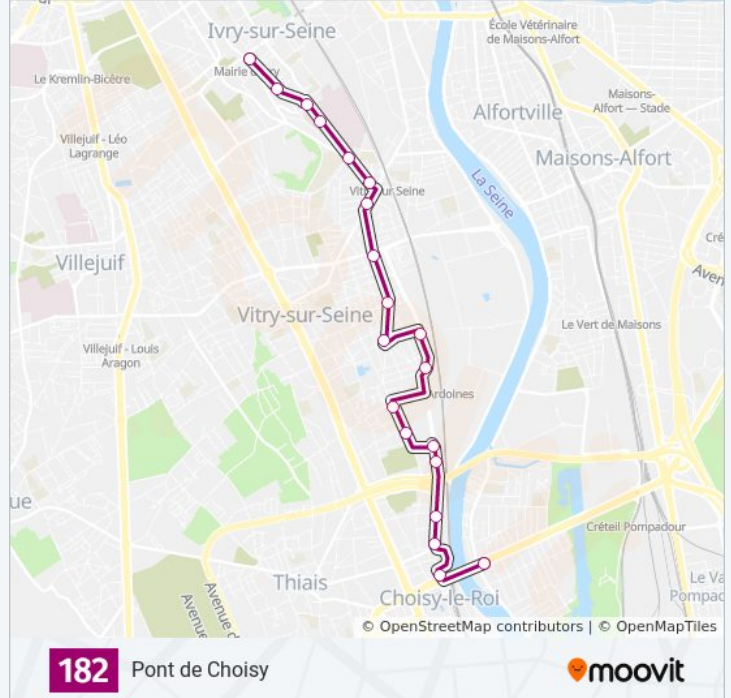

**Direction: Mairie D'Ivry - Métro**

30 arrêts

[VOIR LES HORAIRES DE LA LIGNE](#)

Villeneuve - Triage RER

Mairie Annexe

Amélie

Paul Bert

Usine Renault

### Horaires de la ligne 182 de bus

Horaires de l'itinéraire Pont de Choisy:

lundi	04:55 - 06:01
mardi	04:55 - 06:01
mercredi	04:55 - 06:01
jeudi	04:55 - 06:01
vendredi	04:55 - 06:00
samedi	04:55 - 06:08
dimanche	05:45 - 06:30

### Informations de la ligne 182 de bus

**Direction:** Pont de Choisy

**Arrêts:** 20

**Durée du Trajet:** 21 min

**Récapitulatif de la ligne:**

Choisy-Le-Roi RER

Pont de Choisy

**Direction: Villeneuve - Triage RER**

28 arrêts

[VOIR LES HORAIRES DE LA LIGNE](#)

Mairie D'Ivry - Métro

Saint-Just

Parmentier

Hôpital Charles Foix

Félix Faure

République - Vaillant Couturier / Vitry-Sur-Seine  
Gare