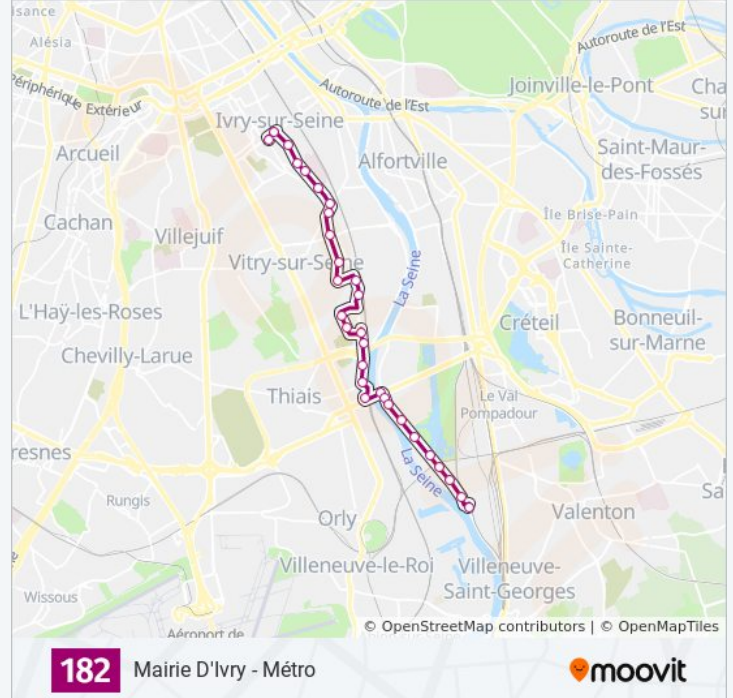

**Direction: Mairie D'Ivry - Métro**

30 arrêts

[VOIR LES HORAIRES DE LA LIGNE](#)

Villeneuve - Triage RER

Mairie Annexe

Amélie

Paul Bert

Usine Renault

Horaires de l'itinéraire Mairie D'Ivry - Métro:

lundi	05:20 - 23:45
mardi	00:05 - 23:45
mercredi	00:05 - 23:45
jeudi	00:05 - 23:45
vendredi	00:05 - 23:45
samedi	00:05 - 23:35
dimanche	00:05 - 22:40

**Informations de la ligne 182 de bus****Direction:** Mairie D'Ivry - Métro**Arrêts:** 30**Durée du Trajet:** 39 min**Récapitulatif de la ligne:**

Hôtel de Ville

Mairie D'Ivry - Métro

### Direction: Pont de Choisy

20 arrêts

[VOIR LES HORAIRES DE LA LIGNE](#)

Mairie D'Ivry - Métro

Saint-Just

Parmentier

Hôpital Charles Foix

Félix Faure