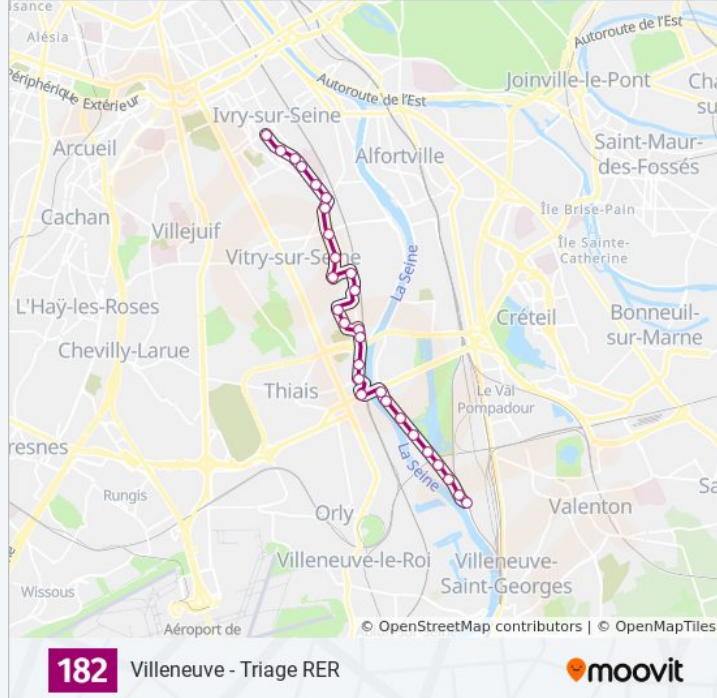

**Direction: Mairie D'Ivry - Métro**

30 arrêts

[VOIR LES HORAIRES DE LA LIGNE](#)

Villeneuve - Triage RER

Mairie Annexe

Amélie

Paul Bert

Usine Renault

### Horaires de la ligne 182 de bus

Horaires de l'itinéraire Villeneuve - Triage RER:

lundi	05:26 - 23:50
mardi	00:10 - 23:50
mercredi	00:10 - 23:50
jeudi	00:10 - 23:50
vendredi	00:10 - 23:50
samedi	00:10 - 23:30
dimanche	00:00 - 22:30

### Informations de la ligne 182 de bus

**Direction:** Villeneuve - Triage RER

**Arrêts:** 28

**Durée du Trajet:** 36 min

**Récapitulatif de la ligne:**

Choisy-Le-Roi RER

Pont de Choisy - Piscine

Fusillés

Théophile Ducloux

Auberge de la Jeunesse

Usine Renault

Paul Bert

Amélie

Mairie Annexe

Villeneuve - Triage RER

Les horaires et trajets sur une carte de la ligne 182 de bus sont disponibles dans un fichier PDF hors-ligne sur [moovitapp.com](https://moovitapp.com). Utilisez le [Appli Moovit](#) pour voir les horaires de bus, train ou métro en temps réel, ainsi que les instructions étape par étape pour tous les transports publics à Paris.