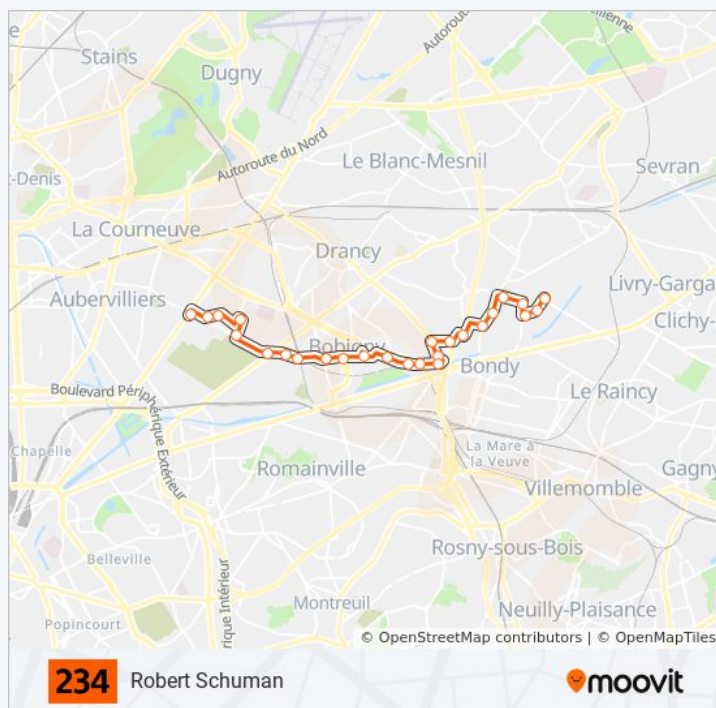

Informations de la ligne 234 de bus

Direction: Robert Schuman

Arrêts: 26

Durée du Trajet: 34 min

Récapitulatif de la ligne:

Les horaires et trajets sur une carte de la ligne 234 de bus sont disponibles dans un fichier PDF hors-ligne sur moovitapp.com. Utilisez le [Appli Moovit](#) pour voir les horaires de bus, train ou métro en temps réel, ainsi que les instructions étape par étape pour tous les transports publics à Paris.