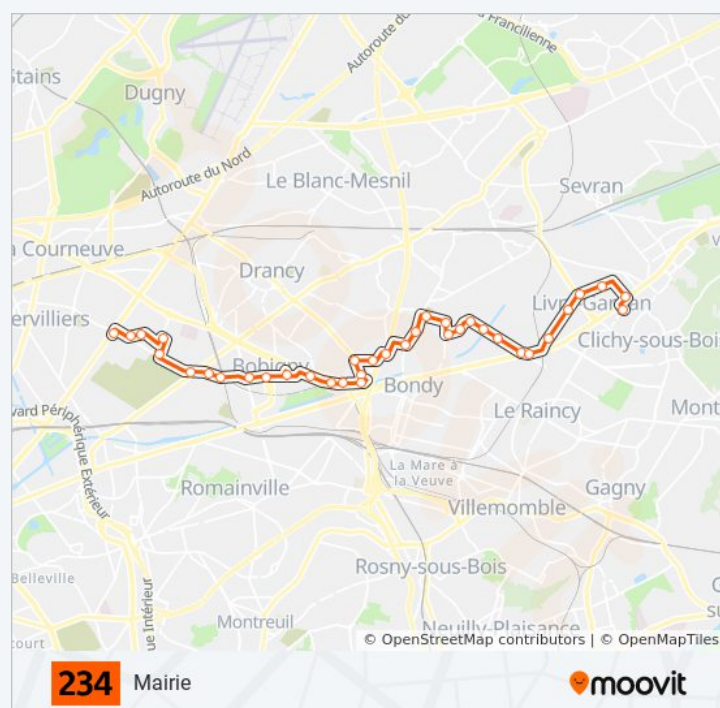

Gambetta

Jean Jaurès

Collèges

François Villon

Mairie

Durée du Trajet: 53 min

Récapitulatif de la ligne:

Direction: Robert Schuman