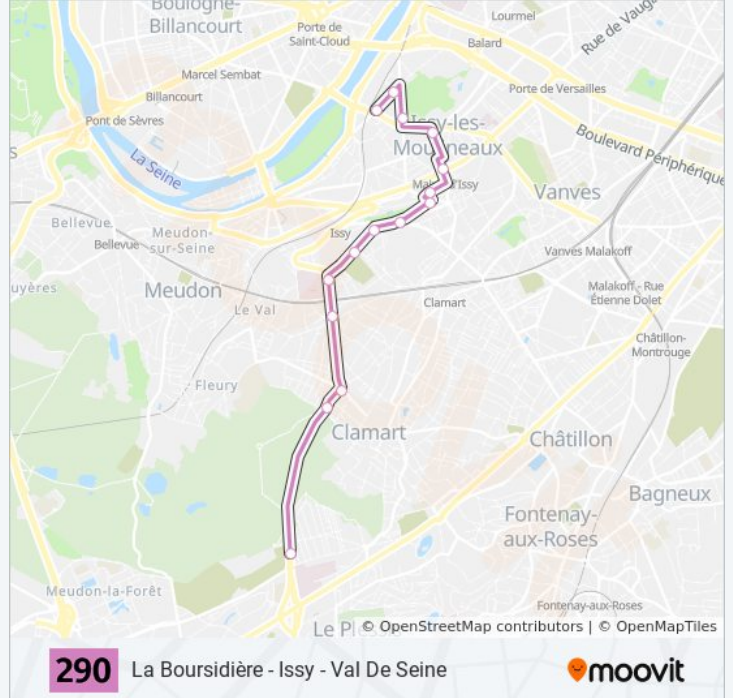

290

Issy - Val De Seine - La Boursidière

Téléchargez

La ligne 290 de bus (Issy - Val De Seine - La Boursidière) a 4 itinéraires. Pour les jours de la semaine, les heures de service sont:

(1) Issy - Val de Seine: 05:50 - 19:45(2) Jardin Parisien - Hôpital Antoine Béclère: 06:15 - 20:30(3) La Boursidière: 05:51 - 21:06(4) Le Hameau: 10:13 - 21:00

Utilisez l'application Moovit pour trouver la station de la ligne 290 de bus la plus proche et savoir quand la prochaine ligne 290 de bus arrive.

Direction: Issy - Val de Seine

19 arrêts

[VOIR LES HORAIRES DE LA LIGNE](#)

Président Robert Schuman

Gallieni - Camille Desmoulins

Issy - Val de Seine

Horaires de la ligne 290 de bus

Horaires de l'itinéraire Issy - Val de Seine:

lundi	05:50 - 19:45
mardi	05:50 - 19:45
mercredi	05:50 - 19:45
jeudi	05:50 - 19:45
vendredi	05:50 - 19:45
samedi	05:50 - 19:55
dimanche	Pas Opérationnel

Informations de la ligne 290 de bus**Direction:** Issy - Val de Seine**Arrêts:** 19**Durée du Trajet:** 28 min**Récapitulatif de la ligne:**

Direction: Jardin Parisien - Hôpital Antoine Bécclère

13 arrêts