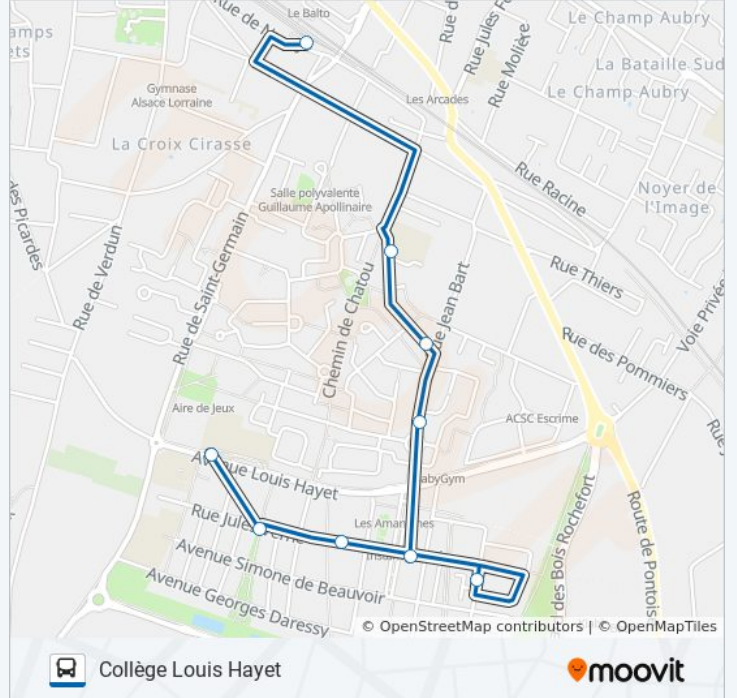

Utilisez l'application Moovit pour trouver la station de la ligne 30-46 de bus la plus proche et savoir quand la prochaine ligne 30-46 de bus arrive.

**Direction: Collège Louis Hayet**

9 arrêts

[VOIR LES HORAIRES DE LA LIGNE](#)

Gare de Corneilles En Parisis

Champs Guillaume

Jean Bart

Square Rodin

Thomas Edison

Robert Capa

Jules Verne

Stevenson

**Informations de la ligne 30-46 de bus****Direction:** Collège Louis Hayet**Arrêts:** 9**Durée du Trajet:** 12 min**Récapitulatif de la ligne:**

## Direction: Gare de Corneilles En Parisis

9 arrêts

[VOIR LES HORAIRES DE LA LIGNE](#)

Collège Louis Hayet

Stevenson

Jules Verne

Robert Capa

Thomas Edison