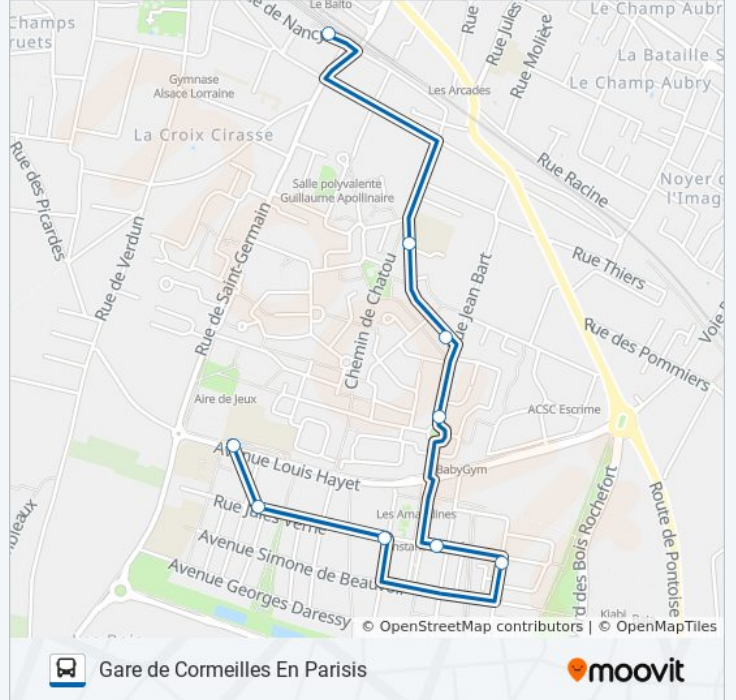

Utilisez l'application Moovit pour trouver la station de la ligne 30-46 de bus la plus proche et savoir quand la prochaine ligne 30-46 de bus arrive.

**Direction: Collège Louis Hayet**

9 arrêts

[VOIR LES HORAIRES DE LA LIGNE](#)

## Direction: Gare de Corneilles En Parisis

9 arrêts

[VOIR LES HORAIRES DE LA LIGNE](#)

Collège Louis Hayet

Stevenson

Jules Verne

Robert Capa

Thomas Edison

Square Rodin

Jean Bart

Champs Guillaume

Gare de Corneilles En Parisis

## Informations de la ligne 30-46 de bus

**Direction:** Gare de Corneilles En Parisis

**Arrêts:** 9

**Durée du Trajet:** 15 min

**Récapitulatif de la ligne:**

Les horaires et trajets sur une carte de la ligne 30-46 de bus sont disponibles dans un fichier PDF hors-ligne sur [moovitapp.com](https://moovitapp.com). Utilisez le [Appli Moovit](#) pour voir les horaires de bus, train ou métro en temps réel, ainsi que les instructions étape par étape pour tous les transports publics à Paris.