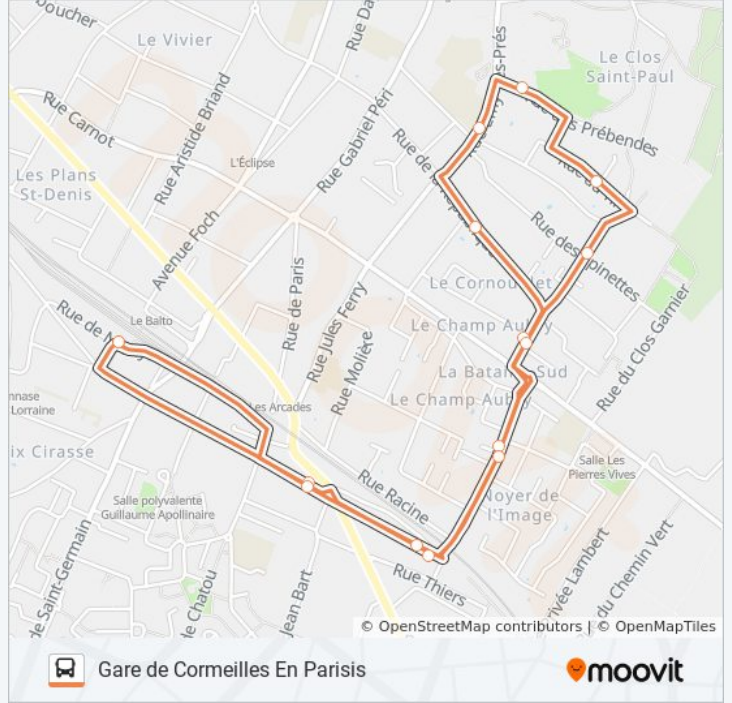

Les horaires et trajets sur une carte de la ligne 30-21EST de bus sont disponibles dans un fichier PDF hors-ligne sur moovitapp.com. Utilisez le [Appli Moovit](#) pour voir les horaires de bus, train ou métro en temps réel, ainsi que les instructions étape par étape pour tous les transports publics à Paris.

[À propos de Moovit](#) • [Solutions MaaS](#) • [Pays disponibles](#) • [Communauté Moovit](#)

© 2024 Moovit - Tous droits réservés

Consultez les horaires d'arrivée en direct