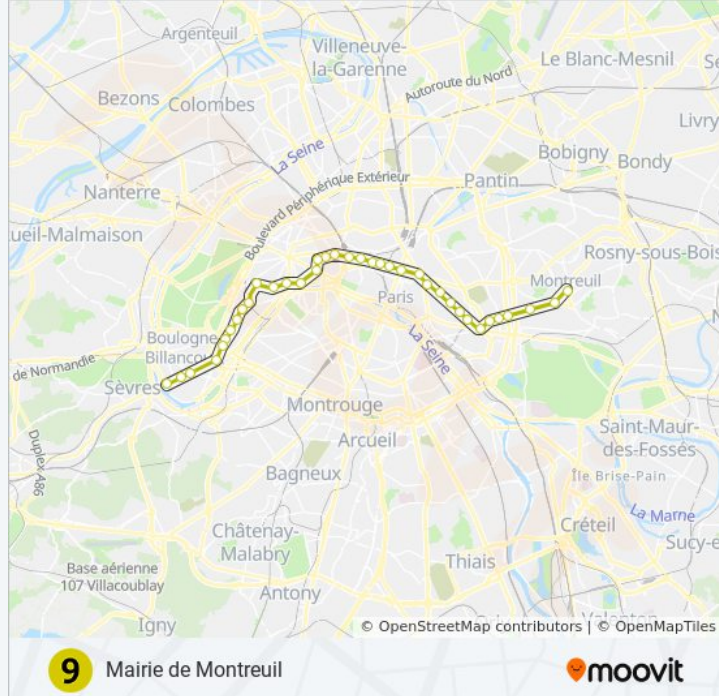

**Direction: Mairie de Montreuil**

37 arrêts

[VOIR LES HORAIRES DE LA LIGNE](#)

Pont de Sèvres  
Billancourt  
Marcel Sembat  
Porte de Saint-Cloud  
Exelmans  
Michel-Ange - Molitor  
Michel-Ange - Auteuil  
Jasmin  
Ranelagh  
La Muette  
Rue de la Pompe  
Trocadéro  
Iéna  
Alma - Marceau  
Franklin D. Roosevelt  
Saint-Philippe du Roule  
Miromesnil  
Saint-Augustin  
Havre - Caumartin  
Chaussée D'Antin - la Fayette

**Informations de la ligne 9 de métro****Direction:** Mairie de Montreuil**Arrêts:** 37**Durée du Trajet:** 51 min**Récapitulatif de la ligne:**

Richelieu - Drouot

Grands Boulevards

Bonne Nouvelle

Strasbourg-Saint-Denis

République

Oberkampf

Saint-Ambroise

Voltaire

Charonne

Rue Des Boulets

Nation

Buzenval

## Direction: Pont de Sèvres

37 arrêts

[VOIR LES HORAIRES DE LA LIGNE](#)

Mairie de Montreuil

Croix de Chavaux

Robespierre

Porte de Montreuil

Maraîchers