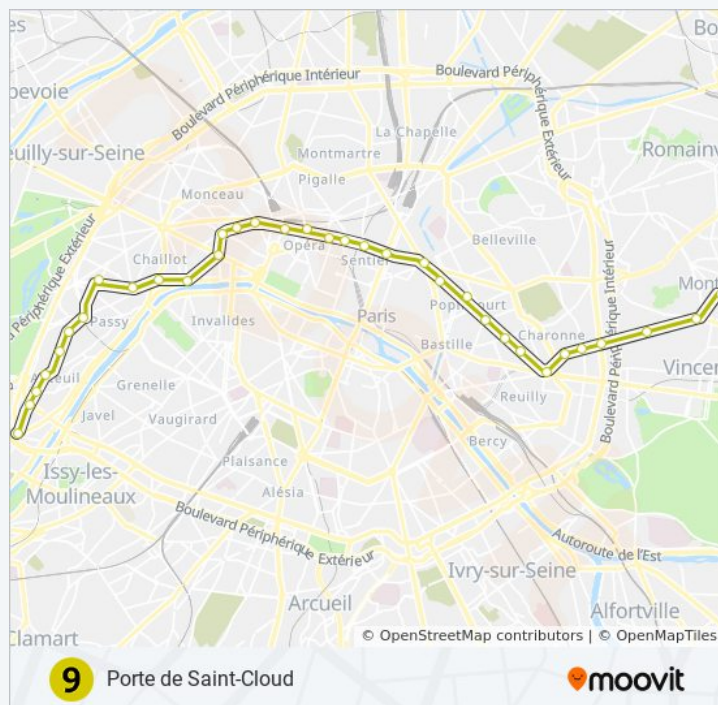

**Direction: Mairie de Montreuil**

37 arrêts

[VOIR LES HORAIRES DE LA LIGNE](#)

Pont de Sèvres  
Billancourt  
Marcel Sembat  
Porte de Saint-Cloud  
Exelmans  
Michel-Ange - Molitor  
Michel-Ange - Auteuil  
Jasmin  
Ranelagh  
La Muette  
Rue de la Pompe  
Trocadéro  
Iéna  
Alma - Marceau  
Franklin D. Roosevelt  
Saint-Philippe du Roule  
Miromesnil  
Saint-Augustin  
Havre - Caumartin  
Chaussée D'Antin - la Fayette

Richelieu - Drouot

Chaussée D'Antin - la Fayette

Havre - Caumartin

Saint-Augustin

Miromesnil

Saint-Philippe du Roule

Franklin D. Roosevelt

Alma - Marceau

Exelmans

Porte de Saint-Cloud

dimanche

01:32

### Informations de la ligne 9 de métro

**Direction:** Porte de Saint-Cloud

**Arrêts:** 34

**Durée du Trajet:** 43 min

**Récapitulatif de la ligne:**

instructions étape par étape pour tous les transports publics à Paris.