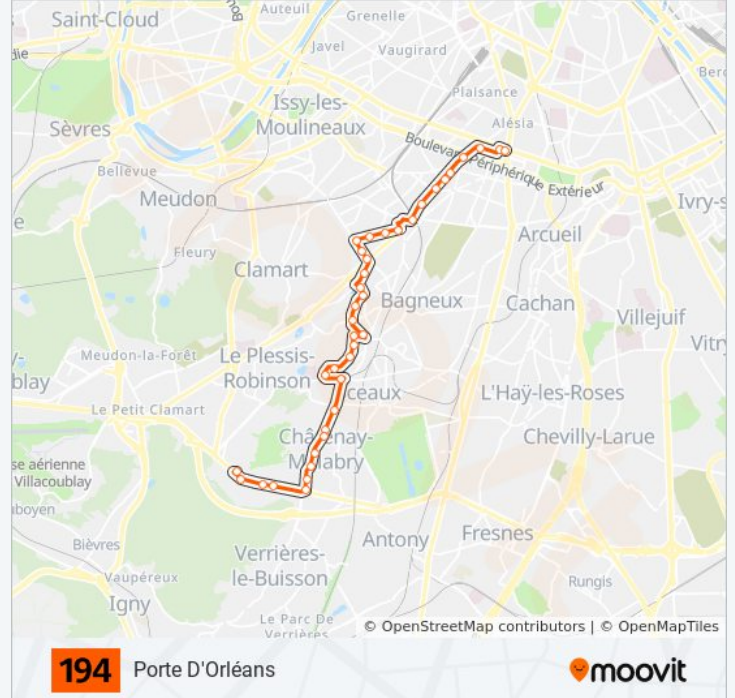

D'Estienne D'Orves - Division Leclerc

Centre de Châtillon - Marché

Centre de Châtillon

Félix Faure

Clément Perrière

Stade de Châtillon

Jean Mermoz

Marcelin Berthelot

Châtillon - Montrouge

Etienne Dolet

Augustin Dumont

12 Février 1934

Gabriel Péri

Depinoy

Jean Moulin

Porte D'Orléans - Ernest Reyer

Porte D'Orléans

Direction: Robinson RER

9 arrêts

[VOIR LES HORAIRES DE LA LIGNE](#)

Groupe Scolaire Sophie Barat

Faculté de Pharmacie

Théâtre la Piscine

Jules Verne

Docteur Le Savoureux

Jean Jaurès

Marc Sangnier

Professeur Einstein

Robinson RER

Horaires de la ligne 194 de bus

Horaires de l'itinéraire Robinson RER:

lundi	18:25 - 21:49
mardi	01:08 - 21:49
mercredi	01:08 - 21:49
jeudi	01:08 - 21:49
vendredi	01:08 - 21:49
samedi	02:04 - 02:44
dimanche	Pas Opérationnel

Informations de la ligne 194 de bus

Direction: Robinson RER

Arrêts: 9

Durée du Trajet: 8 min

Récapitulatif de la ligne: