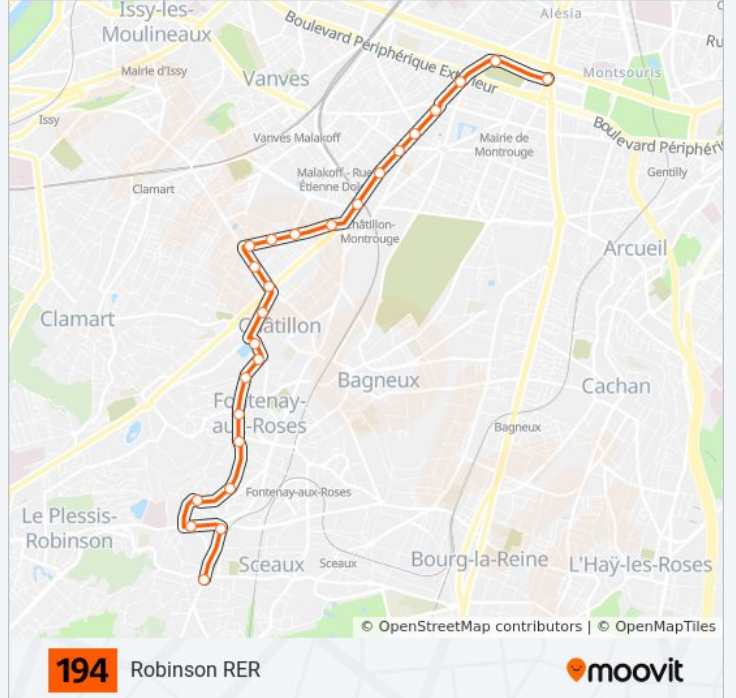

Informations de la ligne 194 de bus

Direction: Robinson RER

Arrêts: 9

Durée du Trajet: 8 min

Récapitulatif de la ligne:

Direction: Robinson RER

10 arrêts

[VOIR LES HORAIRES DE LA LIGNE](#)

Carrefour Des Mouilleboeufs

Robinson RER

Horaires de la ligne 194 de bus

Horaires de l'itinéraire Robinson RER:

lundi	05:09 - 05:42
mardi	05:09 - 05:42
mercredi	05:09 - 05:42
jeudi	05:09 - 05:42
vendredi	05:09 - 05:42
samedi	05:10 - 05:25
dimanche	Pas Opérationnel

Informations de la ligne 194 de bus

Direction: Robinson RER

Arrêts: 10

Durée du Trajet: 8 min

Récapitulatif de la ligne:

Direction: Sophie Barat

33 arrêts

[VOIR LES HORAIRES DE LA LIGNE](#)