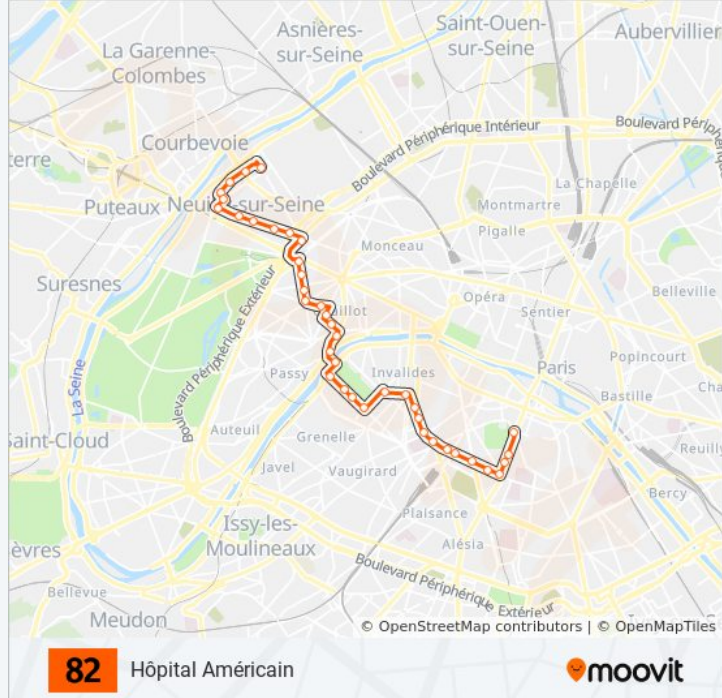

Informations de la ligne 82 de bus

Direction: Hôpital Américain

Arrêts: 38

Durée du Trajet: 59 min

Récapitulatif de la ligne:

Varsovie

Iéna

Lübeck

Chartres

Eglise Saint-Pierre

Sainte-Foy

Général Gouraud

Château

La Saussaye - D'Argenson

Perronet

Bineau - la Saussaye

Hôpital Américain

Direction: Luxembourg

39 arrêts

[VOIR LES HORAIRES DE LA LIGNE](#)

Hôpital Américain

Bineau - Château

Perronet

Château