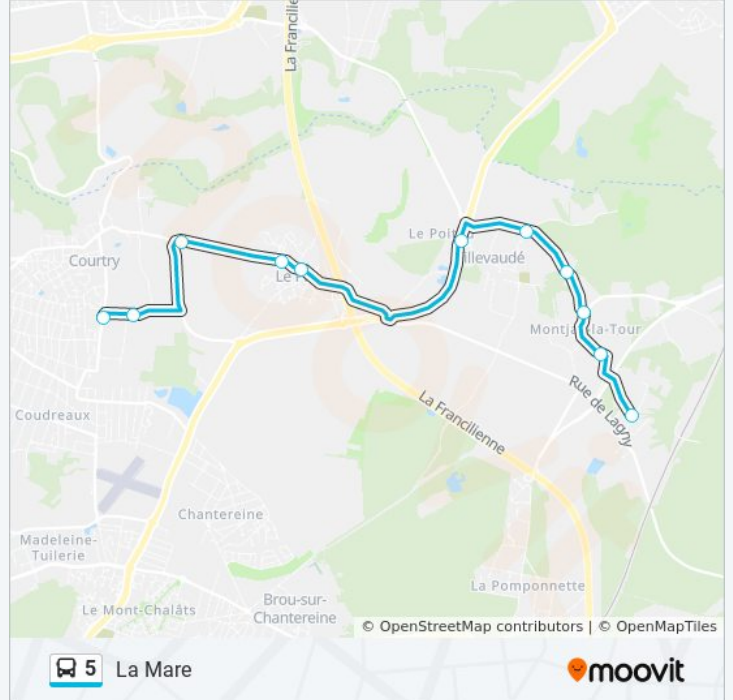

Les horaires et trajets sur une carte de la ligne 5 de bus sont disponibles dans un fichier PDF hors-ligne sur moovitapp.com. Utilisez le [Appli Moovit](#) pour voir les horaires de bus, train ou métro en temps réel, ainsi que les instructions étape par étape pour tous les transports publics à Paris.

[À propos de Moovit](#) • [Solutions MaaS](#) • [Pays disponibles](#) • [Communauté Moovit](#)

© 2024 Moovit - Tous droits réservés

**Consultez les horaires
d'arrivée en direct**