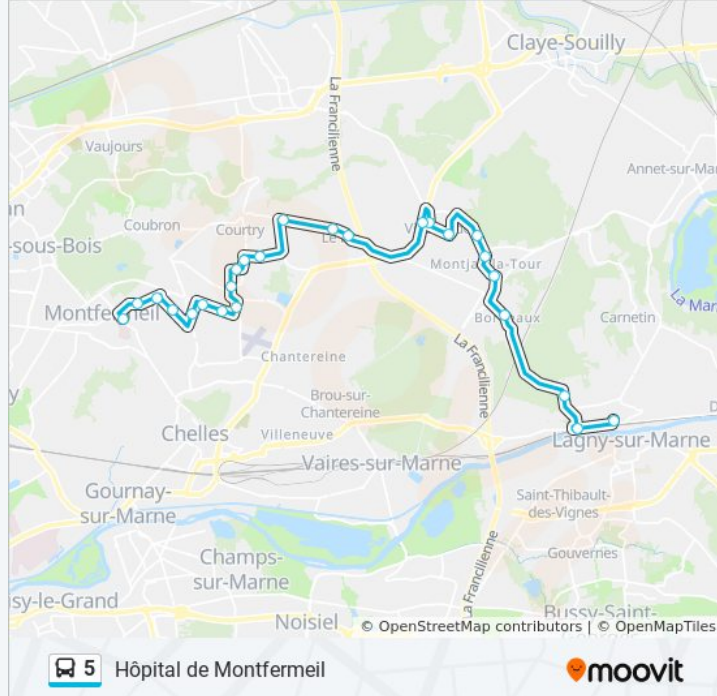

### Informations de la ligne 5 de bus

**Direction:** Gare de Lagny Thorigny

**Arrêts:** 25

**Durée du Trajet:** 34 min

**Récapitulatif de la ligne:**

La Mare

Petits Prés

Mairie

### Informations de la ligne 5 de bus

**Direction:** Hôpital de Montfermeil

**Arrêts:** 25

**Durée du Trajet:** 35 min

**Récapitulatif de la ligne:**

Cassini

Claude Bernard

Lavoisier

Esat

Arago

Rue de Coubron

Hôpital de Montfermeil

### Direction: La Mare

11 arrêts

[VOIR LES HORAIRES DE LA LIGNE](#)

Collège Maria Callas

La Régale

Cimetière

La Poste

Mairie