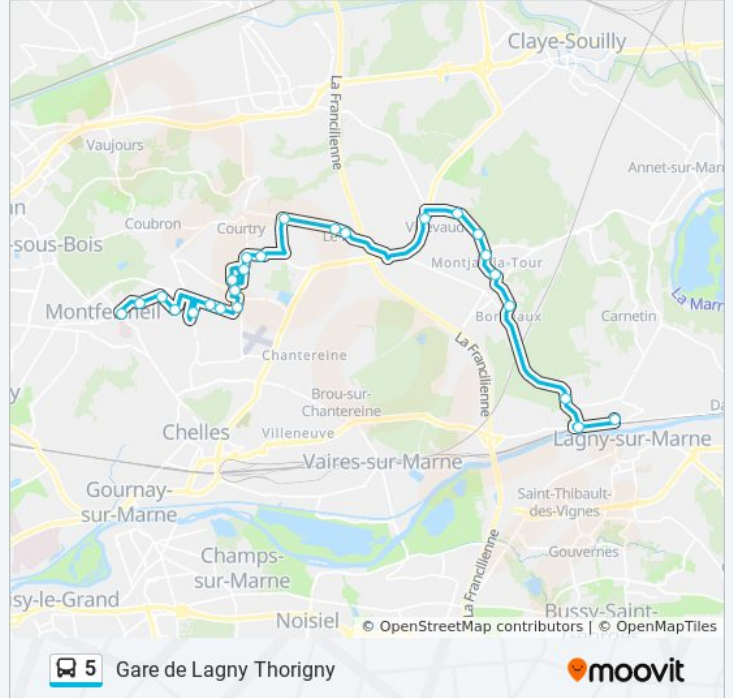

### Direction: Gare de Lagny Thorigny

25 arrêts

[VOIR LES HORAIRES DE LA LIGNE](#)

Hôpital de Montfermeil

Rue de Coubron

Arago

Esat

Lavoisier

### Informations de la ligne 5 de bus

**Direction:** Gare de Lagny Thorigny

**Arrêts:** 25

**Durée du Trajet:** 34 min

**Récapitulatif de la ligne:**

La Mare

Petits Prés

Mairie

Gare de Lagny Thorigny

### Direction: Hôpital de Montfermeil

25 arrêts

[VOIR LES HORAIRES DE LA LIGNE](#)

Gare de Lagny Thorigny

Mairie

Petits Prés

Bordeaux

Mirabilis