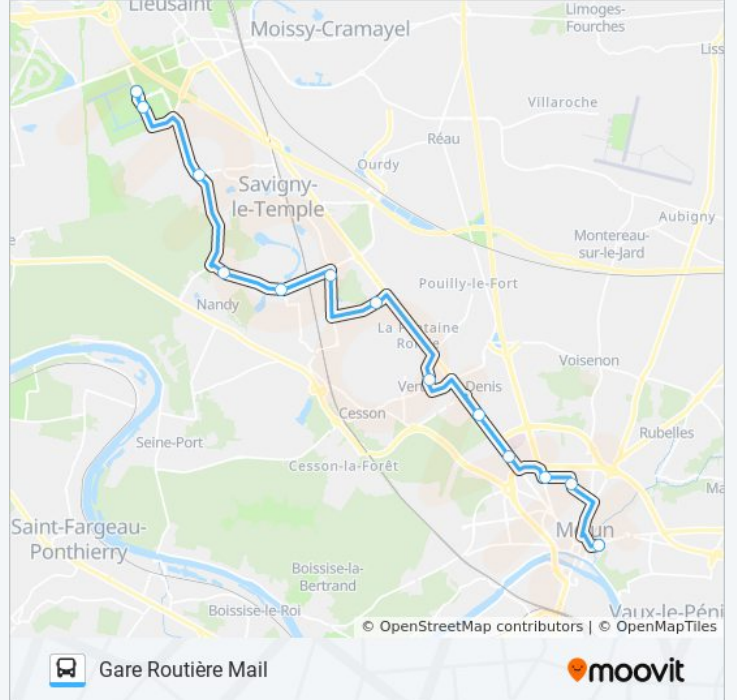

Les horaires et trajets sur une carte de la ligne CITALIEN de bus sont disponibles dans un fichier PDF hors-ligne sur moovitapp.com. Utilisez le [Appli Moovit](#) pour voir les horaires de bus, train ou métro en temps réel, ainsi que les instructions étape par étape pour tous les transports publics à Paris.

[À propos de Moovit](#) • [Solutions MaaS](#) • [Pays disponibles](#) • [Communauté Moovit](#)

© 2024 Moovit - Tous droits réservés

**Consultez les horaires
d'arrivée en direct**