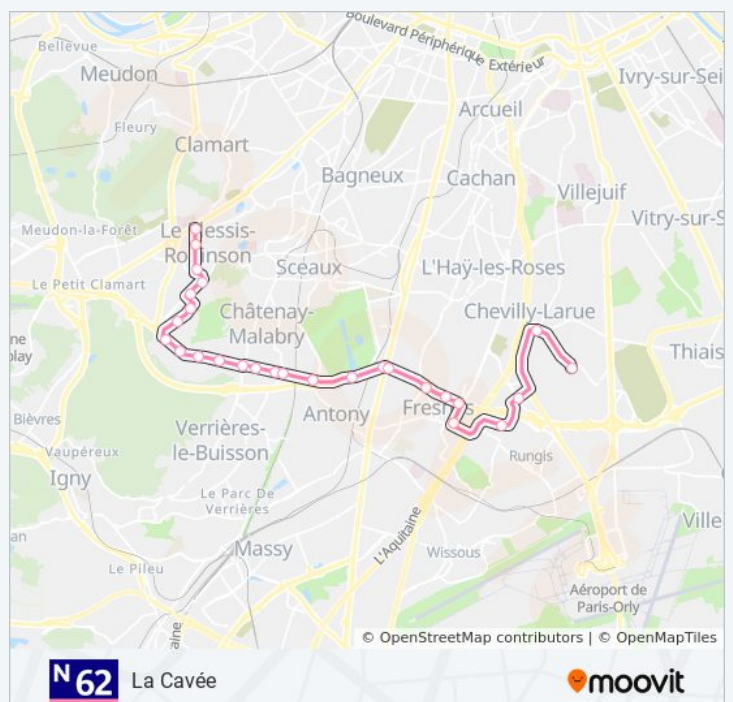

Général de Gaulle - Croix de Berny

Europe / la Vallée

Petit Chatenay

Président Allende / Théâtre la Piscine

Les Peintres

Cité-Jardin

Vallée Aux Loups

Malabry

Maximilien Robespierre

Moulin Fidel

Cité Jardins - Place Des Alliés

Charles Pasqua

Daniel Defoe

Horaires de la ligne N62 de bus

Horaires de l'itinéraire La Cavée:

lundi	Pas Opérationnel
mardi	04:55 - 05:55
mercredi	04:55 - 05:55
jeudi	04:55 - 05:55
vendredi	04:55 - 05:55
samedi	04:55 - 05:55
dimanche	04:55 - 05:55

Informations de la ligne N62 de bus

Direction: La Cavée

Arrêts: 24

Durée du Trajet: 35 min

Récapitulatif de la ligne:

Moulin de la Tour

La Cavée

Direction: Marché International de Rungis