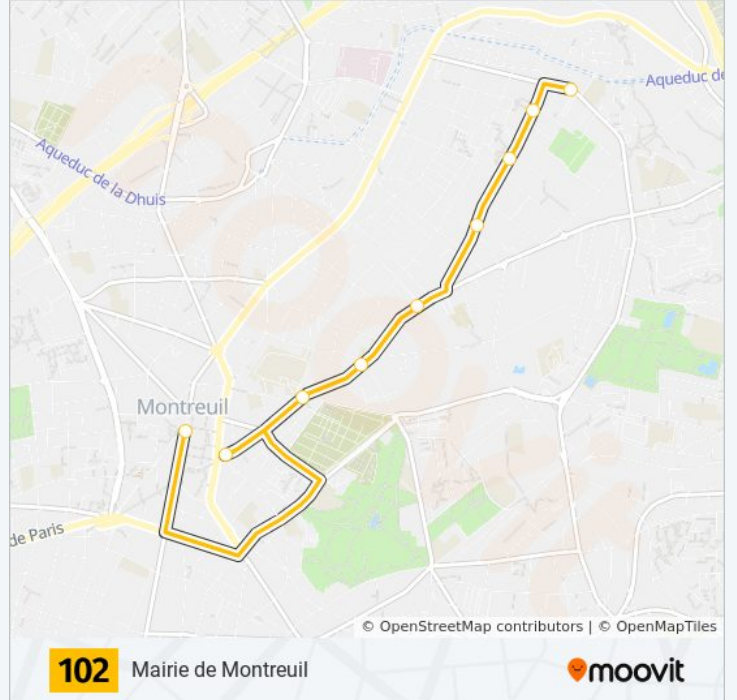

Les horaires et trajets sur une carte de la ligne 102 de bus sont disponibles dans un fichier PDF hors-ligne sur moovitapp.com. Utilisez le [Appli Moovit](#) pour voir les horaires de bus, train ou métro en temps réel, ainsi que les instructions étape par étape pour tous les transports publics à Paris.

[À propos de Moovit](#) • [Solutions MaaS](#) • [Pays disponibles](#) • [Communauté Moovit](#)

© 2024 Moovit - Tous droits réservés

**Consultez les horaires
d'arrivée en direct**