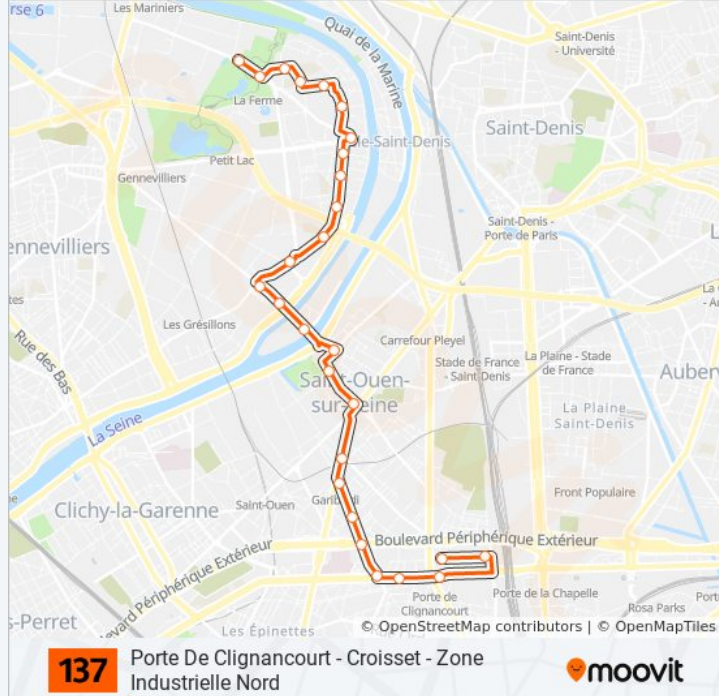

(1) Porte de Clignancourt - Croisset: 00:15 - 23:55(2) Zone Industrielle Nord: 00:00 - 23:40

Utilisez l'application Moovit pour trouver la station de la ligne 137 de bus la plus proche et savoir quand la prochaine ligne 137 de bus arrive.

Direction: Porte de Clignancourt - Croisset

27 arrêts

[VOIR LES HORAIRES DE LA LIGNE](#)

Zone Industrielle Nord

Parc Départemental

Piscine

Place Paul Herbe

Jean Moulin

lundi	05:20 - 23:55
mardi	00:15 - 23:55
mercredi	00:15 - 23:55
jeudi	00:15 - 23:55
vendredi	00:15 - 23:55
samedi	00:15 - 23:57
dimanche	00:16 - 22:49

Informations de la ligne 137 de bus**Direction:** Porte de Clignancourt - Croisset**Arrêts:** 27**Durée du Trajet:** 47 min**Récapitulatif de la ligne:**

137

Porte De Clignancourt - Croisset - Zone Industrielle Nord

moovit

Direction: Zone Industrielle Nord

26 arrêts

[VOIR LES HORAIRES DE LA LIGNE](#)

Porte de Clignancourt - Croisset

Porte de Clignancourt