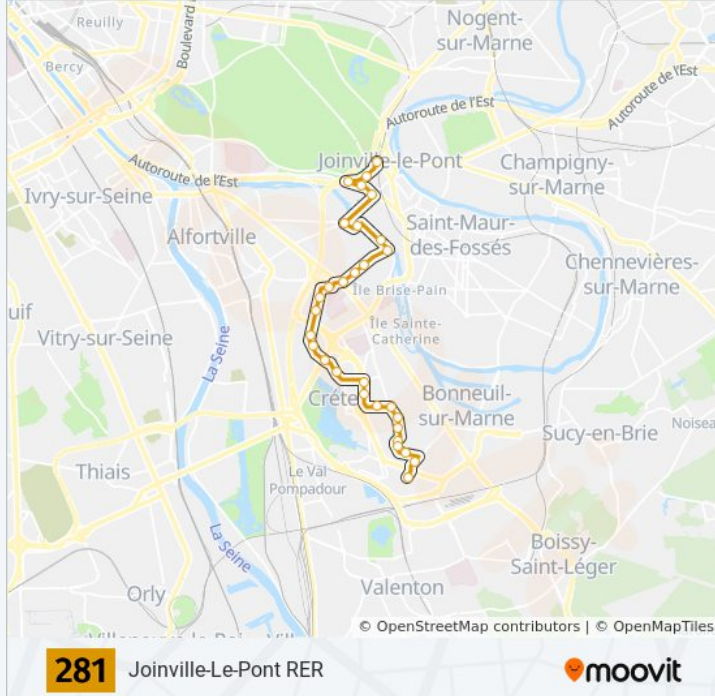

### Direction: Joinville-Le-Pont RER

30 arrêts

[VOIR LES HORAIRES DE LA LIGNE](#)

Europarc

Sully

Lycée Gutenberg

Coteaux Sud

Clos Vougeot

### Horaires de la ligne 281 de bus

Horaires de l'itinéraire Joinville-Le-Pont RER:

lundi	05:17 - 23:48
mardi	00:20 - 23:48
mercredi	00:20 - 23:48
jeudi	00:20 - 23:48
vendredi	00:20 - 23:48
samedi	00:20 - 23:48
dimanche	00:20 - 22:47

### Informations de la ligne 281 de bus

**Direction:** Joinville-Le-Pont RER

**Arrêts:** 30

**Durée du Trajet:** 41 min

**Récapitulatif de la ligne:**

Hôpital Henri Mondor  
Henri Mondor - Laferrière  
Collège Plaisance  
Chéret - Laferrière  
Halage  
Mayenne  
Planètes  
Pont de Maisons-Alfort  
John Fitzgerald Kennedy  
Ecoles de Gravelle  
Les Canadiens  
Frères Lumière  
Joinville-Le-Pont RER