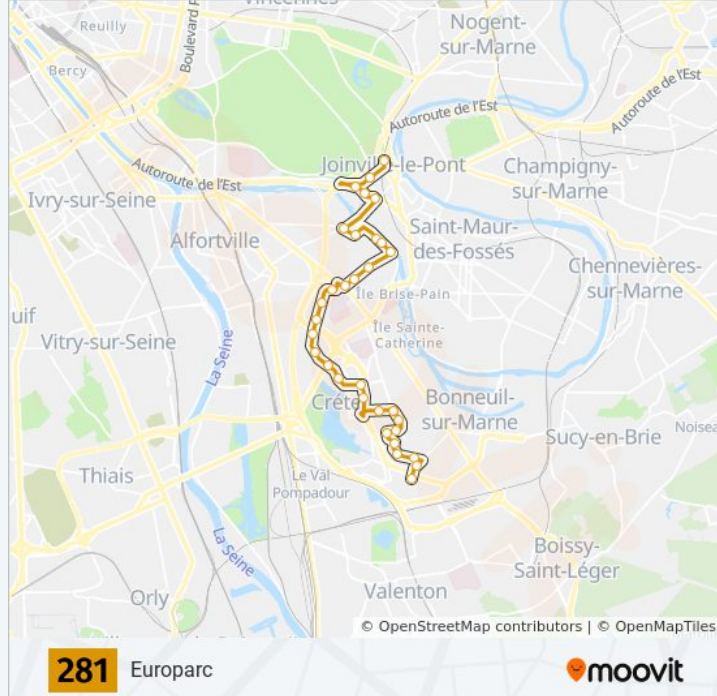

Lycée Saint-Exupéry

Créteil-Préfecture - Métro

John Kennedy

René Arcos

Jean Mermoz

Mont Mesly

Docteur Ramon

Clos Vougeot

Coteaux Sud

Lycée Gutenberg

Sully

Europarc

**281** Europarc

moovit

### Direction: Joinville-Le-Pont RER

30 arrêts

[VOIR LES HORAIRES DE LA LIGNE](#)

Europarc

Sully

Lycée Gutenberg

Coteaux Sud

Clos Vougeot