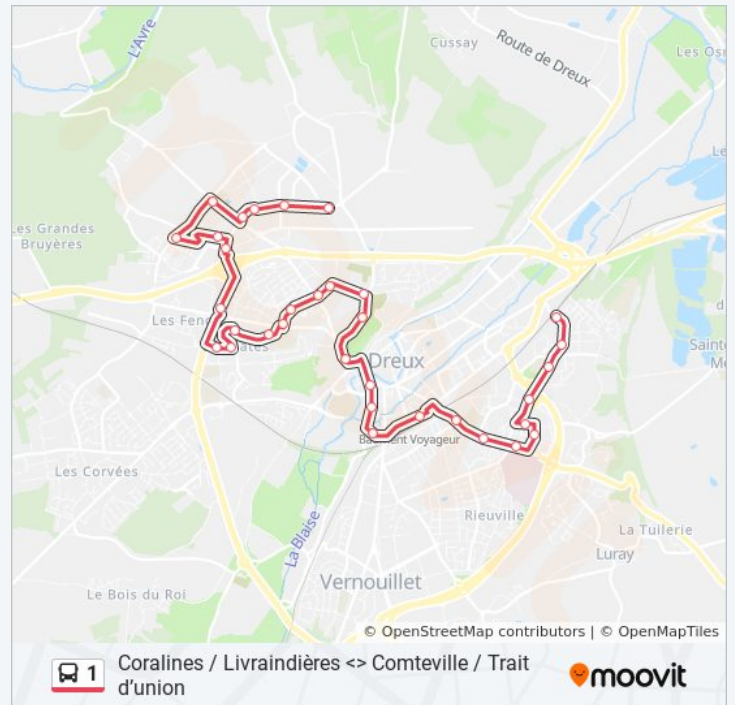

Informations de la ligne 1 de bus

Direction: Livraindières (Départ : Comteville)

Arrêts: 34

Durée du Trajet: 29 min

Récapitulatif de la ligne:

Mésirard
 Orfeuill
 Chapelle Royale
 Cimetière
 Sablonnière
 Gendarmerie
 Aristide Briand
 Sainte-Ève
 Bois Sabot
 Europe
 Bâtes 1
 Riottes
 Fenots
 Aqueduc
 Coralines 1
 Prod'Homme
 Paul Bert
 Coralines 2
 Coralines
 Henri Potez
 Livraindières

Direction: Livraindières (Départ : Trait D'Union)

33 arrêts

[VOIR LES HORAIRES DE LA LIGNE](#)

Trait D'Union
 Oriels
 Tiénac
 Lièvre D'Or
 Degas
 Renoir
 Hôpital
 Kennedy

Horaires de la ligne 1 de bus

Horaires de l'itinéraire Livraindières (Départ : Trait D'Union):

Direction: Livraindières (Départ : Trait D'Union)
Arrêts: 33
Durée du Trajet: 28 min
Récapitulatif de la ligne:

Direction: Oriels

25 arrêts

[VOIR LES HORAIRES DE LA LIGNE](#)

Coralines 1
 Aqueduc
 Fenots
 Bâtes 1