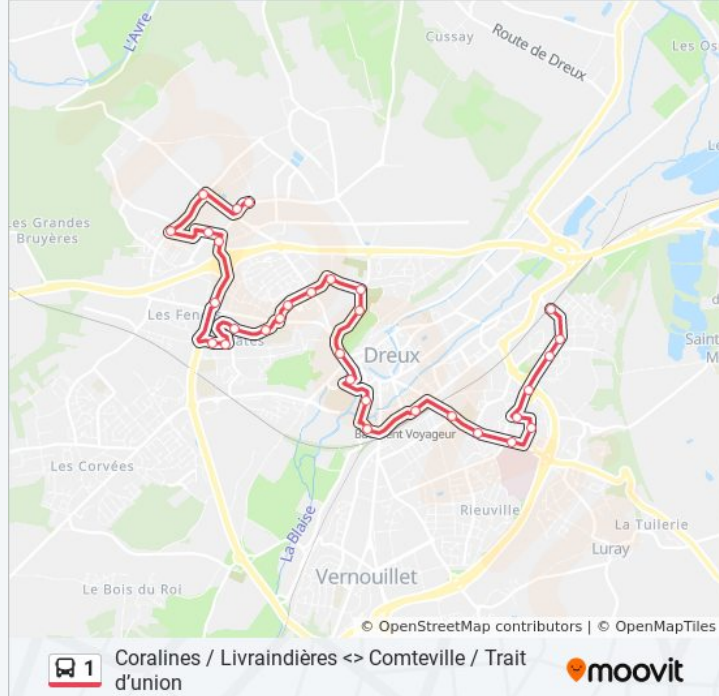

Informations de la ligne 1 de bus

Direction: Trait D'Union

Arrêts: 31

Durée du Trajet: 29 min

Récapitulatif de la ligne:

Cimetière

Chapelle Royale

Orfeuill

Odyssée

Vieux Pré

Melsungen

Gare

Rieuville

Kennedy

Hôpital

Renoir

Degas

Lièvre D'Or

Tiénac

Oriels

Trait D'Union

Coralines / Livraindières <-> Comteville / Trait d'union

Direction: Vieux Pré

15 arrêts