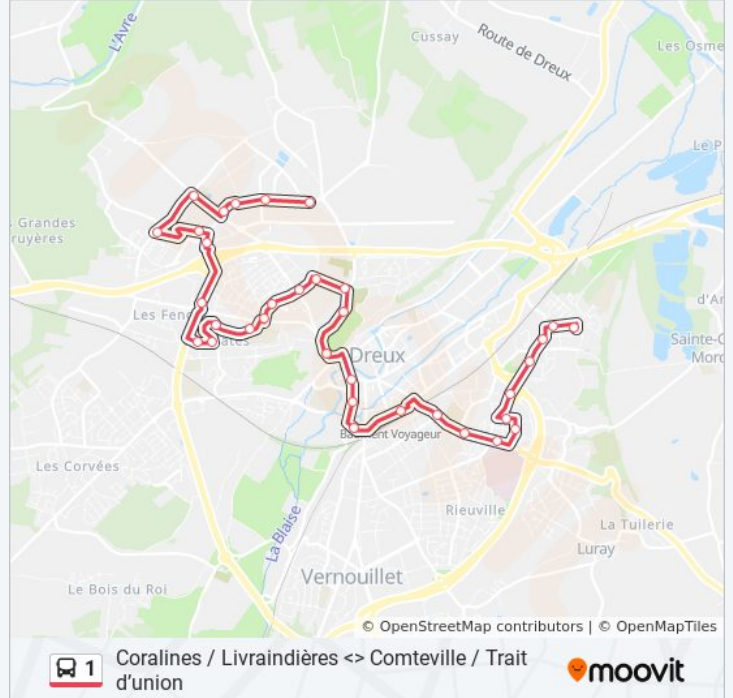

Informations de la ligne 1 de bus

Direction: Livraindières (Départ : Comteville)

Arrêts: 34

Durée du Trajet: 29 min

Récapitulatif de la ligne:

Mésirard
 Orfeuill
 Chapelle Royale
 Cimetière
 Sablonnière
 Gendarmerie
 Aristide Briand
 Sainte-Ève
 Bois Sabot
 Europe
 Bâtes 1
 Riottes
 Fenots
 Aqueduc
 Coralines 1
 Prod'Homme
 Paul Bert
 Coralines 2
 Coralines
 Henri Potez
 Livraindières