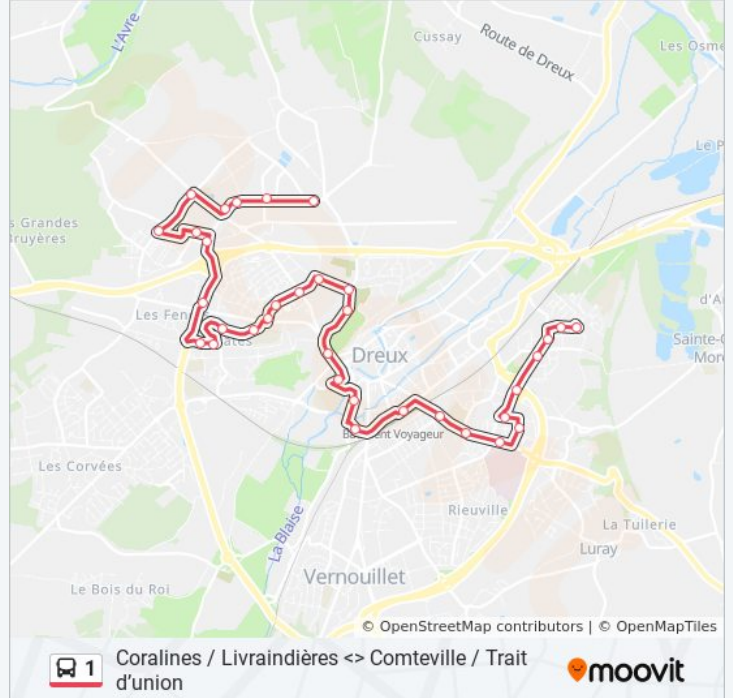

Informations de la ligne 1 de bus**Direction:** Comteville**Arrêts:** 34**Durée du Trajet:** 29 min**Récapitulatif de la ligne:**

Orfeuill
 Odysée
 Vieux Pré
 Melsungen
 Gare
 Rieuville
 Kennedy
 Hôpital
 Renoir
 Degas
 Lièvre D'Or
 Tiénac
 Oriels
 Tassigny
 Comteville

Direction: Coralines (Départ : Comteville)

32 arrêts

[VOIR LES HORAIRES DE LA LIGNE](#)

Comteville
 Tassigny
 Oriels
 Tiénac
 Lièvre D'Or
 Degas
 Renoir
 Hôpital
 Kennedy
 Rieuville
 Gare
 Melsungen
 Vieux Pré
 Mésirard