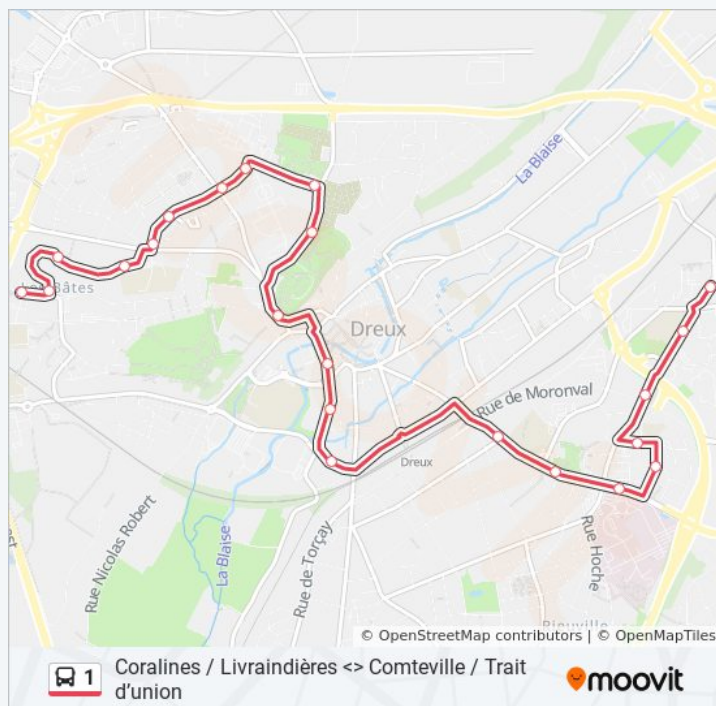

Durée du Trajet: 16 min

Récapitulatif de la ligne:

Direction: Trait D'Union

31 arrêts

[VOIR LES HORAIRES DE LA LIGNE](#)

Coralines

Coralines 2

Paul Bert