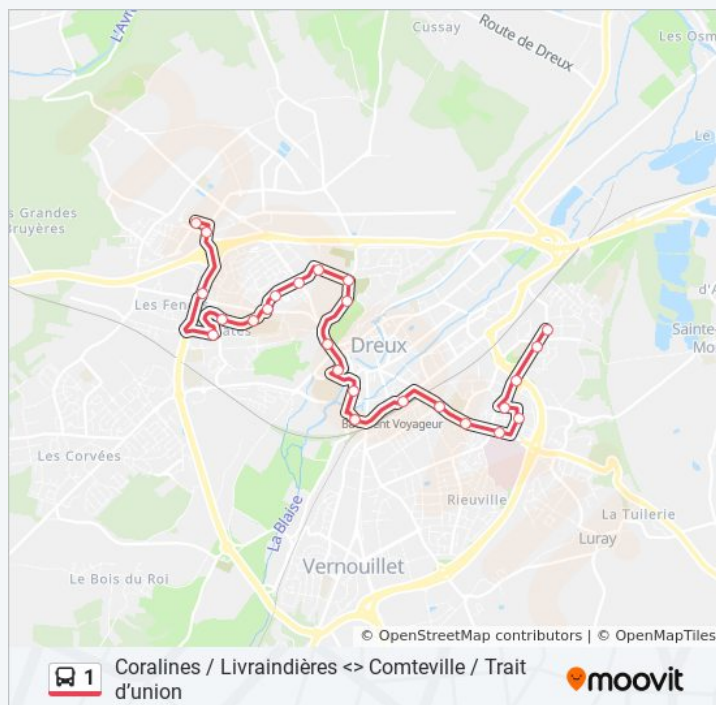

Orfeuill

Odyssée

Vieux Pré

Melsungen

Gare

Rieuville

Kennedy

Hôpital

Renoir

Degas

Lièvre D'Or

Tiénac

Oriels

dimanche

08:31 - 17:38

Informations de la ligne 1 de bus

Direction: Oriels

Arrêts: 25

Durée du Trajet: 10 min

Récapitulatif de la ligne:

Direction: Riottes

22 arrêts

[VOIR LES HORAIRES DE LA LIGNE](#)

Oriels