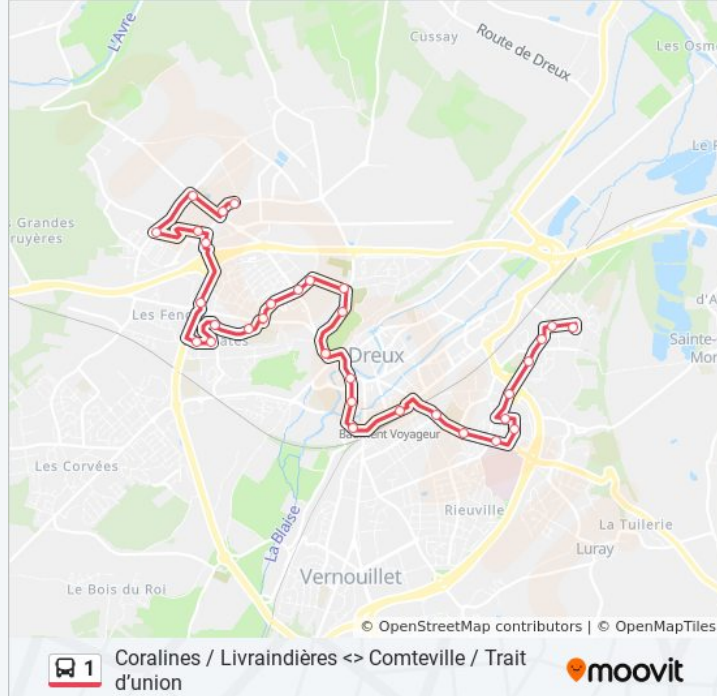

Orfeuill

Chapelle Royale

Cimetière

Sablonnière

Gendarmerie

Aristide Briand

Sainte-Ève

Bois Sabot

Europe

Bâtes 1

Riottes

Fenots

Aqueduc

Coralines 1

Prod'Homme

Paul Bert

Coralines 2

Coralines

Coralines / Livraindières <-> Comteville / Trait d'union

Direction: Coralines (Départ : Trait D'Union)

31 arrêts

[VOIR LES HORAIRES DE LA LIGNE](#)

Trait D'Union

Oriels

Tiénac

Lièvre D'Or

Degas

Renoir

Hôpital

Kennedy

Rieuville

Gare

Melsungen

Horaires de la ligne 1 de bus

Horaires de l'itinéraire Coralines (Départ : Trait D'Union):

lundi	Pas Opérationnel
mardi	Pas Opérationnel
mercredi	Pas Opérationnel
jeudi	Pas Opérationnel
vendredi	Pas Opérationnel
samedi	08:50 - 13:50
dimanche	Pas Opérationnel

Informations de la ligne 1 de bus

Direction: Coralines (Départ : Trait D'Union)

Arrêts: 31

Durée du Trajet: 24 min

Récapitulatif de la ligne: