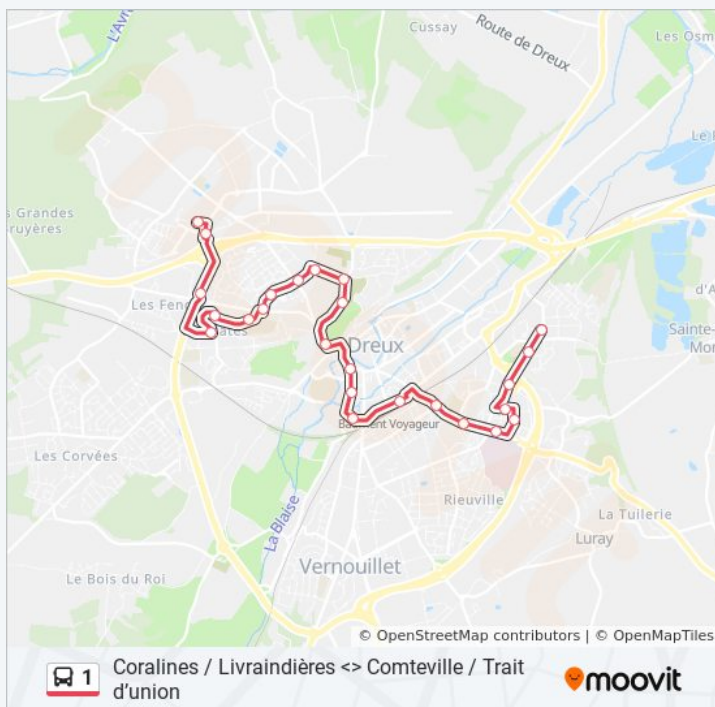

Direction: Coralines 1

Arrêts: 25

Melsungen

Vieux Pré

Mésirard

Orfeuill

Chapelle Royale

Cimetière

Aqueduc

Coralines 1

Durée du Trajet: 19 min
Récapitulatif de la ligne:

Direction: Livraindières (Départ : Comteville)

34 arrêts

[VOIR LES HORAIRES DE LA LIGNE](#)

Comteville

Tassigny