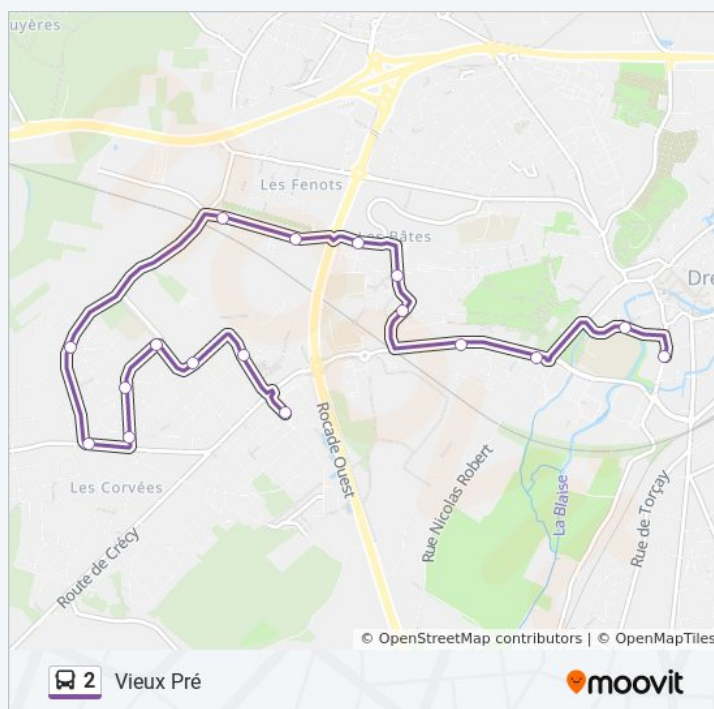

Informations de la ligne 2 de bus**Direction:** Plein Sud 1**Arrêts:** 28**Durée du Trajet:** 12 min**Récapitulatif de la ligne:**

Direction: Vieux Pré

17 arrêts

[VOIR LES HORAIRES DE LA LIGNE](#)

Corvées
Felsberg
Jean Vilar
Charmilles
République
Brossolette
Casanova
Liberté
Bretagne
Barrier
Riottes
Bâtes 2
Sartre
Pyrénées
Alpes
Rotrou
Vieux Pré

Horaires de la ligne 2 de bus

Horaires de l'itinéraire Vieux Pré:

lundi	Pas Opérationnel
mardi	Pas Opérationnel
mercredi	Pas Opérationnel
jeudi	Pas Opérationnel
vendredi	Pas Opérationnel
samedi	Pas Opérationnel
dimanche	13:30 - 17:20

Informations de la ligne 2 de bus

Direction: Vieux Pré

Arrêts: 17

Durée du Trajet: 16 min

Récapitulatif de la ligne:

Direction: Épinay

45 arrêts

[VOIR LES HORAIRES DE LA LIGNE](#)