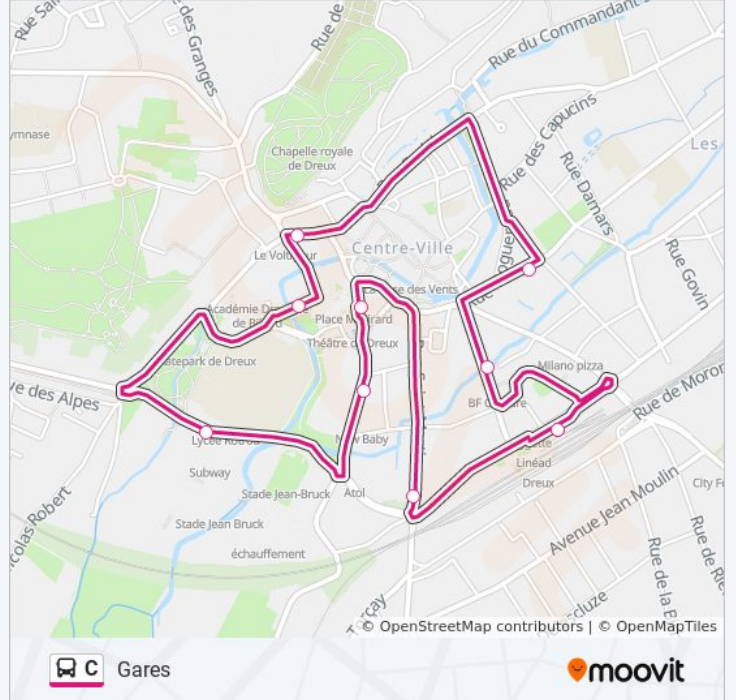

Les horaires et trajets sur une carte de la ligne C de bus sont disponibles dans un fichier PDF hors-ligne sur moovitapp.com. Utilisez le [Appli Moovit](#) pour voir les horaires de bus, train ou métro en temps réel, ainsi que les instructions étape par étape pour tous les transports publics à Paris.

[À propos de Moovit](#) • [Solutions MaaS](#) • [Pays disponibles](#) • [Communauté Moovit](#)

© 2024 Moovit - Tous droits réservés

Consultez les horaires d'arrivée en direct