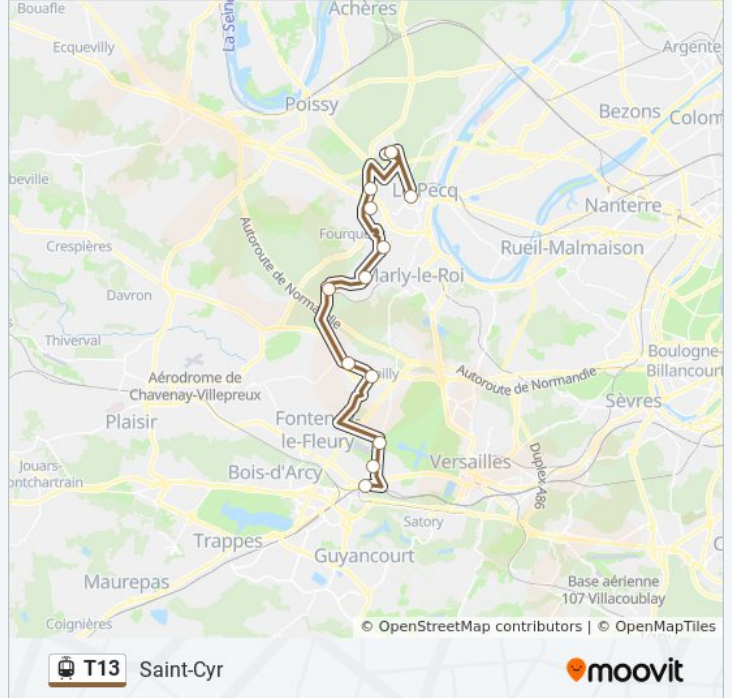

L'Etang - Les Sablons

Saint-Nom-La-Bretèche Forêt de Marly

Noisy-Le-Roi

Bailly

Allée Royale

Les Portes de Saint-Cyr

Saint-Cyr

## Horaires de la ligne T13 de tram

Horaires de l'itinéraire Saint-Cyr:

lundi	00:10 - 21:00
mardi	06:40 - 21:00
mercredi	06:40 - 21:00
jeudi	06:40 - 21:00
vendredi	06:40 - 21:00
samedi	06:06 - 23:40
dimanche	00:10 - 22:40

## Informations de la ligne T13 de tram

**Direction:** Saint-Cyr

**Arrêts:** 12

**Durée du Trajet:** 32 min

**Récapitulatif de la ligne:**

**Direction: Saint-Germain-En-Laye**

12 arrêts

[VOIR LES HORAIRES DE LA LIGNE](#)

- Saint-Cyr
- Les Portes de Saint-Cyr
- Allée Royale
- Bailly
- Noisy-Le-Roi
- Saint-Nom-La-Bretèche Forêt de Marly
- L'Etang - Les Sablons
- Mareil-Marly
- Fourqueux - Bel Air
- Lisière Pereire
- Camp Des Loges
- Saint-Germain-En-Laye