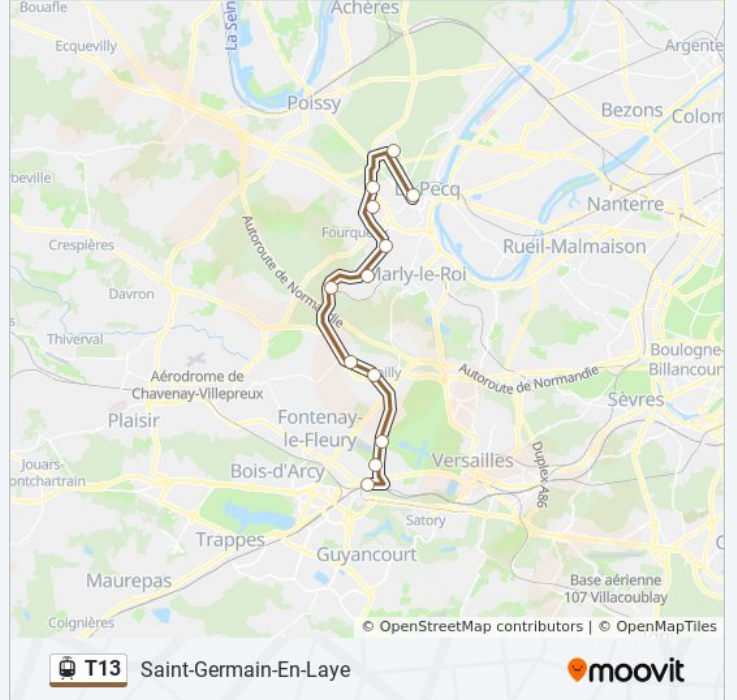

Utilisez l'application Moovit pour trouver la station de la ligne T13 de tram la plus proche et savoir quand la prochaine ligne T13 de tram arrive.

**Direction: Lisière Pereire**

10 arrêts

[VOIR LES HORAIRES DE LA LIGNE](#)

- Saint-Cyr
- Les Portes de Saint-Cyr
- Allée Royale
- Bailly
- Noisy-Le-Roi
- Saint-Nom-La-Bretèche Forêt de Marly
- L'Etang - Les Sablons
- Mareil-Marly
- Fourqueux - Bel Air
- Lisière Pereire
- Camp Des Loges
- Saint-Germain-En-Laye

**Horaires de la ligne T13 de tram**

Horaires de l'itinéraire Saint-Germain-En-Laye:

lundi	00:00 - 20:40
mardi	06:33 - 20:40
mercredi	06:33 - 20:40
jeudi	06:33 - 20:40
vendredi	06:33 - 20:40
samedi	05:59 - 23:30
dimanche	00:00 - 22:30

**Informations de la ligne T13 de tram**

**Direction:** Saint-Germain-En-Laye

**Arrêts:** 12

**Durée du Trajet:** 32 min

**Récapitulatif de la ligne:**

Les horaires et trajets sur une carte de la ligne T13 de tram sont disponibles dans un fichier PDF hors-ligne sur [moovitapp.com](https://moovitapp.com). Utilisez le [Appli Moovit](#) pour voir les horaires de bus, train ou métro en temps réel, ainsi que les instructions étape par étape pour tous les transports publics à Paris.