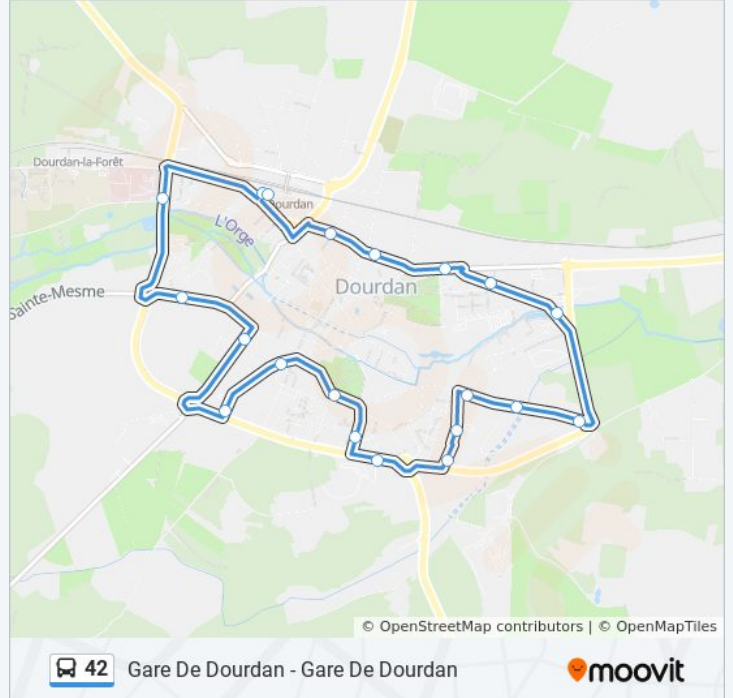

Les horaires et trajets sur une carte de la ligne 42 de bus sont disponibles dans un fichier PDF hors-ligne sur moovitapp.com. Utilisez le [Appli Moovit](#) pour voir les horaires de bus, train ou métro en temps réel, ainsi que les instructions étape par étape pour tous les transports publics à Paris.

[À propos de Moovit](#) • [Solutions MaaS](#) • [Pays disponibles](#) • [Communauté Moovit](#)

© 2024 Moovit - Tous droits réservés

**Consultez les horaires
d'arrivée en direct**