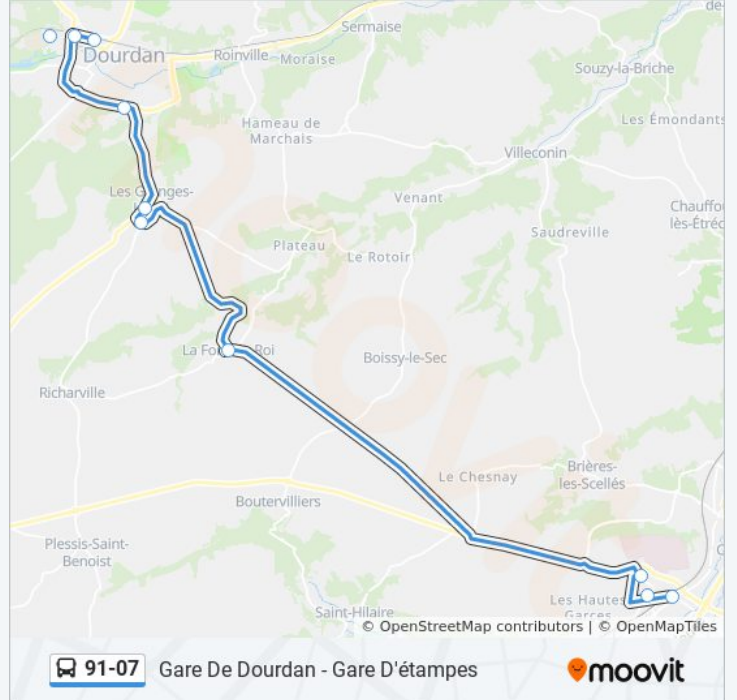

91-07

Gare D'étampes - Gare De Dourdan

Téléchargez

La ligne 91-07 de bus (Gare D'étampes - Gare De Dourdan) a 2 itinéraires. Pour les jours de la semaine, les heures de service sont:

(1) Gare D'Étampes: 07:05 - 19:45(2) Gare de Dourdan: 06:15 - 19:05

Utilisez l'application Moovit pour trouver la station de la ligne 91-07 de bus la plus proche et savoir quand la prochaine ligne 91-07 de bus arrive.

Direction: Gare D'Étampes

11 arrêts

[VOIR LES HORAIRES DE LA LIGNE](#)

Informations de la ligne 91-07 de bus**Direction:** Gare D'Étampes**Arrêts:** 11**Durée du Trajet:** 37 min**Récapitulatif de la ligne:**

Direction: Gare de Dourdan

10 arrêts

[VOIR LES HORAIRES DE LA LIGNE](#)

Informations de la ligne 91-07 de bus

Direction: Gare de Dourdan

Arrêts: 10

Durée du Trajet: 30 min

Récapitulatif de la ligne:

Les horaires et trajets sur une carte de la ligne 91-07 de bus sont disponibles dans un fichier PDF hors-ligne sur moovitapp.com. Utilisez le [Appli Moovit](#) pour voir les horaires de bus, train ou métro en temps réel, ainsi que les instructions étape par étape pour tous les transports publics à Paris.