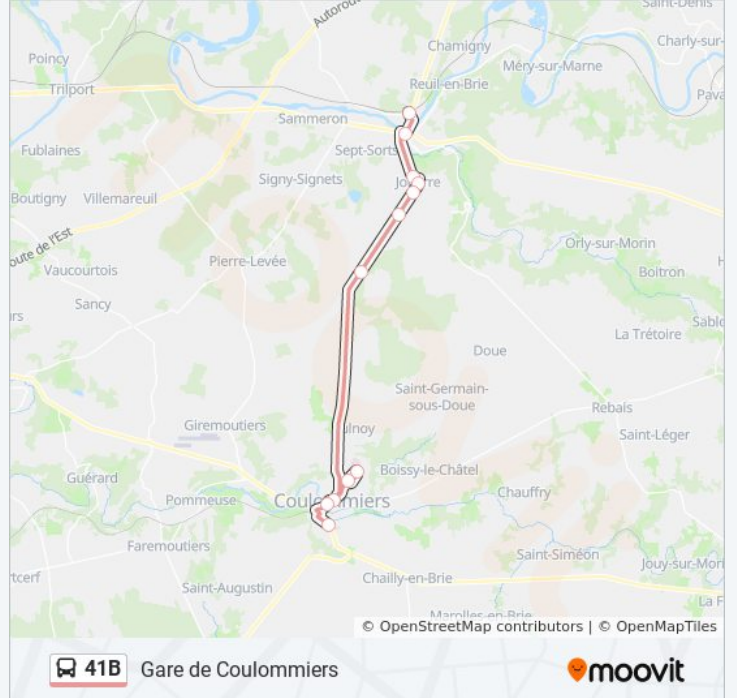

41B

Gare de Coulommiers

Téléchargez

La ligne 41B de bus (Gare de Coulommiers) a 2 itinéraires. Pour les jours de la semaine, les heures de service sont:  
(1) Gare de Coulommiers: 05:57 - 11:00(2) Gare de la Ferté-Sous-Jouarre (Quai I): 13:43 - 19:15  
Utilisez l'application Moovit pour trouver la station de la ligne 41B de bus la plus proche et savoir quand la prochaine ligne 41B de bus arrive.

**Direction: Gare de Coulommiers**

12 arrêts

[VOIR LES HORAIRES DE LA LIGNE](#)

La Ferté-Sous-Jouarre  
Petit Morin  
Fontaine Rougeau - Hôpital  
Place  
Les Pleux  
Glairet  
Fringale  
Verdun  
Cité Scolaire Quai 1  
Hôpital  
Victor Hugo  
Gare de Coulommiers

## Direction: Gare de la Ferté-Sous-Jouarre (Quai I)

11 arrêts

[VOIR LES HORAIRES DE LA LIGNE](#)

Gare de Coulommiers

Victor Hugo

Hôpital

Cité Scolaire Quai 1

Fringale