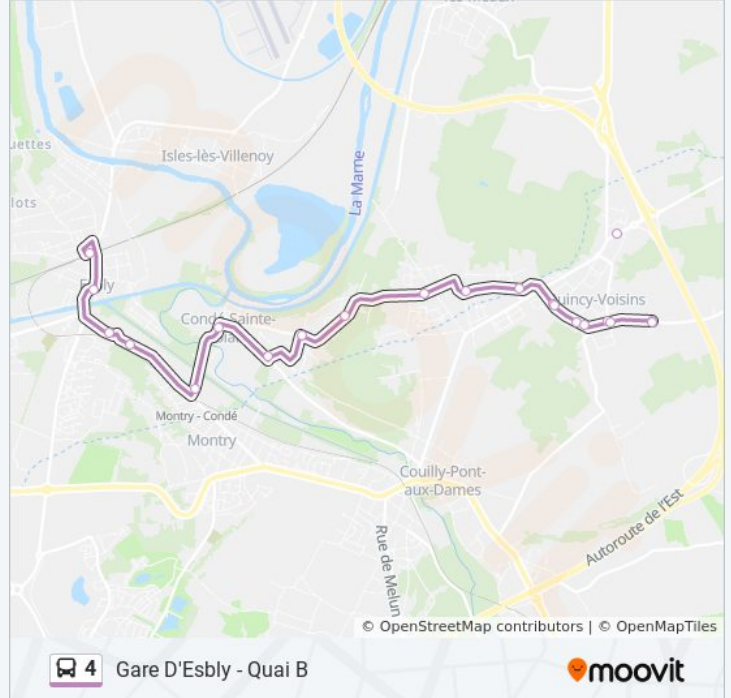

Mairie

Braunston

René Benoist

Les Roises

Claire Fontaines

Les Grandes Pièces

Casimir Perier

Georges Pompidou

Stade

Avenue Joffre

Prairie

Esbly / Place de L'Europe

Gare D'Esby - Quai B

Direction: Henri Moissan

28 arrêts

[VOIR LES HORAIRES DE LA LIGNE](#)

Gare D'Esby - Quai B

Esbly / Mairie

Prairie

Avenue Joffre

Stade

Georges Pompidou

Village

Les Grandes Pièces

Claire Fontaines

Les Roises

Mareuil

La Dimeresse

Champ Madame

Mairie

Marie Curie

Rue de Crécy

Horaires de la ligne 4 de bus

Horaires de l'itinéraire Henri Moissan:

lundi	17:40 - 18:10
mardi	17:40 - 18:10
mercredi	17:40 - 18:10
jeudi	17:40 - 18:10
vendredi	17:40 - 18:10
samedi	13:55 - 18:00
dimanche	Pas Opérationnel

Informations de la ligne 4 de bus

Direction: Henri Moissan

Arrêts: 28

Durée du Trajet: 45 min

Récapitulatif de la ligne: