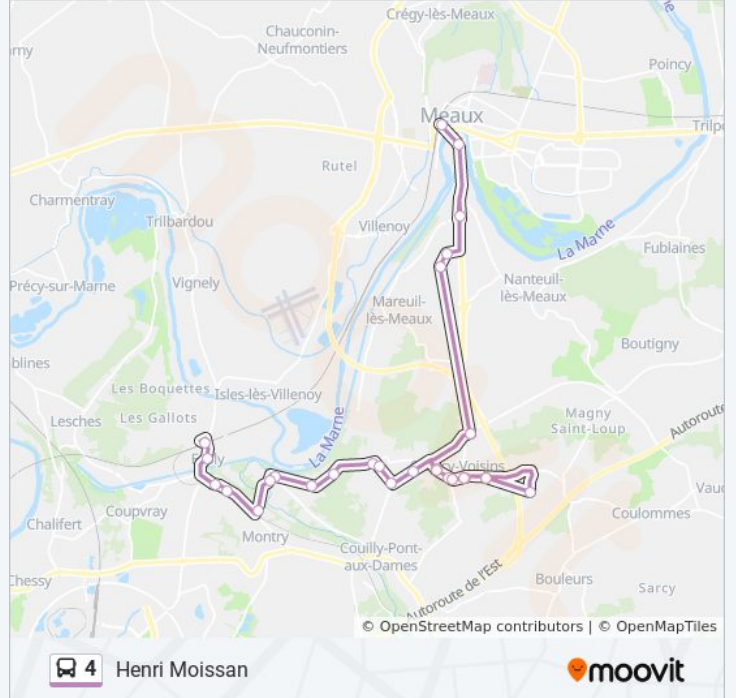

Philo

Ségy

Philo

Rue de Crécy

Marie Curie

Mairie

Zac du Ternoy

Les Fortes Terres

Les Buttes Aux Lièvres

La Hayette

Marché

Henri Moissan

Direction: Philo

17 arrêts

[VOIR LES HORAIRES DE LA LIGNE](#)

Gare D'Esby - Quai B

Esby / Mairie

Prairie

Avenue Joffre

Stade

Georges Pompidou

Village

Les Grandes Pièces

Claire Fontaines

Les Roises

Mareuil

La Dimeresse

Champ Madame

Mairie

Marie Curie

Rue de Crécy

Philo

Horaires de la ligne 4 de bus

Horaires de l'itinéraire Philo:

lundi	05:25 - 20:35
mardi	05:25 - 20:35
mercredi	05:25 - 20:35
jeudi	05:25 - 20:35
vendredi	05:25 - 20:35
samedi	06:04 - 18:34
dimanche	Pas Opérationnel

Informations de la ligne 4 de bus

Direction: Philo

Arrêts: 17

Durée du Trajet: 21 min

Récapitulatif de la ligne: