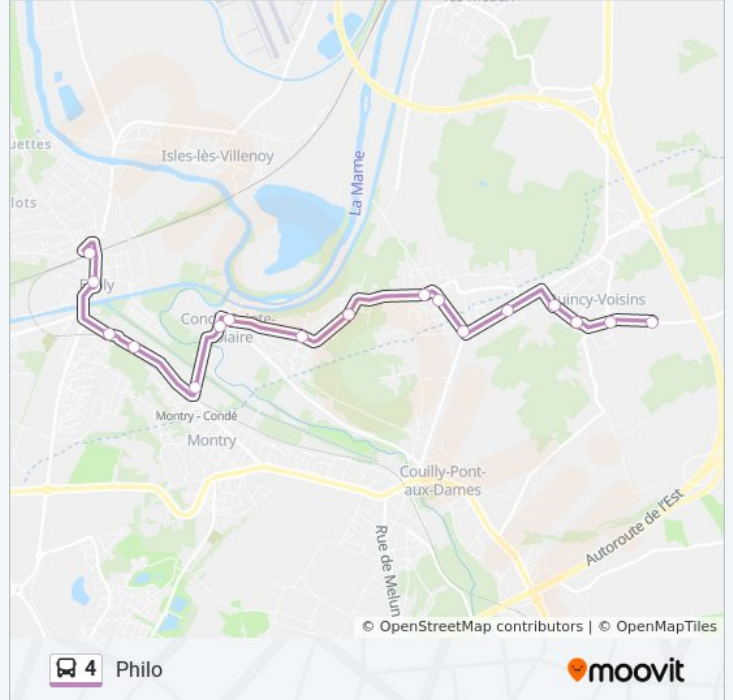

Informations de la ligne 4 de bus

Direction: Gare D'Esbyly - Quai B

Arrêts: 31

Durée du Trajet: 22 min

Récapitulatif de la ligne:

Mairie

Braunston

René Benoist

Stade

Georges Pompidou

Village

Les Grandes Pièces

Claire Fontaines

Les Roises

Mareuil

La Dimeresse

Champ Madame

Mairie

Marie Curie

Rue de Crécy

Philo

Horaires de la ligne 4 de bus

Horaires de l'itinéraire Philo:

lundi	05:25 - 20:35
mardi	05:25 - 20:35
mercredi	05:25 - 20:35
jeudi	05:25 - 20:35
vendredi	05:25 - 20:35
samedi	06:04 - 18:34
dimanche	Pas Opérationnel

Informations de la ligne 4 de bus

Direction: Philo

Arrêts: 17

Durée du Trajet: 21 min

Récapitulatif de la ligne:

Les horaires et trajets sur une carte de la ligne 4 de bus sont disponibles dans un fichier PDF hors-ligne sur moovitapp.com. Utilisez le [Appli Moovit](#) pour voir les horaires de bus, train ou métro en temps réel, ainsi que les instructions étape par étape pour tous les transports publics à Paris.