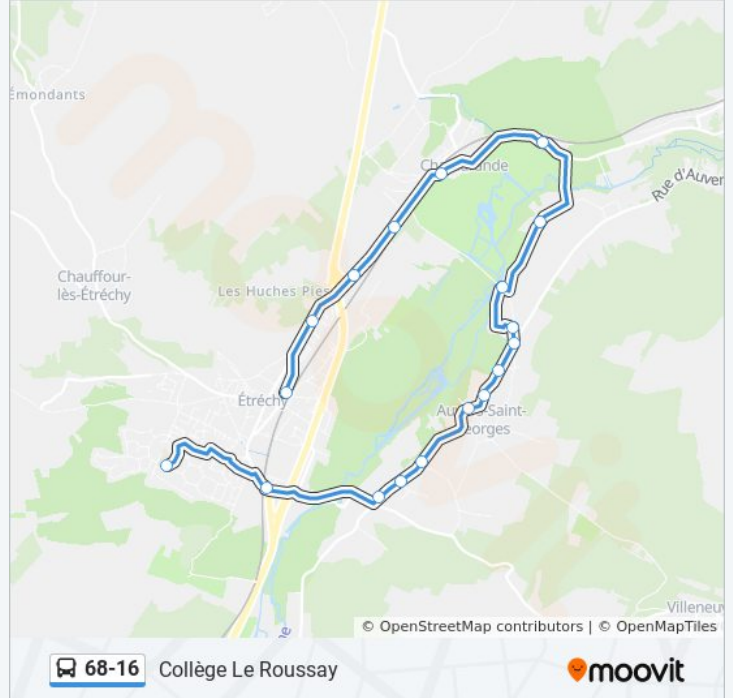

Utilisez l'application Moovit pour trouver la station de la ligne 68-16 de bus la plus proche et savoir quand la prochaine ligne 68-16 de bus arrive.

Direction: Collège Le Roussay

18 arrêts

[VOIR LES HORAIRES DE LA LIGNE](#)

Esat

Chagrenon

Cimetière

Rue Fontaine

Église

Chanteloup

Ruelle Aux Anglais

Bon Coin

Informations de la ligne 68-16 de bus**Direction:** Collège Le Roussay**Arrêts:** 18**Durée du Trajet:** 25 min**Récapitulatif de la ligne:**

Direction: Gare D'Etrechy

20 arrêts

[VOIR LES HORAIRES DE LA LIGNE](#)