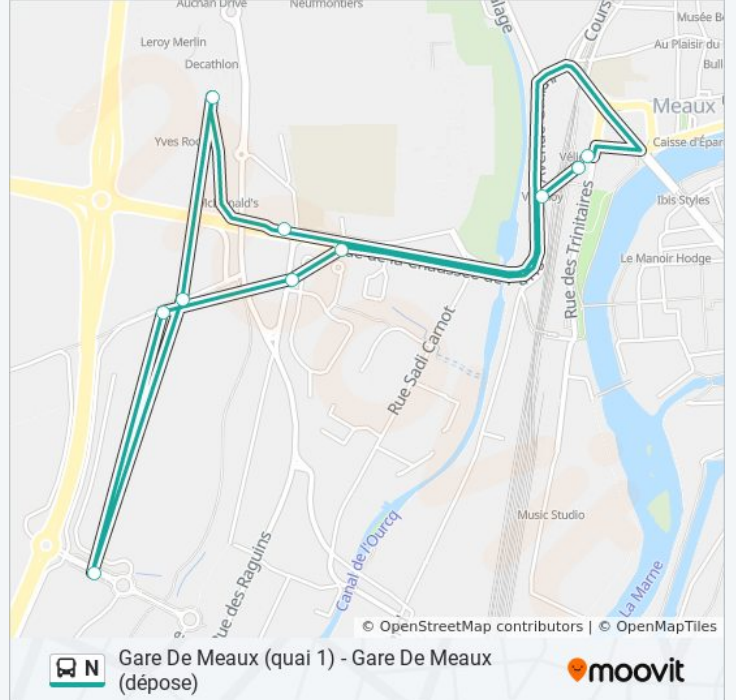

(1) Gare de Meaux (Dépose): 06:21 - 18:52

Utilisez l'application Moovit pour trouver la station de la ligne N de bus la plus proche et savoir quand la prochaine ligne N de bus arrive.

### Direction: Gare de Meaux (Dépose)

10 arrêts

[VOIR LES HORAIRES DE LA LIGNE](#)

Gare de Meaux (Quai 1)

Cité Technique

Les Saisons de Meaux

Institut Des Métiers

P.A.P.M. Sud

### Horaires de la ligne N de bus

Horaires de l'itinéraire Gare de Meaux (Dépose):

lundi	06:21 - 18:52
mardi	06:21 - 18:52
mercredi	06:21 - 18:52
jeudi	06:21 - 18:52
vendredi	06:21 - 18:52
samedi	06:21 - 18:20
dimanche	Pas Opérationnel

### Informations de la ligne N de bus

**Direction:** Gare de Meaux (Dépose)

**Arrêts:** 10

**Durée du Trajet:** 22 min

**Récapitulatif de la ligne:**

Les horaires et trajets sur une carte de la ligne N de bus sont disponibles dans un fichier PDF hors-ligne sur [moovitapp.com](https://moovitapp.com). Utilisez le [Appli Moovit](#) pour voir les horaires de bus, train ou métro en temps réel, ainsi que les instructions étape par étape pour tous les transports publics à Paris.