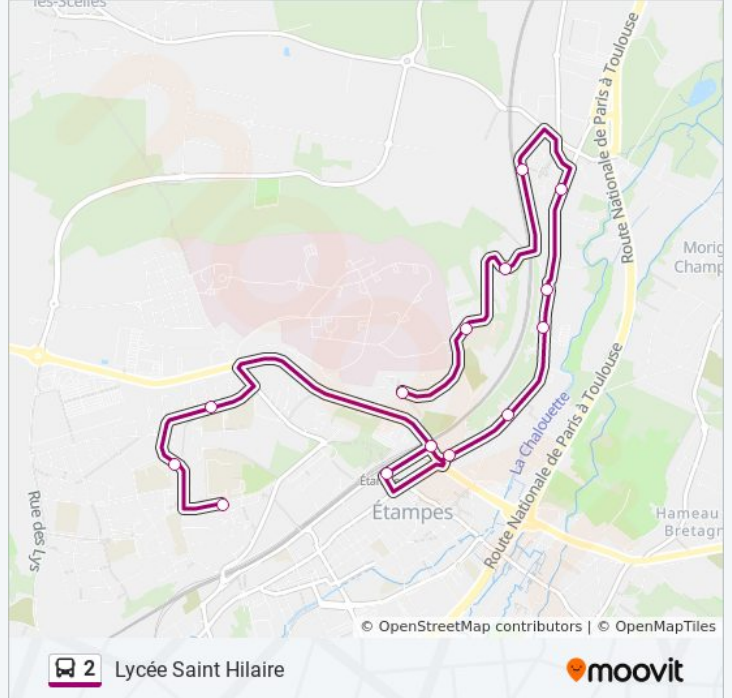

- Montfaucon
- Jean de la Fontaine
- Croix de Vernailles
- Emmaüs Haut
- Emmaüs Bas
- Saint-Michel
- Intermarché
- Rue Van Loo
- Commissariat
- Avenue du 8 Mai 1945
- Gare D'Étampes
- Meuniers
- Collège de Guinette
- Lycée Saint Hilaire

Direction: Lycée Saint Hilaire

Arrêts: 14

Durée du Trajet: 23 min

Récapitulatif de la ligne:

Direction: Salle Des Fêtes

17 arrêts

[VOIR LES HORAIRES DE LA LIGNE](#)

Salle Des Fêtes
 Libération
 Louis Moreau
 Gare D'Étampes
 Avenue du 8 Mai 1945
 Montfaucon
 Jean de la Fontaine
 Croix de Vernailles
 Emmaüs Haut
 Emmaüs Bas
 Saint-Michel
 Intermarché
 Rue Van Loo
 Commissariat
 Gare D'Étampes
 Rotonde
 Salle Des Fêtes