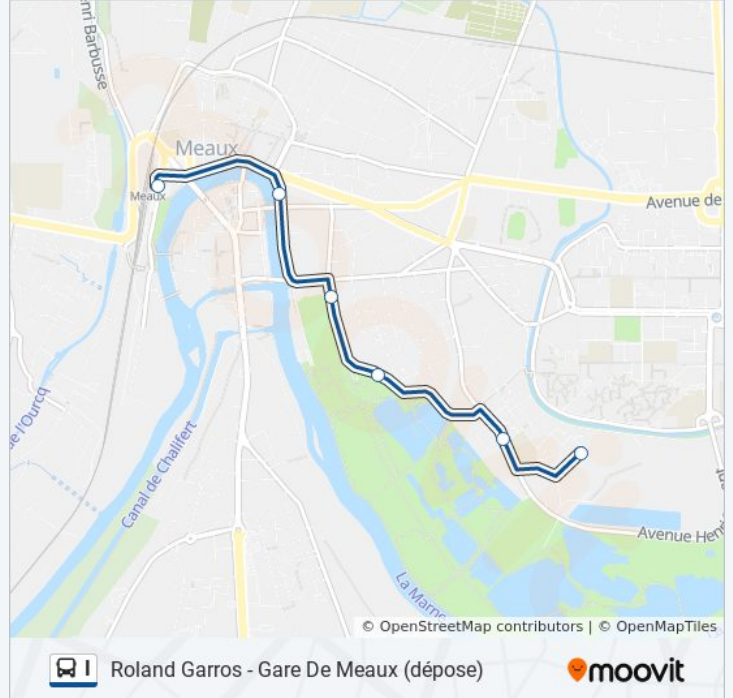

Utilisez l'application Moovit pour trouver la station de la ligne I de bus la plus proche et savoir quand la prochaine ligne I de bus arrive.

Direction: Colisée de Meaux

6 arrêts

[VOIR LES HORAIRES DE LA LIGNE](#)

Gare de Meaux (Quai 5)

Poste Marne

Avenue du Maréchal Foch

Avenue de la Marne

Collège Dunant

Colisée de Meaux

Horaires de la ligne I de bus

Horaires de l'itinéraire Colisée de Meaux:

lundi	05:42 - 21:21
mardi	05:42 - 21:21
mercredi	05:42 - 21:21
jeudi	05:42 - 21:21
vendredi	05:42 - 21:21
samedi	06:17 - 21:21
dimanche	Pas Opérationnel

Informations de la ligne I de bus

Direction: Colisée de Meaux

Arrêts: 6

Durée du Trajet: 11 min

Récapitulatif de la ligne:

Direction: Gare de Meaux (Dépose)

6 arrêts

[VOIR LES HORAIRES DE LA LIGNE](#)

Roland Garros

Collège Dunant