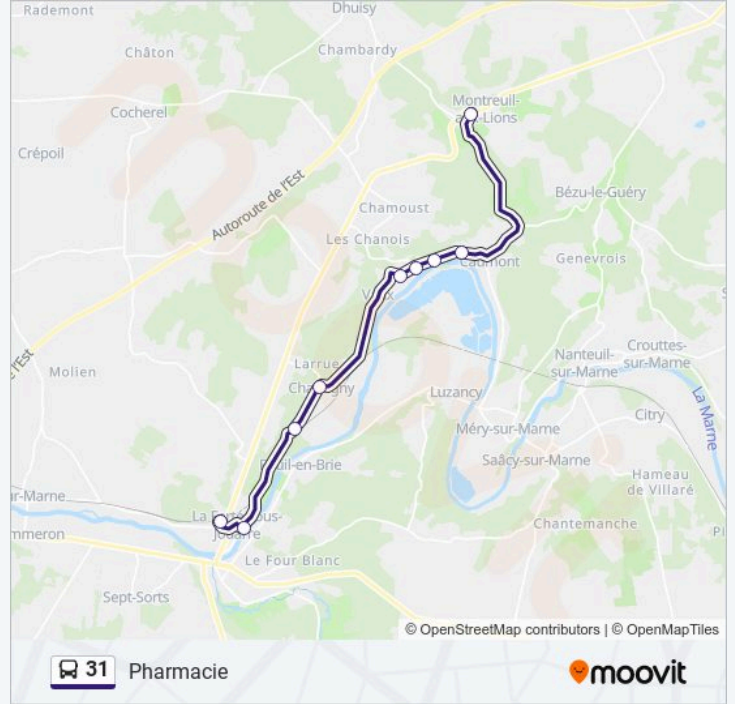

### Informations de la ligne 31 de bus

**Direction:** Pharmacie

**Arrêts:** 9

**Durée du Trajet:** 34 min

**Récapitulatif de la ligne:**

Les horaires et trajets sur une carte de la ligne 31 de bus sont disponibles dans un fichier PDF hors-ligne sur [moovitapp.com](https://moovitapp.com). Utilisez le Appli Moovit pour voir les horaires de bus, train ou métro en temps réel, ainsi que les instructions étape par étape pour tous les transports publics à Paris.