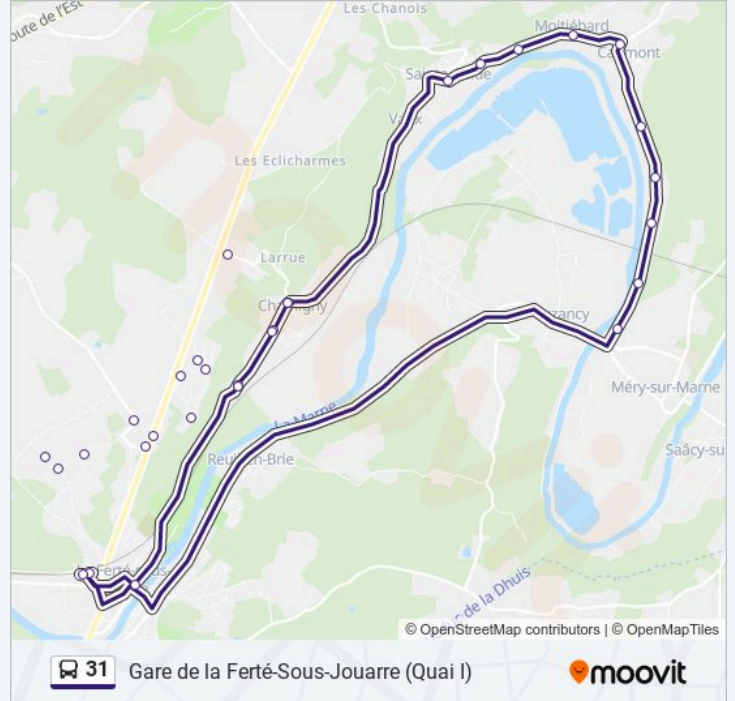

### Informations de la ligne 31 de bus

**Direction:** Gare de la Ferté-Sous-Jouarre (Quai I)

**Arrêts:** 25

**Durée du Trajet:** 64 min

**Récapitulatif de la ligne:**

Caumont

85 Route de Saint Aulde

Courcelles

16 Route de Sainte Aulde

50 Rue de Courcelles

La Brussette

Gare de la Ferté-Sous-Jouarre (Quai I)