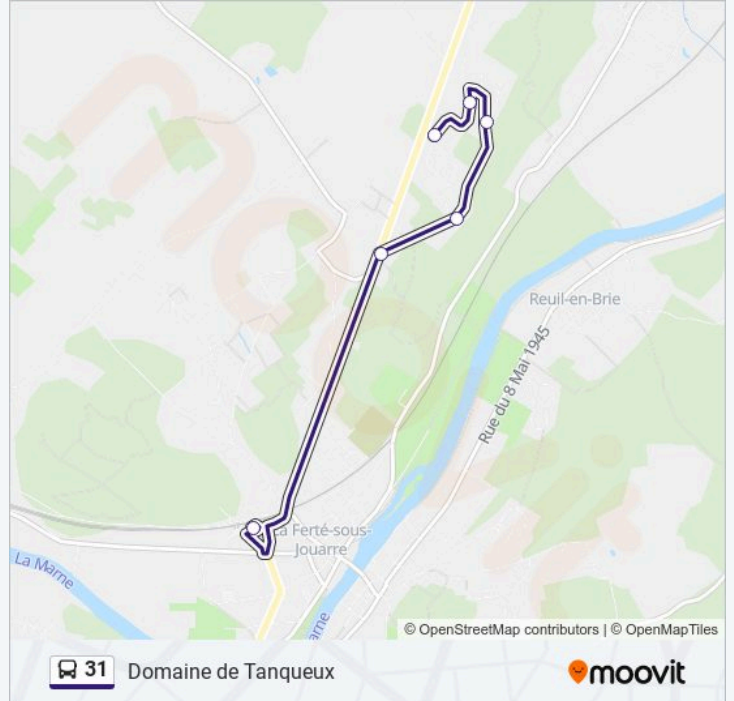

**Informations de la ligne 31 de bus**

**Direction:** Collège la Rochefoucauld (Dépose)

**Arrêts:** 15

**Durée du Trajet:** 28 min

**Récapitulatif de la ligne:**

**Direction: Domaine de Tanqueux**

6 arrêts

[VOIR LES HORAIRES DE LA LIGNE](#)

Gare de la Ferté-Sous-Jouarre (Quai C)

Bécart

Avocette

Albatros

Ibis Rouge

Domaine de Tanqueux

**Horaires de la ligne 31 de bus**

Horaires de l'itinéraire Domaine de Tanqueux:

lundi	18:07
mardi	18:07
mercredi	18:07
jeudi	18:07
vendredi	18:07
samedi	Pas Opérationnel
dimanche	Pas Opérationnel

**Informations de la ligne 31 de bus**

**Direction:** Domaine de Tanqueux

**Arrêts:** 6

**Durée du Trajet:** 11 min

**Récapitulatif de la ligne:**

**Direction: Erea**

2 arrêts

[VOIR LES HORAIRES DE LA LIGNE](#)

Gare de la Ferté-Sous-Jouarre (Quai B)

Erea