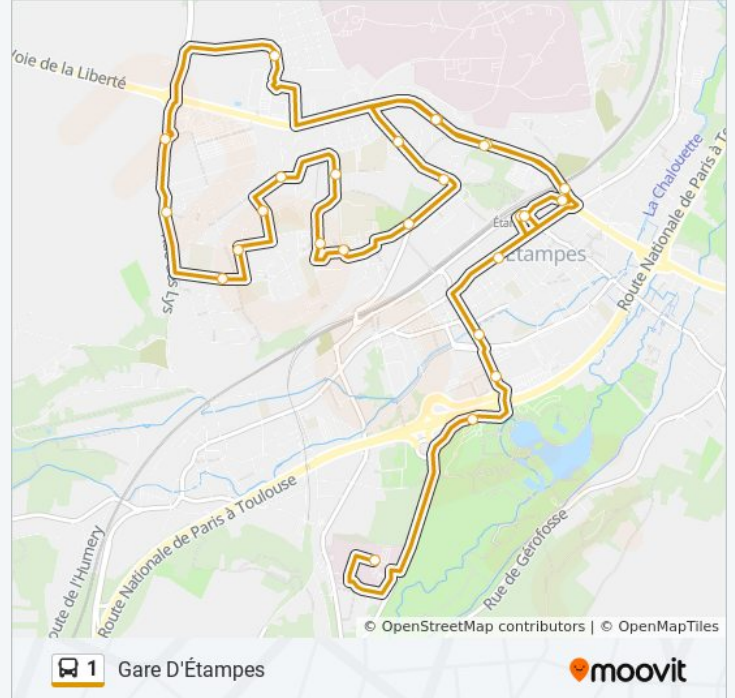

Utilisez l'application Moovit pour trouver la station de la ligne 1 de bus la plus proche et savoir quand la prochaine ligne 1 de bus arrive.

Direction: Gare D'Étampes

26 arrêts

[VOIR LES HORAIRES DE LA LIGNE](#)

Informations de la ligne 1 de bus

Direction: Gare D'Étampes

Arrêts: 26

Durée du Trajet: 37 min

Récapitulatif de la ligne:

Bois Bourdon

Barthélémy Durand

Chemin Creux

Avenue du 8 Mai 1945

Gare D'Étampes

Direction: Gaston Beau

19 arrêts

[VOIR LES HORAIRES DE LA LIGNE](#)

Gaston Beau

Chemin Creux

Barthélémy Durand

Direction: Gaston Beau

Arrêts: 19

Durée du Trajet: 19 min

Récapitulatif de la ligne:

Direction: Hôpital

29 arrêts

[VOIR LES HORAIRES DE LA LIGNE](#)

Hôpital