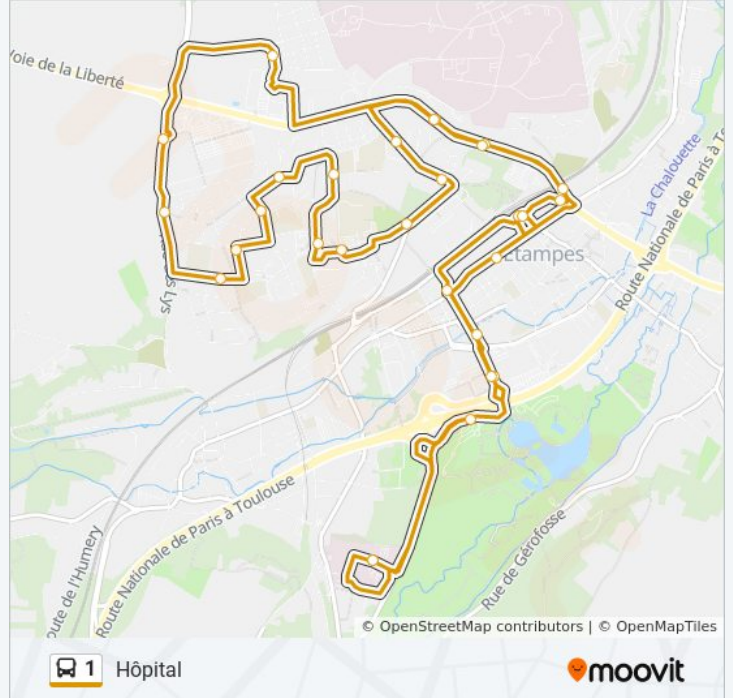

Direction: Gaston Beau

Arrêts: 19

Durée du Trajet: 19 min

Récapitulatif de la ligne:

Direction: Hôpital

29 arrêts

[VOIR LES HORAIRES DE LA LIGNE](#)

Hôpital

Informations de la ligne 1 de bus

Direction: Hôpital

Arrêts: 29

Durée du Trajet: 42 min

Récapitulatif de la ligne:

Julien Pranville

Rue de Lys

Porte D'Étampes

Bois Bourdon

Barthélémy Durand

Chemin Creux

Avenue du 8 Mai 1945

Gare D'Étampes

Rotonde

Salle Des Fêtes

Hôpital