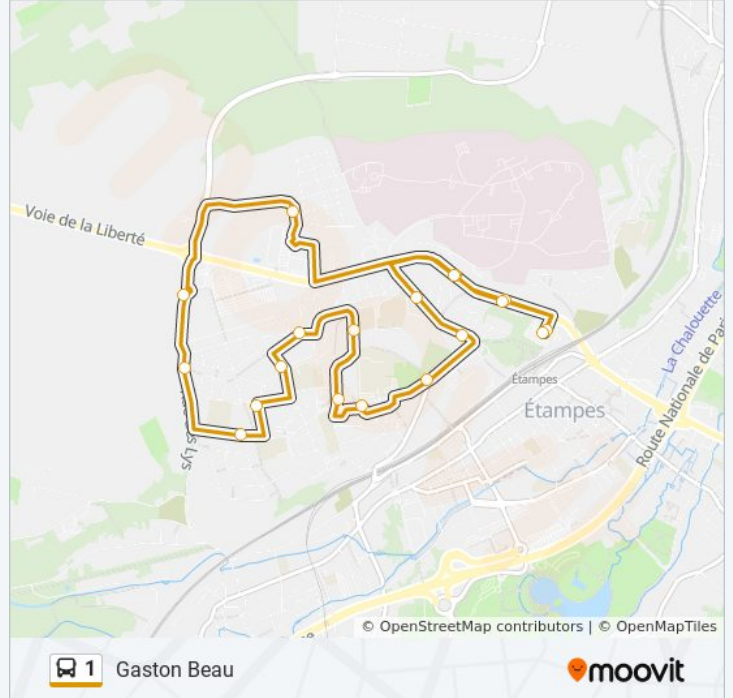

Direction: Gaston Beau

Arrêts: 19

Durée du Trajet: 19 min

Récapitulatif de la ligne:

Direction: Hôpital

29 arrêts

[VOIR LES HORAIRES DE LA LIGNE](#)

Hôpital