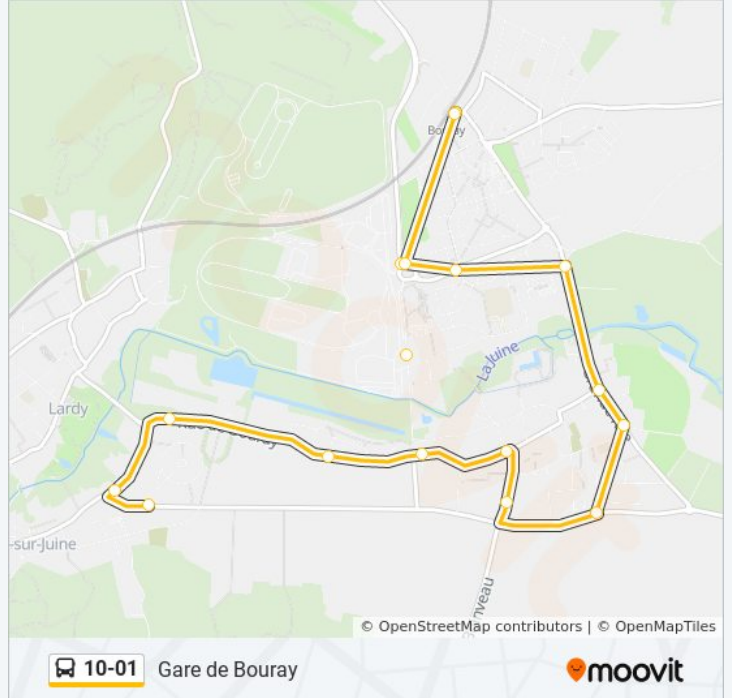

10-01

Gare de Bouray

Téléchargez

La ligne 10-01 de bus (Gare de Bouray) a 3 itinéraires. Pour les jours de la semaine, les heures de service sont:

(1) Gare de Bouray: 06:04 - 08:30(2) Gare de Bouray: 16:49 - 19:24(3) Les Gravières: 19:39

Utilisez l'application Moovit pour trouver la station de la ligne 10-01 de bus la plus proche et savoir quand la prochaine ligne 10-01 de bus arrive.

**Direction: Gare de Bouray**

17 arrêts

[VOIR LES HORAIRES DE LA LIGNE](#)

Gare de Bouray  
Supermarché  
Renault  
Les Gravières  
Carrefour Berger  
Rond Point  
Petit Mesnil  
Croix de Fer  
Tilleuls  
Grandes Roches  
Stade  
Château de Frémigny  
Centre  
La Boissière  
Québec  
Supermarché  
Gare de Bouray

**Informations de la ligne 10-01 de bus****Direction:** Gare de Bouray**Arrêts:** 17**Durée du Trajet:** 19 min**Récapitulatif de la ligne:**