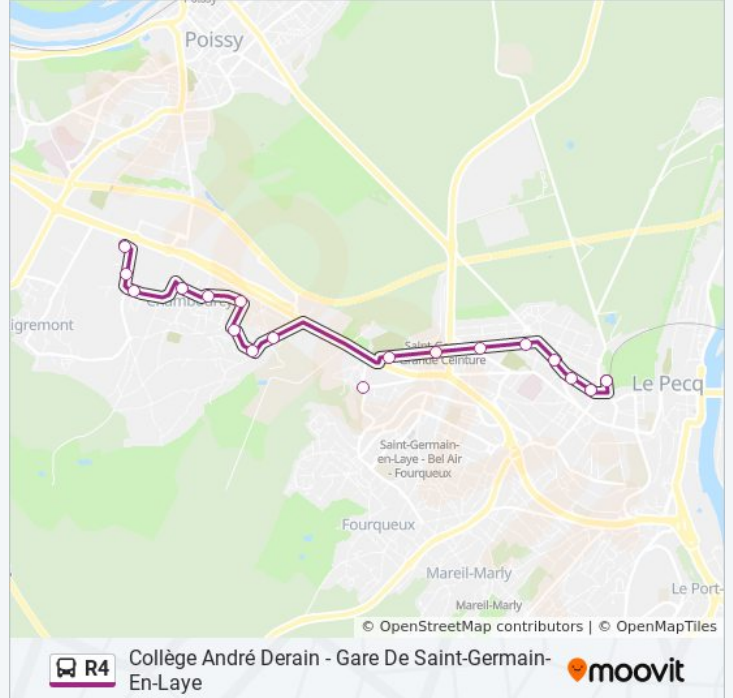

Utilisez l'application Moovit pour trouver la station de la ligne R4 de bus la plus proche et savoir quand la prochaine ligne R4 de bus arrive.

Direction: Châtaigneraie

4 arrêts

[VOIR LES HORAIRES DE LA LIGNE](#)

Informations de la ligne R4 de bus

Direction: Châtaigneraie

Arrêts: 4

Durée du Trajet: 19 min

Récapitulatif de la ligne:

Direction: Collège André Derain

18 arrêts

[VOIR LES HORAIRES DE LA LIGNE](#)

Informations de la ligne R4 de bus

Direction: Gare de Saint-Germain-En-Laye

Arrêts: 18

Durée du Trajet: 22 min

Récapitulatif de la ligne:

Direction: Nicot / Ecole Notre Dame

4 arrêts

[VOIR LES HORAIRES DE LA LIGNE](#)

Châtaigneraie

Village D'Hennemont - Lycée International

Lycée Léonard de Vinci - Les Hauts Grillets

Nicot / Ecole Notre Dame

Horaires de la ligne R4 de bus

Horaires de l'itinéraire Nicot / Ecole Notre Dame: