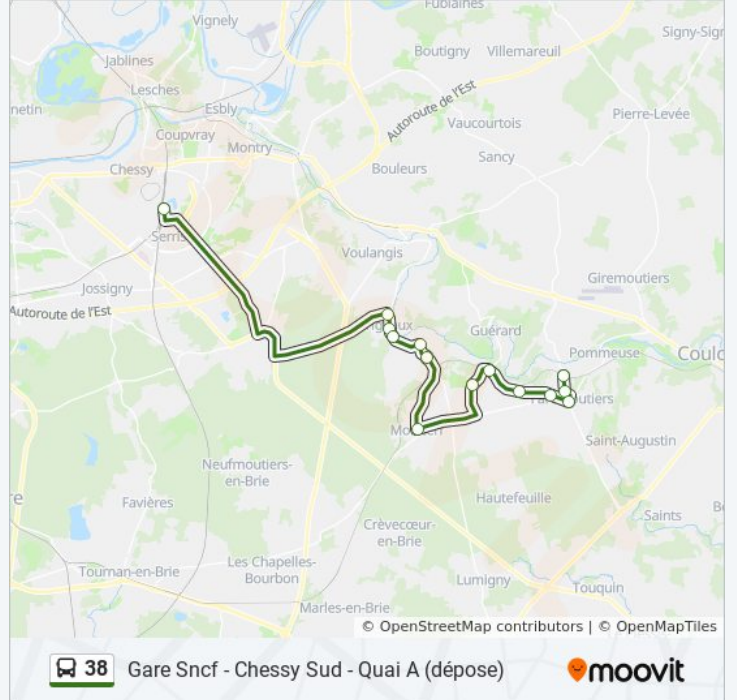

Utilisez l'application Moovit pour trouver la station de la ligne 38 de bus la plus proche et savoir quand la prochaine ligne 38 de bus arrive.

Direction: Chessy Sud - Quai A (Dépose)

14 arrêts

[VOIR LES HORAIRES DE LA LIGNE](#)

Informations de la ligne 38 de bus

Direction: Chessy Sud - Quai A (Dépose)

Arrêts: 14

Durée du Trajet: 42 min

Récapitulatif de la ligne:

Direction: Gare SnCF

14 arrêts

[VOIR LES HORAIRES DE LA LIGNE](#)

- Chessy Sud - Quai J
- Lavoir
- Centre
- Cimetière
- Boulangerie
- Sortie D20
- Place
- Courtry Château D'Eau
- Bellevue
- La Celle En Haut Centre
- Hlm
- Place
- Monument
- Gare SnCF

Horaires de la ligne 38 de bus

Direction: Gare SnCF

Arrêts: 14

Durée du Trajet: 42 min

Récapitulatif de la ligne:

Les horaires et trajets sur une carte de la ligne 38 de bus sont disponibles dans un fichier PDF hors-ligne sur moovitapp.com. Utilisez le [Appli Moovit](#) pour voir les horaires de bus, train ou métro en temps réel, ainsi que les instructions étape par étape pour tous les transports publics à Paris.