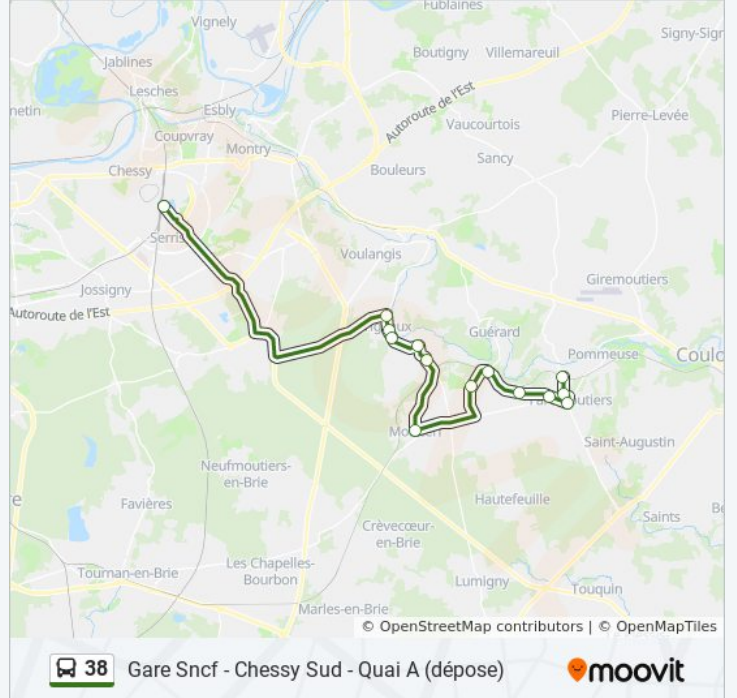

Utilisez l'application Moovit pour trouver la station de la ligne 38 de bus la plus proche et savoir quand la prochaine ligne 38 de bus arrive.

Direction: Chessy Sud - Quai A (Dépose)

14 arrêts

[VOIR LES HORAIRES DE LA LIGNE](#)

Gare Sncf
Monument
Place
Hlm
La Celle En Haut Centre
Bellevue
Courtry Château D'Eau
Boulangerie
Sortie D20
Boulangerie
Cimetière
Centre
Lavoir
Chessy Sud - Quai A (Dépose)

Horaires de la ligne 38 de bus

Horaires de l'itinéraire Chessy Sud - Quai A (Dépose):

lundi	06:00 - 07:20
mardi	06:00 - 07:20
mercredi	06:00 - 07:20
jeudi	06:00 - 07:20
vendredi	06:00 - 07:20
samedi	Pas Opérationnel
dimanche	Pas Opérationnel

Informations de la ligne 38 de bus

Direction: Chessy Sud - Quai A (Dépose)

Arrêts: 14

Durée du Trajet: 42 min

Récapitulatif de la ligne:

Direction: Gare SnCF

14 arrêts

[VOIR LES HORAIRES DE LA LIGNE](#)