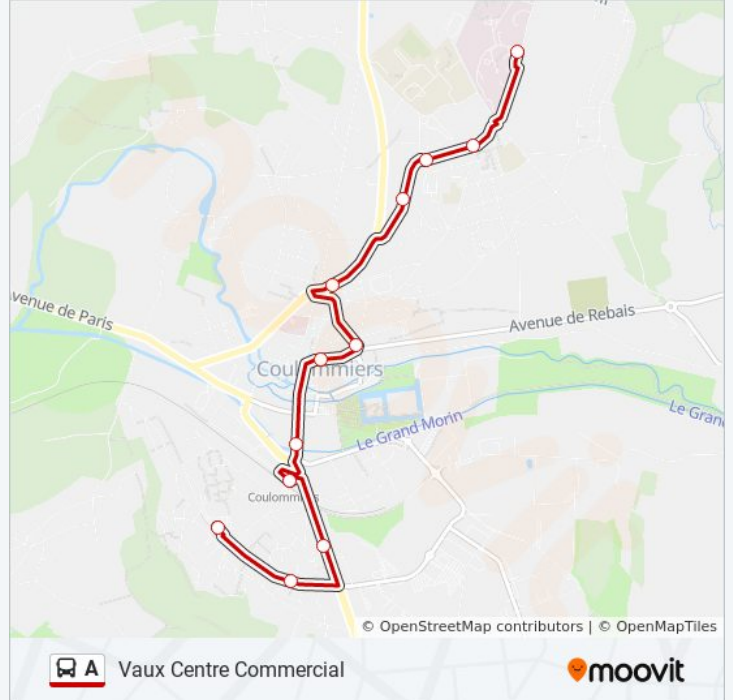

Les horaires et trajets sur une carte de la ligne A de bus sont disponibles dans un fichier PDF hors-ligne sur moovitapp.com. Utilisez le [Appli Moovit](#) pour voir les horaires de bus, train ou métro en temps réel, ainsi que les instructions étape par étape pour tous les transports publics à Paris.

[À propos de Moovit](#) • [Solutions MaaS](#) • [Pays disponibles](#) • [Communauté Moovit](#)

© 2024 Moovit - Tous droits réservés

**Consultez les horaires
d'arrivée en direct**