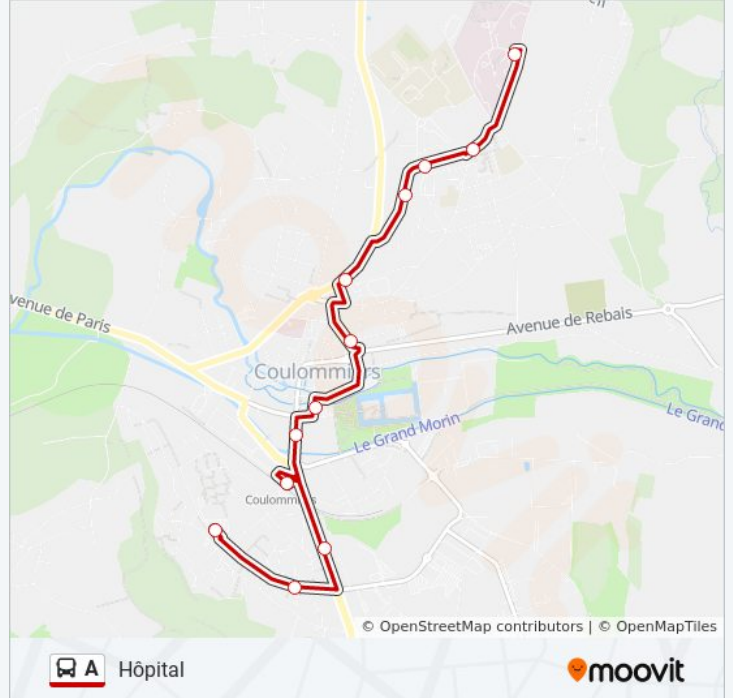

### Direction: Gare de Coulommiers

4 arrêts

[VOIR LES HORAIRES DE LA LIGNE](#)

Vaux Centre Commercial

Vaux Avenue Robert Elvert

Rue Des Joncs

Gare de Coulommiers

### Informations de la ligne A de bus

**Direction:** Gare de Coulommiers

**Arrêts:** 4

**Durée du Trajet:** 8 min

**Récapitulatif de la ligne:**

**Direction: Hôpital**

12 arrêts

[VOIR LES HORAIRES DE LA LIGNE](#)

- Vaux Centre Commercial
- Vaux Avenue Robert Elvert
- Rue Des Joncs
- Gare de Coulommiers
- Monument
- Berthereau
- Gambetta
- Verdun
- Avenue Des Lorinettes
- Victoire
- Alliés Galliéni
- Hôpital

**Horaires de la ligne A de bus**

**Direction:** Hôpital

**Arrêts:** 12

**Durée du Trajet:** 18 min

**Récapitulatif de la ligne:**