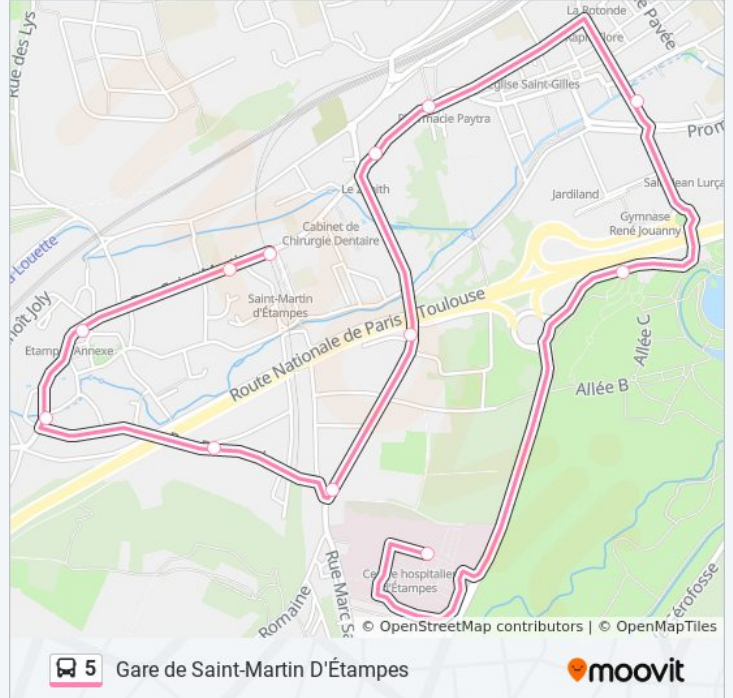

## Direction: Gare de Saint-Martin D'Étampes

12 arrêts

[VOIR LES HORAIRES DE LA LIGNE](#)

Hôpital

Base de Loisirs

Libération

Religieuses

Haut Pavé

Bressault

Petit Saint-Mars

Services Techniques

Rue Reverseleux

Tour Penchée

Hélène Boucher

Gare de Saint-Martin D'Étampes

## Horaires de la ligne 5 de bus

Horaires de l'itinéraire Gare de Saint-Martin D'Étampes:

lundi	Pas Opérationnel
mardi	Pas Opérationnel
mercredi	Pas Opérationnel
jeudi	Pas Opérationnel
vendredi	Pas Opérationnel
samedi	Pas Opérationnel
dimanche	18:38

## Informations de la ligne 5 de bus

**Direction:** Gare de Saint-Martin D'Étampes

**Arrêts:** 12

**Durée du Trajet:** 13 min

**Récapitulatif de la ligne:**

**Direction: Hôpital**

39 arrêts

[VOIR LES HORAIRES DE LA LIGNE](#)