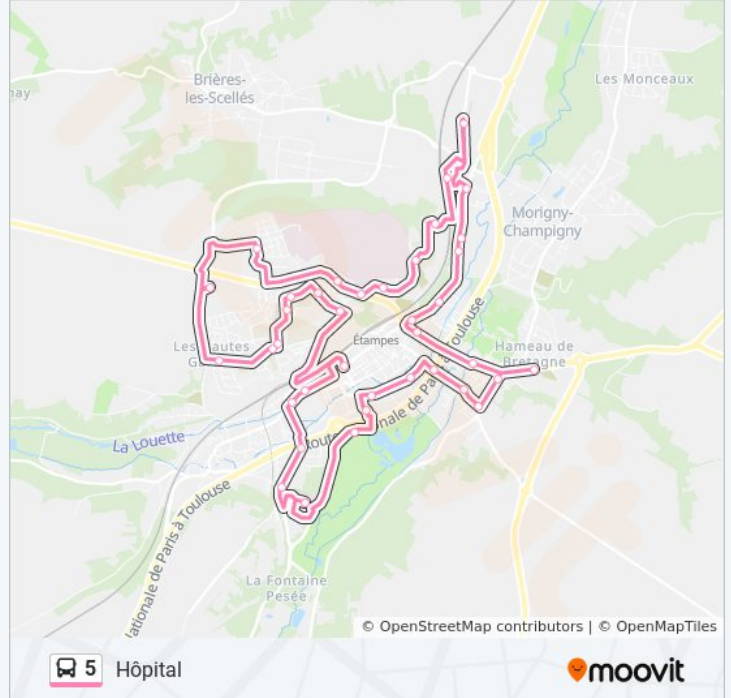

Utilisez l'application Moovit pour trouver la station de la ligne 5 de bus la plus proche et savoir quand la prochaine ligne 5 de bus arrive.

### Direction: Chasseurs

9 arrêts

[VOIR LES HORAIRES DE LA LIGNE](#)

Hôpital

Salle Des Fêtes

Marie Curie

École Des Prés

Juineteau

## Informations de la ligne 5 de bus

**Direction:** Gare de Saint-Martin D'Étampes

**Arrêts:** 12

**Durée du Trajet:** 13 min

**Récapitulatif de la ligne:**

**Direction: Hôpital**

39 arrêts

[VOIR LES HORAIRES DE LA LIGNE](#)

**Informations de la ligne 5 de bus**

**Direction:** Hôpital

**Arrêts:** 39

**Durée du Trajet:** 56 min

**Récapitulatif de la ligne:**

Emmaüs Haut  
Croix de Vernailles  
Jean de la Fontaine  
Montfaucon  
Chemin Creux  
Barthélémy Durand  
Bois Bourdon  
Porte D'Etampes  
Julien Pranville  
Fleurettes  
La Poste  
Henri Poirier  
Meuniers  
Vallée Collin  
Résidence de Guinette  
Rotonde  
Religieuses  
Haut Pavé  
Bressault  
Petit Saint-Mars  
Hôpital