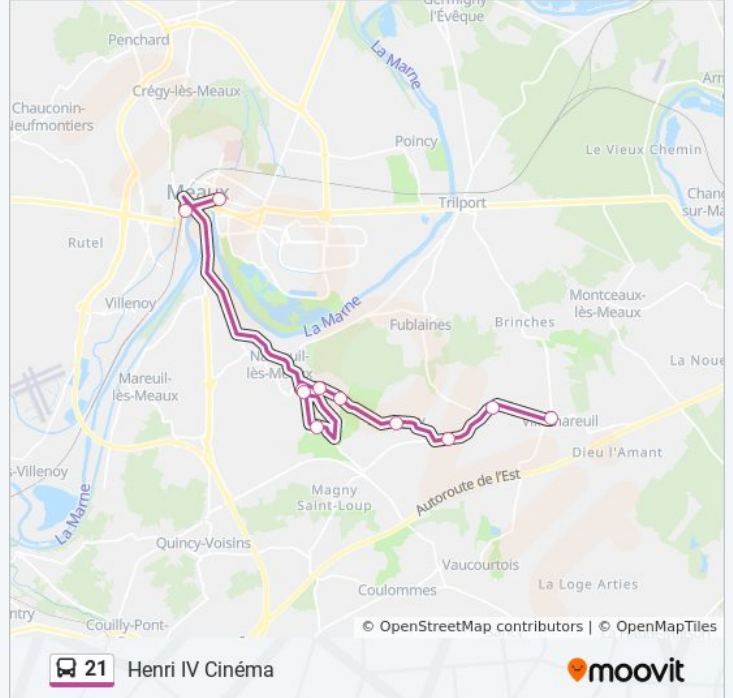

## Informations de la ligne 21 de bus

**Direction:** Henri IV Cinéma

**Arrêts:** 11

**Durée du Trajet:** 33 min

**Récapitulatif de la ligne:**

**Direction: Jean Vilar Avenue Foch**

10 arrêts

[VOIR LES HORAIRES DE LA LIGNE](#)